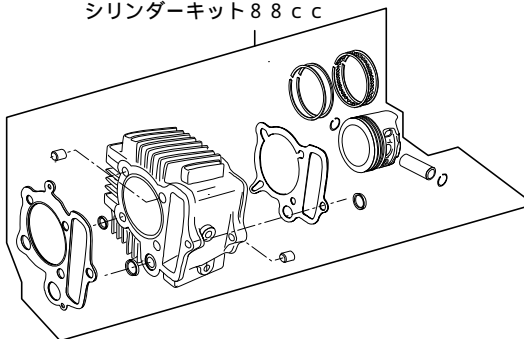

Super head+R Comboキット 88cc

スーパーヘッド+R 88cc + ミクニVM26キャブセット

商品番号：01-05 8801

適応車種およびフレーム番号

CRF50F : AE03-1400001~

CRF70F : DE02-1700001~

XR50R : AE03-1000001~

XR70R : DE02-1000001~

- ・このたびは、TAKEGAWA 商品をお買い上げ頂きましてありがとうございます。使用の際には下記事項を遵守頂きますようお願いいたします。
- ・この商品は、新設計のスーパーヘッド+R / ボアアップ (52 x 41.4 88cc) とミクニVM26キャブレターをセットにしたキットです。ご使用に付きましては、各キット内容をお確かめ、各キットの明記事項を遵守頂きますようお願い致します。万一お気づきの点がございましたら、お買い上げ頂いた販売店にご相談下さい。

~キット内容~

01 03 8004
スーパーヘッド+Rキット

01 08 0012
カムシャフトS 12

NGK CR8HSA
スパークプラグ

01 04 8088
シリンダーキット88cc

02 05 022
ドライブsprocket

03 05 3246
VM26キャブレターセット

ご使用前に必ずお読み下さい