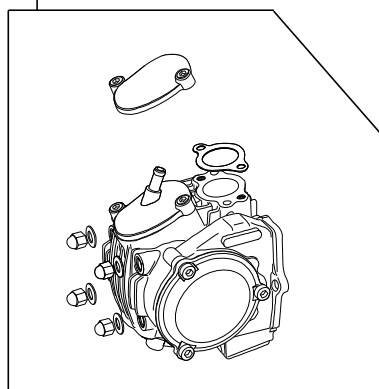

Super head+R Comboキット 88cc

スーパーヘッド+R 88cc + ミクニVM26キャブセット

商品番号：01-05 8801

適応車種およびフレーム番号

CRF50F : AE03-1400001~

CRF70F : DE02-1700001~

XR50R : AE03-1000001~

XR70R : DE02-1000001~

- ・このたびは、TAKEGAWA 商品をお買い上げ頂きましてありがとうございます。使用の際には下記事項を遵守頂きますようお願いいたします。
- ・この商品は、新設計のスーパーヘッド+R / ボアアップ (52 x 41.4 88cc) とミクニVM26キャブレターをセットにしたキットです。ご使用に付きましては、各キット内容をお確かめ、各キットの明記事項を遵守頂きますようお願い致します。万一お気づきの点がございましたら、お買い上げ頂いた販売店にご相談下さい。

~キット内容~

01 03 8004
スーパーヘッド+Rキット

01 08 0012
カムシャフトS 12

NGK CR8HSA
スパークプラグ

01 04 8088
シリンダーキット88cc

02 05 022
ドライブsprocket

03 05 3246
VM26キャブレターセット

ご使用前に必ずお読み下さい