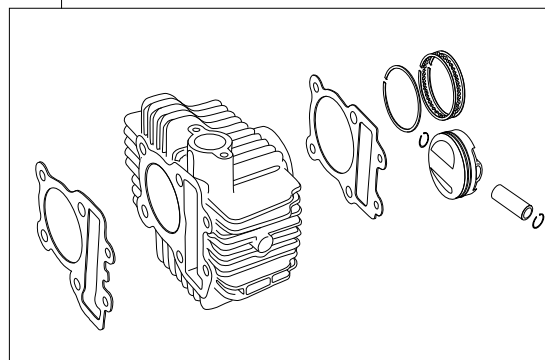

Super head+R Comboキット 178cc

商品番号 : 01-05 8803
 適応車種およびフレーム番号
 KSR110:KL110A 000001~

- ・このたびは、TAKEGAWA 商品をお買い上げ頂きましてありがとうございます。使用の際には下記事項を遵守頂きますようお願いいたします。
- ・この商品は、KSR110用スーパーヘッド+R / ボアアップ (67×50 .6 178 .3cc) にVM26キャブレターをセットしたキットです。ご使用に付きましては、各キット内容をお確かめ、各キットの明記事項を遵守頂きますようお願い致します。万一お気づきの点がございましたら、お買い上げ頂いた販売店にご相談下さい。

~キット内容~

01 03 0112
スーパーヘッド+Rキット

QTY: 1

01 08 0120 NGK CR8HSA
カムシャフトS 20D スパークプラグ

QTY: 1

QTY: 1

00 01 0058
ジェネレーターカバーガスケット

QTY: 1

01 04 0114
シリンダーキット178ccシリンダー

QTY: 1

03 05 3273
VM26キャブレターキット

QTY: 1

ご使用前に必ずお読み下さい

このキットはクローズド競技用として開発した商品ですので、一般公道では使用しないで下さい。一般公道で使用する場合は、道路運送車両法の保安基準を充たさない車両で公道を走行すると、違反となり運転者が罰せられます。)

取扱説明書に書かれている指示を無視した使用により事故や損害が発生した場合、当社は賠償の責を一切負いかねます。