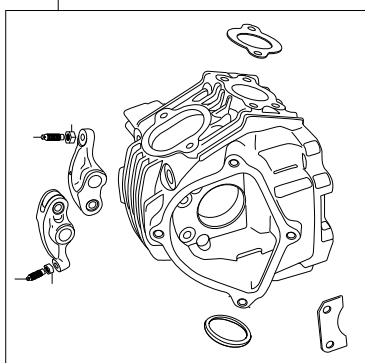

Super head+R Comboキット 178cc

商品番号 : 01-05 8803
 適応車種およびフレーム番号
 KSR110:KL110A 000001~

- ・このたびは、TAKEGAWA 商品をお買い上げ頂きましてありがとうございます。使用の際には下記事項を遵守頂きますようお願いいたします。
- ・この商品は、KSR110用スーパーヘッド+R / ボアアップ (67×50 .6 178 .3cc) にVM26キャブレターをセットしたキットです。ご使用に付きましては、各キット内容をお確かめ、各キットの明記事項を遵守頂きますようお願い致します。万一お気づきの点がございましたら、お買い上げ頂いた販売店にご相談下さい。

~キット内容~

01 03 0112
スーパーヘッド+Rキット

QTY: 1

01 08 0120 NGK CR8HSA
カムシャフトS 20D スパークプラグ

QTY: 1

QTY: 1

00 01 0058
ジェネレーターカバーガスケット

QTY: 1

01 04 0114
シリンダーキット178ccシリンダー

QTY: 1

03 05 3273
VM26キャブレターキット

QTY: 1

ご使用前に必ずお読み下さい

このキットはクローズド競技用として開発した商品ですので、一般公道では使用しないで下さい。一般公道で使用する場合は、道路運送車両法の保安基準を充たさない車両で公道を走行すると、違反となり運転者が罰せられます。)

取扱説明書に書かれている指示を無視した使用により事故や損害が発生した場合、当社は賠償の責を一切負いかねます。