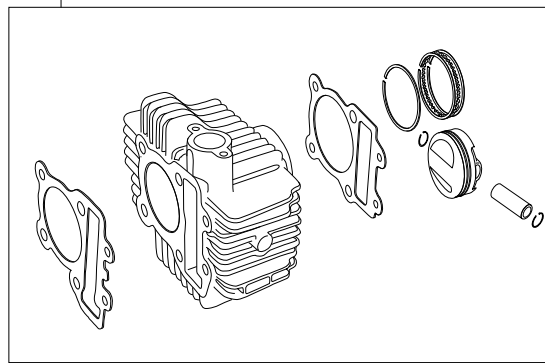

Super head+R Comboキット 178cc

商品番号 : 01-05 8804
 適応車種およびフレーム番号
 K L X 1 1 0 : L X 1 1 0 A 0 0 0 0 1 ~
 L X 1 1 0 A A 0 8 1 3 3 ~

- ・このたびは、TAKEGAWA 商品をお買い上げ頂きましてありがとうございます。使用の際には下記事項を遵守頂きますようお願いいたします。
- ・この商品は、K L X 1 1 0 用スーパーヘッド+R / ボアアップ (67×50.6 178.3cc) にVM26キャブレターをセットしたキットです。ご使用に付きましては、各キット内容をお確かめ、各キットの明記事項を遵守頂きますようお願い致します。万一お気付きの点がございましたら、お買い上げ頂いた販売店にご相談下さい。

~キット内容~

01 03 0112
スーパーヘッド+Rキット

QTY : 1

01 08 0120
カムシャフトS 20D

QTY : 1

00 01 0058
ジェネレーターカバーガasket

QTY : 1

NGK CR8HSA
スパークプラグ

QTY : 1

01 04 0114
シリンダーキット178ccシリンダー

QTY : 1

03 05 3293
VM26キャブレターキット

QTY : 1

ご使用前に必ずお読み下さい

このキットはクローズド競技用として開発した商品ですので、一般公道では使用出来ません。

取扱説明書に書かれている指示を無視した使用により事故や損害が発生した場合、当社は賠償の責を一切負いかねます。