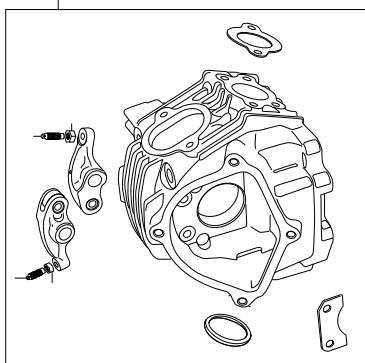

Super head+R Comboキット 178cc

商品番号 : 01-05 8804
 適応車種およびフレーム番号
 K L X 1 1 0 : L X 1 1 0 A 0 0 0 0 1 ~
 L X 1 1 0 A A 0 8 1 3 3 ~

- ・このたびは、TAKEGAWA 商品をお買い上げ頂きましてありがとうございます。使用の際には下記事項を遵守頂きますようお願いいたします。
- ・この商品は、K L X 1 1 0 用スーパーヘッド+R / ボアアップ (67×50.6 178.3cc) にVM26キャブレターをセットしたキットです。ご使用に付きましては、各キット内容をお確かめ、各キットの明記事項を遵守頂きますようお願い致します。万一お気付きの点がございましたら、お買い上げ頂いた販売店にご相談下さい。

~キット内容~

01 03 0112
スーパーヘッド+Rキット

QTY : 1

01 08 0120
カムシャフトS 20D

QTY : 1

00 01 0058
ジェネレーターカバーガasket

QTY : 1

NGK CR8HSA
スパークプラグ

QTY : 1

01 04 0114
シリンダーキット178ccシリンダー

QTY : 1

03 05 3293
VM26キャブレターキット

QTY : 1

ご使用前に必ずお読み下さい

このキットはクローズド競技用として開発した商品ですので、一般公道では使用出来ません。

取扱説明書に書かれている指示を無視した使用により事故や損害が発生した場合、当社は賠償の責を一切負いかねます。