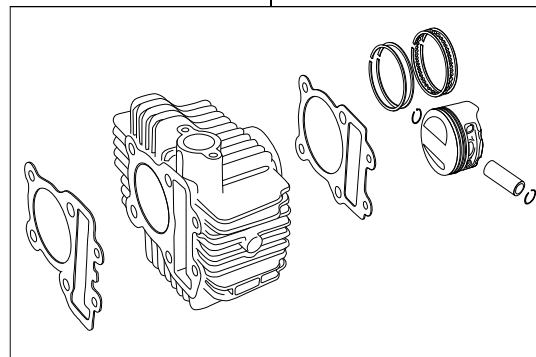

QTY: 1

03 05 3293
VM26キャブレターキット