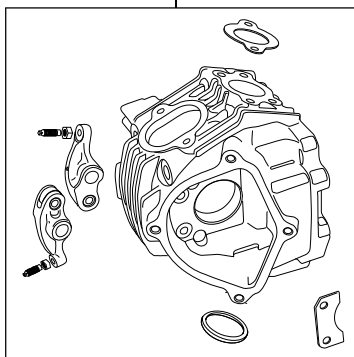

# Super head+R Comboキット 125cc

商品番号：01-05 8831

適応車種およびフレーム番号

KLX110L：LX110D A72046～

- ・このたびは、弊社製品をお買い上げ頂きましてありがとうございます。使用の際には下記事項を遵守頂きますようお願いいたします。
- ・この商品は、KLX110L用スーパーヘッド+R/ボアアップ(56×50.6 124.6cc)にVM26キャブレターをセットしたキットです。ご使用に付きましては、各キット内容をお確かめ、各キットの明記事項を遵守頂きます様お願い致します。万一お気付きの点がございましたら、お買い上げ頂いた販売店にご相談下さい。

イラスト、写真などの記載内容が本パーツと異なる場合がありますので、予めご了承下さい。

## ～キット内容～

01 03 0115  
スーパーヘッド+Rキット

QTY: 1

01 08 0164  
カムシャフトS 20D

QTY: 1

00 01 0058  
ジェネレーターカバーガスケット

QTY: 1

NGK CR8HSA  
スパークプラグ