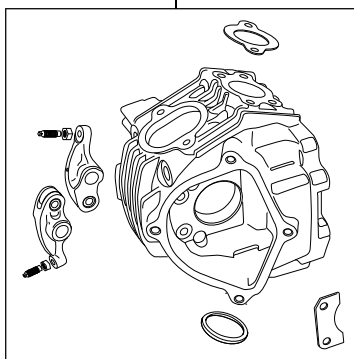

# Super head+R Comboキット 178cc

商品番号：01-05 8833

適応車種およびフレーム番号

KLX110L : LX110D A72046~

- ・このたびは、弊社製品をお買い上げ頂きましてありがとうございます。使用の際には下記事項を遵守頂きますようお願いいたします。
- ・この商品は、KLX110L用スーパーヘッド+R/ボアアップ(67×50.6 178.3cc)にVM26キャブレターをセットしたキットです。ご使用に付きましては、各キット内容をお確かめ、各キットの明記事項を遵守頂きます様お願い致します。万一お気づきの点がございましたら、お買い上げ頂いた販売店にご相談下さい。

イラスト、写真などの記載内容が本パーツと異なる場合がありますので、予めご了承下さい。

## ~キット内容~

01 03 0115  
スーパーヘッド+Rキット

QTY : 1

01 08 0164  
カムシャフトS 20D

QTY : 1

00 01 0058  
ジェネレーターカバーガasket

QTY : 1

NGK CR8HSA  
スパークプラグ