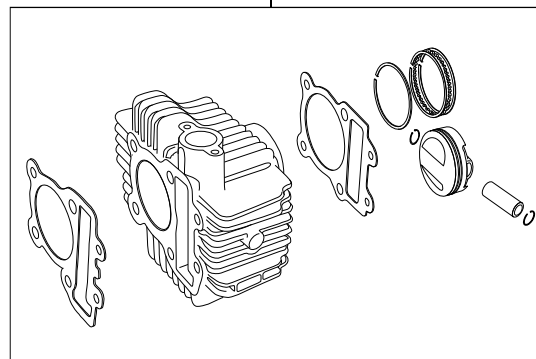

QTY : 1

03 05 3293
VM26キャブレターキット