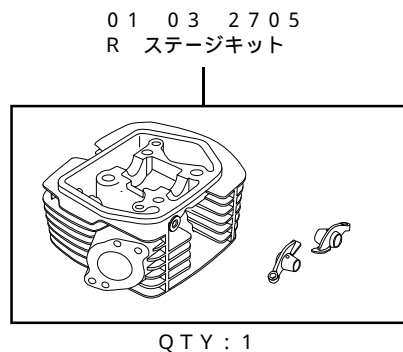

R-stage ポアストロークアップキット 124cc

商品番号：01-06 5002

適応車種およびフレーム番号

Ape100	:	HC07	-	1000001~
XR100モタード	:	HD13	-	1000001~
XR100R	:	HE03	-	2100001~
CRF100F	:	HE03	-	2400001~

1. ・このたびは、TAKEGAWA 商品をお買い上げ頂きましてありがとうございます。使用の際には下記事項を遵守頂きますようお願いいたします。
   - ・この商品は、R ステージ/ポアストロークアップ(57×48.5 124cc)キットです。
2. ご使用に付きましては、各キット内容をお確かめ、各キットの明記事項を遵守頂きますようお願い致します。万一お気づきの点がございましたら、お買い上げ頂いた販売店にご相談下さい。
3. イラスト、写真などの記載内容が本パーツと異なる場合がありますので、予めご了承下さい。

~キット内容~

ご使用前に必ずお読み下さい

このキットはクローズド競技用として開発した商品ですので、一般公道では使用しないで下さい。一般公道で使用する場合は、道路運送車両法の保安基準を充たし、遵法運転を心掛けて下さい。
(道路運送車両法の保安基準を充たさない車両で公道を走行すると、違反となり運転者が罰せられます。)

取扱説明書に書かれている指示を無視した使用により事故や損害が発生した場合、当社は賠償の責を一切負いかねます。

この製品は、上記適応車種、フレーム番号の車両専用用品です。他の車両には取り付け出来ませんのでご注意下さい。

性能アップ、デザイン変更、コストアップ等で商品および価格は予告無く変更されます。あらかじめご了承下さい。

クレームについては、材料および加工に欠陥があると認められた商品に対してのみ、お買い上げ後1ヶ月以内を限度として、修理又は交換させて頂きます。但し、正しい取り付けや、使用方法など守られていない場合は、この限りではありません。修理又は交換等にかかる一切の費用は対象となりません。

株式会社 SPECIAL PARTS 武川 〒584-0069 大阪府富田林市錦織東三丁目5番16号
TEL 0721-25-1357 FAX 0721-24-5059 URL <http://www.takegawa.co.jp>
お問い合わせ専用ダイヤル 0721 25 8857