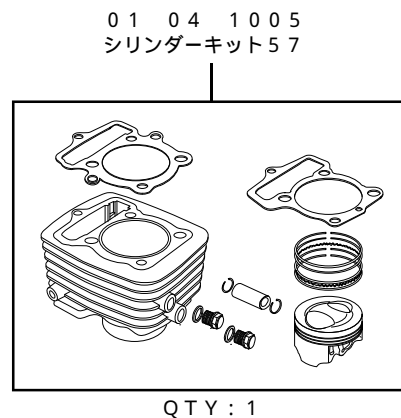

R-stage ポアストロークアップキット 124cc

商品番号：01-06 5002

適応車種およびフレーム番号

Ape100	:	HC07	-	1000001~
XR100モタード	:	HD13	-	1000001~
XR100R	:	HE03	-	2100001~
CRF100F	:	HE03	-	2400001~

1. ・このたびは、TAKEGAWA 商品をお買い上げ頂きましてありがとうございます。使用の際には下記事項を遵守頂きますようお願いいたします。
   - ・この商品は、R ステージ/ポアストロークアップ(57×48.5 124cc)キットです。
2. ご使用に付きましては、各キット内容をお確かめ、各キットの明記事項を遵守頂きますようお願い致します。万一お気づきの点がございましたら、お買い上げ頂いた販売店にご相談下さい。
3. イラスト、写真などの記載内容が本パーツと異なる場合がありますので、予めご了承下さい。

~キット内容~

ご使用前に必ずお読み下さい

このキットはクローズド競技用として開発した商品ですので、一般公道では使用しないで下さい。一般公道で使用する場合は、道路運送車両法の保安基準を充たし、遵法運転を心掛けて下さい。
(道路運送車両法の保安基準を充たさない車両で公道を走行すると、違反となり運転者が罰せられます。)

取扱説明書に書かれている指示を無視した使用により事故や損害が発生した場合、当社は賠償の責を一切負いかねます。

この製品は、上記適応車種、フレーム番号の車両専用用品です。他の車両には取り付け出来ませんのでご注意下さい。

性能アップ、デザイン変更、コストアップ等で商品および価格は予告無く変更されます。あらかじめご了承下さい。

クレームについては、材料および加工に欠陥があると認められた商品に対してのみ、お買い上げ後1ヶ月以内を限度として、修理又は交換させて頂きます。但し、正しい取り付けや、使用方法など守られていない場合は、この限りではありません。修理又は交換等にかかる一切の費用は対象となりません。

株式会社 SPECIAL PARTS 武川 〒584-0069 大阪府富田林市錦織東三丁目5番16号
TEL 0721-25-1357 FAX 0721-24-5059 URL <http://www.takegawa.co.jp>
お問い合わせ専用ダイヤル 0721 25 8857