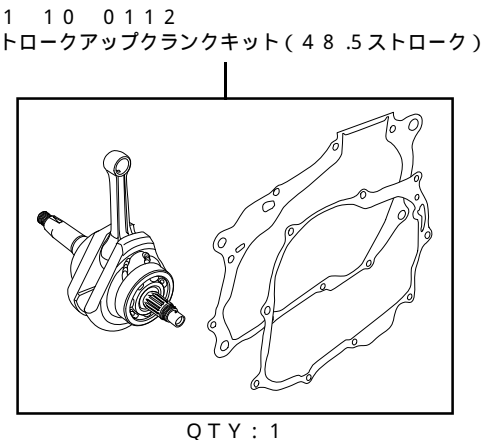

R-stage ポアストロークアップキット 124cc

商品番号：01-06 5002

適応車種およびフレーム番号

Ape100	:	HC07	-	1000001~
XR100モタード	:	HD13	-	1000001~
XR100R	:	HE03	-	2100001~
CRF100F	:	HE03	-	2400001~

1. ・このたびは、TAKEGAWA 商品をお買い上げ頂きましてありがとうございます。使用の際には下記事項を遵守頂きますようお願いいたします。
   - ・この商品は、R ステージ/ポアストロークアップ(57×48.5 124cc)キットです。
2. ご使用に付きましては、各キット内容をお確かめ、各キットの明記事項を遵守頂きますようお願い致します。万一お気づきの点がございましたら、お買い上げ頂いた販売店にご相談下さい。
3. イラスト、写真などの記載内容が本パーツと異なる場合がありますので、予めご了承下さい。

~キット内容~

ご使用前に必ずお読み下さい

このキットはクローズド競技用として開発した商品ですので、一般公道では使用しないで下さい。一般公道で使用する場合は、道路運送車両法の保安基準を充たし、遵法運転を心掛けて下さい。
(道路運送車両法の保安基準を充たさない車両で公道を走行すると、違反となり運転者が罰せられます。)

取扱説明書に書かれている指示を無視した使用により事故や損害が発生した場合、当社は賠償の責を一切負いかねます。

この製品は、上記適応車種、フレーム番号の車両専用用品です。他の車両には取り付け出来ませんのでご注意下さい。

性能アップ、デザイン変更、コストアップ等で商品および価格は予告無く変更されます。あらかじめご了承下さい。

クレームについては、材料および加工に欠陥があると認められた商品に対してのみ、お買い上げ後1ヶ月以内を限度として、修理又は交換させて頂きます。但し、正しい取り付けや、使用方法など守られていない場合は、この限りではありません。修理又は交換等にかかる一切の費用は対象となりません。

株式会社 SPECIAL PARTS 武川 〒584-0069 大阪府富田林市錦織東三丁目5番16号
TEL 0721-25-1357 FAX 0721-24-5059 URL <http://www.takegawa.co.jp>
お問い合わせ専用ダイヤル 0721 25 8857