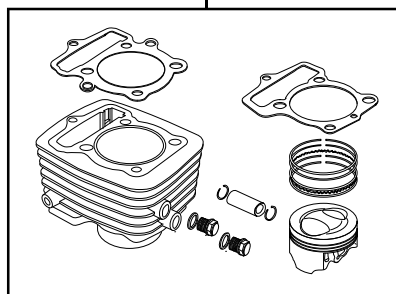

Super head S T 2ボアストロークアップキット 124cc

商品番号：01-06 5202A

適応車種およびフレーム番号

Ape100 : HC07 1000001~

XR100モタード : HD13-1000001~

XR100R : HE03-2100001~

CRF100F : HE03-2400001~

- ・このたびは、TAKEGAWA 商品をお買い上げ頂きましてありがとうございます。使用の際には下記事項を遵守頂きますようお願いいたします。
- ・この商品は、スーパーヘッドS T 2ノボアストロークアップ(57×48.5 124cc)キットです。
- ・ご使用に付きましては、各キット内容をお確かめ、各キットの明記事項を遵守頂きます様お願い致します。万一お気づきの点がございましたら、お買い上げ頂いた販売店にご相談下さい。

~キット内容~

01 03 0751
スーパーヘッドS T 2キット

01 08 044
カムシャフトS 25

01 04 1005
シリンダーキット57

01 10 0112
ストロークアップクランクキット(48.5ストローク)

ご使用前に必ずお読み下さい

このキットはクローズド競技用として開発した商品ですので、一般公道では使用しないで下さい。一般公道で使用する場合は、道路運送車両法の保安基準を充たし、遵法運転を心掛けて下さい。
(道路運送車両法の保安基準を充たさない車両で公道を走行すると、違反となり運転者が罰せられます。)