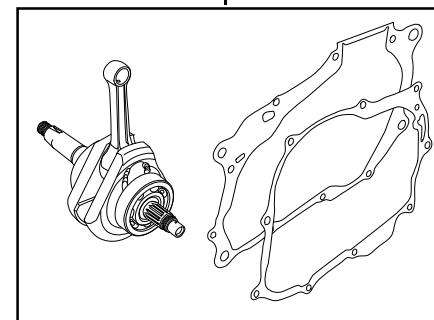

Super head S T 2ボアストロークアップキット 124cc

商品番号：01-06 5202A

適応車種およびフレーム番号

Ape100 : HC07 1000001~

XR100モタード : HD13-1000001~

XR100R : HE03-2100001~

CRF100F : HE03-2400001~

- ・このたびは、TAKEGAWA 商品をお買い上げ頂きましてありがとうございます。使用の際には下記事項を遵守頂きますようお願いいたします。
- ・この商品は、スーパーヘッドS T 2ノボアストロークアップ(57×48.5 124cc)キットです。
- ・ご使用に付きましては、各キット内容をお確かめ、各キットの明記事項を遵守頂きます様お願い致します。万一お気づきの点がございましたら、お買い上げ頂いた販売店にご相談下さい。

~キット内容~

01 03 0751
スーパーヘッドS T 2キット

01 08 044
カムシャフトS 25

01 04 1005
シリンダーキット57

01 10 0112
ストロークアップクランクキット(48.5ストローク)

ご使用前に必ずお読み下さい

このキットはクローズド競技用として開発した商品ですので、一般公道では使用しないで下さい。一般公道で使用する場合は、道路運送車両法の保安基準を充たし、遵法運転を心掛けて下さい。
(道路運送車両法の保安基準を充たさない車両で公道を走行すると、違反となり運転者が罰せられます。)