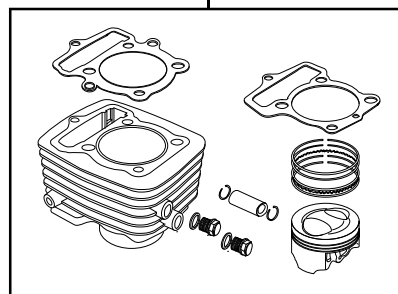

Super head S T 3ボアストロークアップキット 124cc

商品番号：01-06 5204

適応車種およびフレーム番号

Ape100 : HC07 1000001~

XR100モタード : HD13-1000001~

XR100R : HE03-2100001~

CRF100F : HE03-2400001~

- ・このたびは、TAKEGAWA 商品をお買い上げ戴きましてありがとうございます。使用の際には下記事項を遵守頂きますようお願いいたします。
 - ・この商品は、スーパーヘッドS T 3ノボアストロークアップ(57×48.5 124cc)キットです。
- ご使用に付きましては、各キット内容をお確かめ、各キットの明記事項を遵守頂きます様お願い致します。万一お気づきの点がございましたら、お買い上げ頂いた販売店にご相談下さい。

~キット内容~

01 03 0771
スーパーヘッドS T 3キット

01 08 0441
カムシャフトS 25

01 04 1004
シリンダーキット57

01 10 0112
ストロークアップクランクキット(48.5ストローク)

ご使用前に必ずお読み下さい

このキットはクローズド競技用として開発した商品ですので、一般公道では使用しないで下さい。一般公道で使用する場合は、道路運送車両法の保安基準を充たし、遵法運転を心掛けて下さい。
(道路運送車両法の保安基準を充たさない車両で公道を走行すると、違反となり運転者が罰せられます。)