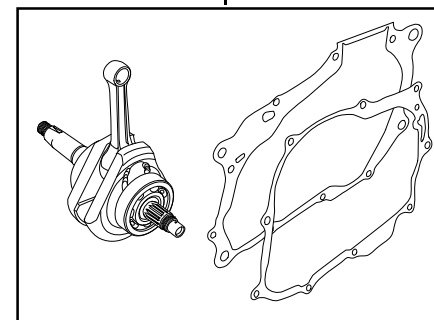

Super head S T 3ボアストロークアップキット 124cc

商品番号：01-06 5204

適応車種およびフレーム番号

Ape100 : HC07 1000001~

XR100モタード : HD13-1000001~

XR100R : HE03-2100001~

CRF100F : HE03-2400001~

- ・このたびは、TAKEGAWA 商品をお買い上げ戴きましてありがとうございます。使用の際には下記事項を遵守頂きますようお願いいたします。
 - ・この商品は、スーパーヘッドS T 3ノボアストロークアップ(57×48.5 124cc)キットです。
- ご使用に付きましては、各キット内容をお確かめ、各キットの明記事項を遵守頂きます様お願い致します。万一お気づきの点がございましたら、お買い上げ頂いた販売店にご相談下さい。

~キット内容~

01 03 0771
スーパーヘッドS T 3キット

01 08 0441
カムシャフトS 25

01 04 1004
シリンダーキット57

01 10 0112
ストロークアップクランクキット(48.5ストローク)

ご使用前に必ずお読み下さい

このキットはクローズド競技用として開発した商品ですので、一般公道では使用しないで下さい。一般公道で使用する場合は、道路運送車両法の保安基準を充たし、遵法運転を心掛けて下さい。
(道路運送車両法の保安基準を充たさない車両で公道を走行すると、違反となり運転者が罰せられます。)