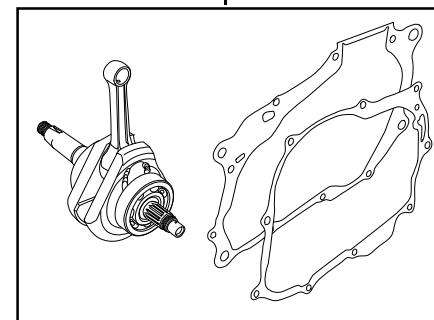

Super head S T 3ボアストロークアップキット 124cc

商品番号：01-06 5204A

適応車種およびフレーム番号

Ape100 : HC07 1000001~

XR100モタード : HD13-1000001~

XR100R : HE03-2100001~

CRF100F : HE03-2400001~

- ・このたびは、TAKEGAWA 商品をお買い上げ頂きましてありがとうございます。使用の際には下記事項を遵守頂きますようお願いいたします。
 - ・この商品は、スーパーヘッドS T 3ノボアストロークアップ(57×48.5 124cc)キットです。
- ご使用に付きましては、各キット内容をお確かめ、各キットの明記事項を遵守頂きます様お願い致します。万一お気付きの点がございましたら、お買い上げ頂いた販売店にご相談下さい。

~キット内容~

01 03 0771
スーパーヘッドS T 3キット

01 08 0441
カムシャフトS 25

01 04 1006
メッキシリンダーキット57

01 10 0112
ストロークアップクランクキット(48.5ストローク)

ご使用前に必ずお読み下さい

このキットはクローズド競技用として開発した商品ですので、一般公道では使用しないで下さい。一般公道で使用する場合は、道路運送車両法の保安基準を充たし、遵法運転を心掛けて下さい。
(道路運送車両法の保安基準を充たさない車両で公道を走行すると、違反となり運転者が罰せられます。)