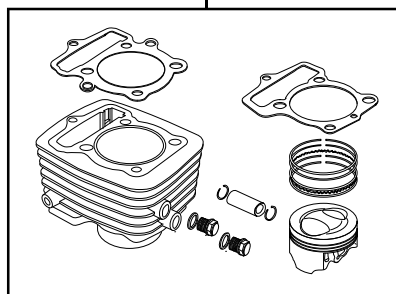

Super head S T 3ボアストロークアップキット 124cc

商品番号：01-06 5204A

適応車種およびフレーム番号

Ape100 : HC07 1000001~

XR100モタード : HD13-1000001~

XR100R : HE03-2100001~

CRF100F : HE03-2400001~

- ・このたびは、TAKEGAWA 商品をお買い上げ頂きましてありがとうございます。使用の際には下記事項を遵守頂きますようお願いいたします。
 - ・この商品は、スーパーヘッドS T 3ノボアストロークアップ(57×48.5 124cc)キットです。
- ご使用に付きましては、各キット内容をお確かめ、各キットの明記事項を遵守頂きます様お願い致します。万一お気付きの点がございましたら、お買い上げ頂いた販売店にご相談下さい。

~キット内容~

01 03 0771
スーパーヘッドS T 3キット

01 08 0441
カムシャフトS 25

01 04 1006
メッキシリンダーキット57

01 10 0112
ストロークアップクランクキット(48.5ストローク)

ご使用前に必ずお読み下さい

このキットはクローズド競技用として開発した商品ですので、一般公道では使用しないで下さい。一般公道で使用する場合は、道路運送車両法の保安基準を充たし、遵法運転を心掛けて下さい。
(道路運送車両法の保安基準を充たさない車両で公道を走行すると、違反となり運転者が罰せられます。)