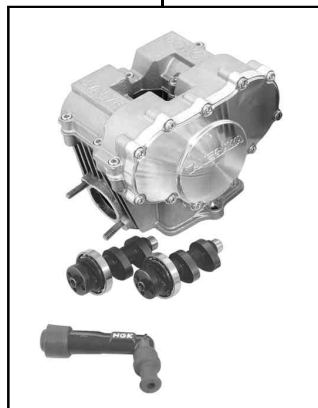

DOHC ポアストロークアップキット 106cc

商品番号：01-06-6001

適応車種およびフレーム番号

12Vモンキー/ゴリラ	: Z50J-2000001~
	: AB27-1000001~
モンキーBAJA	: Z50J-1700001~
モンキーR/RT	: AB22-1000017~

- ・このたびは、TAKEGAWA 商品をお買い上げ頂きましてありがとうございます。使用の際には下記事項を遵守頂きますようお願いいたします。
 - ・この商品は、モンキー・ゴリラ用DOHC/ポアストロークアップ(52×50 106cc)キットです。
- ご使用に付きましては、各キット内容をお確かめ、各キットの明記事項を遵守頂きますようお願い致します。万一お気付きの点がございましたら、お買い上げ頂いた販売店にご相談下さい。

~キット内容~

01 03 6003
DOHCキット

ボールポイントドライバー 4mm

01 04 6106
シリンダーキット106cc

01 10 8432
ストロークアップクランクキット(50ストローク)

ご使用前に必ずお読み下さい

このキットはクローズド競技用として開発した商品ですので、一般公道では使用しないで下さい。一般公道で使用する場合は、必ず原付2種の登録を行い、道路運送車両法の保安基準を充たし、遵法運転を心掛けて下さい。(原付登録のまま公道を走行したり、道路運送車両法の保安基準を充たさない車両で公道を走行すると、違反となり運転者が罰せられます。)