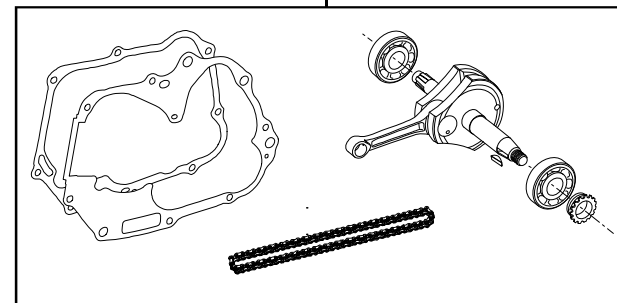

DOHC ポアストロークアップキット 106cc

商品番号：01-06-6001

適応車種およびフレーム番号

12Vモンキー/ゴリラ	: Z50J-2000001~
	: AB27-1000001~
モンキーBAJA	: Z50J-1700001~
モンキーR/RT	: AB22-1000017~

- ・このたびは、TAKEGAWA 商品をお買い上げ頂きましてありがとうございます。使用の際には下記事項を遵守頂きますようお願いいたします。
 - ・この商品は、モンキー・ゴリラ用DOHC/ポアストロークアップ(52×50 106cc)キットです。
- ご使用に付きましては、各キット内容をお確かめ、各キットの明記事項を遵守頂きますようお願い致します。万一お気付きの点がございましたら、お買い上げ頂いた販売店にご相談下さい。

~キット内容~

01 03 6003
DOHCキット

ボールポイントドライバー 4mm

01 04 6106
シリンダーキット106cc

01 10 8432
ストロークアップクランクキット(50ストローク)

ご使用前に必ずお読み下さい

このキットはクローズド競技用として開発した商品ですので、一般公道では使用しないで下さい。一般公道で使用する場合は、必ず原付2種の登録を行い、道路運送車両法の保安基準を充たし、遵法運転を心掛けて下さい。(原付登録のまま公道を走行したり、道路運送車両法の保安基準を充たさない車両で公道を走行すると、違反となり運転者が罰せられます。)