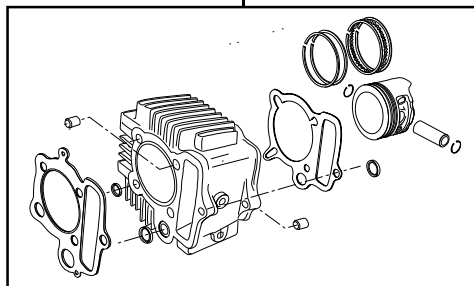

DOHC ポアストロークアップキット 106cc

商品番号：01-06-6001

適応車種およびフレーム番号

12Vモンキー/ゴリラ	: Z50J-2000001~
	: AB27-1000001~
モンキーBAJA	: Z50J-1700001~
モンキーR/RT	: AB22-1000017~

- ・このたびは、TAKEGAWA 商品をお買い上げ頂きましてありがとうございます。使用の際には下記事項を遵守頂きますようお願いいたします。
 - ・この商品は、モンキー・ゴリラ用DOHC/ポアストロークアップ(52×50 106cc)キットです。
- ご使用に付きましては、各キット内容をお確かめ、各キットの明記事項を遵守頂きますようお願い致します。万一お気付きの点がございましたら、お買い上げ頂いた販売店にご相談下さい。

~キット内容~

01 03 6003
DOHCキット

ボールポイントドライバー 4mm

01 04 6106
シリンダーキット106cc

01 10 8432
ストロークアップクランクキット(50ストローク)

ご使用前に必ずお読み下さい

このキットはクローズド競技用として開発した商品ですので、一般公道では使用しないで下さい。一般公道で使用する場合は、必ず原付2種の登録を行い、道路運送車両法の保安基準を充たし、遵法運転を心掛けて下さい。(原付登録のまま公道を走行したり、道路運送車両法の保安基準を充たさない車両で公道を走行すると、違反となり運転者が罰せられます。)