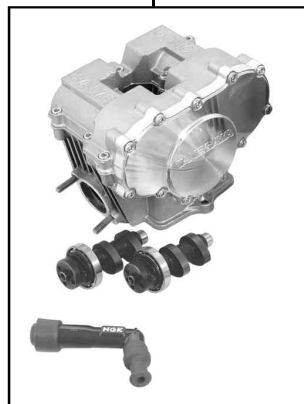

DOHC ポアストロークアップキット 106cc 3Bクランク

商品番号：01-06-6001T

適応車種およびフレーム番号

12Vモンキー/ゴリラ	: Z50J-2000001~
	: AB27-1000001~
モンキーBAJA	: Z50J-1700001~
モンキーR/RT	: AB22-1000017~

- ・このたびは、TAKEGAWA 商品をお買い上げ頂きましてありがとうございます。使用の際には下記事項を遵守頂きますようお願いいたします。
- ・この商品は、モンキー・ゴリラ用DOHC/ポアストロークアップ(52×50 106cc)キットです。
- ・ご使用に付きましては、各キット内容をお確かめ、各キットの明記事項を遵守頂きますようお願い致します。万一お気付きの点がございましたら、お買い上げ頂いた販売店にご相談下さい。

~キット内容~

01 03 6003
DOHCキット

ボールポイントドライバー 4mm

01 04 6106
シリンダーキット106cc

01 10 8432T
ストロークアップクランクキット(50ストローク)

ご使用前に必ずお読み下さい

このキットはクローズド競技用として開発した商品ですので、一般公道では使用しないで下さい。一般公道で使用する場合は、必ず原付2種の登録を行い、道路運送車両法の保安基準を充たし、遵法運転を心掛けて下さい。(原付登録のまま公道を走行したり、道路運送車両法の保安基準を充たさない車両で公道を走行すると、違反となり運転者が罰せられます。)