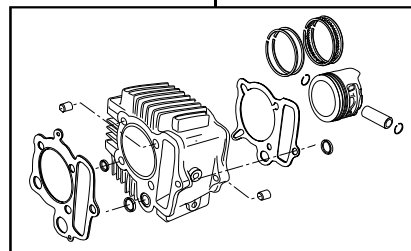

DOHC ポアストロークアップキット 106cc 3Bクランク

商品番号：01-06-6001T

適応車種およびフレーム番号

12Vモンキー/ゴリラ	: Z50J-2000001~
	: AB27-1000001~
モンキーBAJA	: Z50J-1700001~
モンキーR/RT	: AB22-1000017~

- ・このたびは、TAKEGAWA 商品をお買い上げ頂きましてありがとうございます。使用の際には下記事項を遵守頂きますようお願いいたします。
- ・この商品は、モンキー・ゴリラ用DOHC/ポアストロークアップ(52×50 106cc)キットです。
- ・ご使用に付きましては、各キット内容をお確かめ、各キットの明記事項を遵守頂きますようお願い致します。万一お気付きの点がございましたら、お買い上げ頂いた販売店にご相談下さい。

~キット内容~

01 03 6003
DOHCキット

ボールポイントドライバー 4mm

01 04 6106
シリンダーキット106cc

01 10 8432T
ストロークアップクランクキット(50ストローク)

ご使用前に必ずお読み下さい

このキットはクローズド競技用として開発した商品ですので、一般公道では使用しないで下さい。一般公道で使用する場合は、必ず原付2種の登録を行い、道路運送車両法の保安基準を充たし、遵法運転を心掛けて下さい。(原付登録のまま公道を走行したり、道路運送車両法の保安基準を充たさない車両で公道を走行すると、違反となり運転者が罰せられます。)