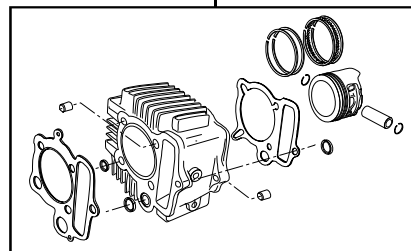

DOHC ポアストロークアップキット 106cc 3Bクランク

商品番号：01-06-6001T

適応車種およびフレーム番号

12Vモンキー/ゴリラ	: Z50J - 2000001 ~
	: AB27 - 1000001 ~
モンキーBAJA	: Z50J - 1700001 ~
モンキーR/RT	: AB22 - 1000017 ~

- ・このたびは、TAKEGAWA 商品をお買い上げ頂きましてありがとうございます。使用の際には下記事項を遵守頂きますようお願いいたします。
- ・この商品は、モンキー・ゴリラ用DOHC / ポアストロークアップ (52 x 50 106cc) キットです。
- ・ご使用に付きましては、各キット内容をお確かめ、各キットの明記事項を遵守頂きますようお願い致します。万一お気付きの点がございましたら、お買い上げ頂いた販売店にご相談下さい。

~キット内容~

01 03 6003
DOHCキット

ボールポイントドライバー 4mm

01 04 6106
シリンダーキット106cc

01 10 8432T
ストロークアップクランクキット (50ストローク)

ご使用前に必ずお読み下さい

このキットはクローズド競技用として開発した商品ですので、一般公道では使用しないで下さい。一般公道で使用する場合は、必ず原付2種の登録を行い、道路運送車両法の保安基準を充たし、遵法運転を心掛けて下さい。(原付登録のまま公道を走行したり、道路運送車両法の保安基準を充たさない車両で公道を走行すると、違反となり運転者が罰せられます。)