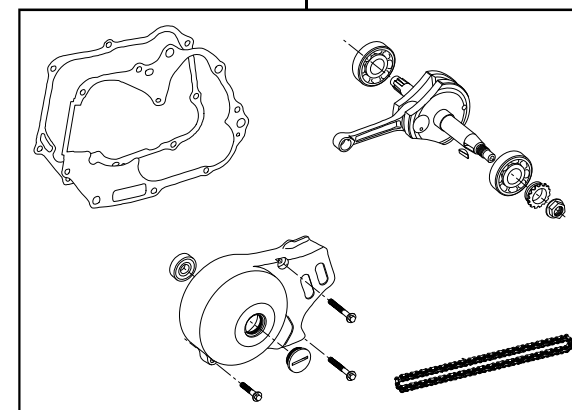

DOHC ポアストロークアップキット 106cc 3Bクランク

商品番号：01-06-6001T

適応車種およびフレーム番号

12Vモンキー/ゴリラ	: Z50J-2000001~
	: AB27-1000001~
モンキーBAJA	: Z50J-1700001~
モンキーR/RT	: AB22-1000017~

- ・このたびは、TAKEGAWA 商品をお買い上げ頂きましてありがとうございます。使用の際には下記事項を遵守頂きますようお願いいたします。
- ・この商品は、モンキー・ゴリラ用DOHC/ポアストロークアップ(52×50 106cc)キットです。
- ・ご使用に付きましては、各キット内容をお確かめ、各キットの明記事項を遵守頂きますようお願い致します。万一お気付きの点がございましたら、お買い上げ頂いた販売店にご相談下さい。

~キット内容~

01 03 6003
DOHCキット

ボールポイントドライバー 4mm

01 04 6106
シリンダーキット106cc

01 10 8432T
ストロークアップクランクキット(50ストローク)

ご使用前に必ずお読み下さい

このキットはクローズド競技用として開発した商品ですので、一般公道では使用しないで下さい。一般公道で使用する場合は、必ず原付2種の登録を行い、道路運送車両法の保安基準を充たし、遵法運転を心掛けて下さい。(原付登録のまま公道を走行したり、道路運送車両法の保安基準を充たさない車両で公道を走行すると、違反となり運転者が罰せられます。)