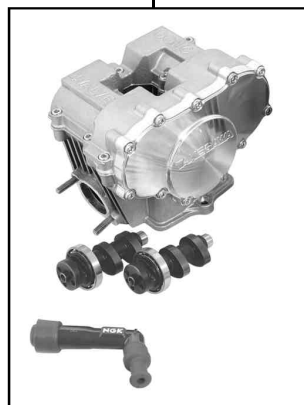

DOHC ポアストロークアップキット 106cc 3Bクランク

商品番号：01-06-6001T

適応車種およびフレーム番号

12Vモンキー/ゴリラ	: Z50J - 2000001 ~
	: AB27 - 1000001 ~
モンキーBAJA	: Z50J - 1700001 ~
モンキーR/RT	: AB22 - 1000017 ~

- ・このたびは、TAKEGAWA 商品をお買い上げ頂きましてありがとうございます。使用の際には下記事項を遵守頂きますようお願いいたします。
- ・この商品は、モンキー・ゴリラ用DOHC / ポアストロークアップ (52 x 50 106cc) キットです。
- ・ご使用に付きましては、各キット内容をお確かめ、各キットの明記事項を遵守頂きますようお願い致します。万一お気付きの点がございましたら、お買い上げ頂いた販売店にご相談下さい。

~キット内容~

01 03 6003
DOHCキット

ボールポイントドライバー 4mm

01 04 6106
シリンダーキット106cc

01 10 8432T
ストロークアップクランクキット (50ストローク)

ご使用前に必ずお読み下さい

このキットはクローズド競技用として開発した商品ですので、一般公道では使用しないで下さい。一般公道で使用する場合は、必ず原付2種の登録を行い、道路運送車両法の保安基準を充たし、遵法運転を心掛けて下さい。(原付登録のまま公道を走行したり、道路運送車両法の保安基準を充たさない車両で公道を走行すると、違反となり運転者が罰せられます。)