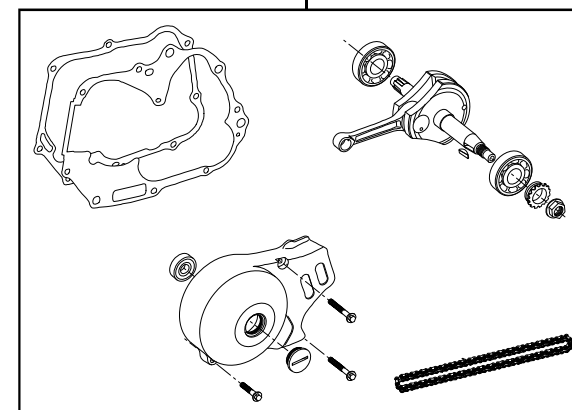

DOHC ポアストロークアップキット 106cc 3Bクランク

商品番号：01-06-6001T

適応車種およびフレーム番号

12Vモンキー/ゴリラ	: Z50J - 2000001 ~
	: AB27 - 1000001 ~
モンキーBAJA	: Z50J - 1700001 ~
モンキーR/RT	: AB22 - 1000017 ~

- ・このたびは、TAKEGAWA 商品をお買い上げ頂きましてありがとうございます。使用の際には下記事項を遵守頂きますようお願いいたします。
- ・この商品は、モンキー・ゴリラ用DOHC / ポアストロークアップ (52 x 50 106cc) キットです。
- ・ご使用に付きましては、各キット内容をお確かめ、各キットの明記事項を遵守頂きますようお願い致します。万一お気付きの点がございましたら、お買い上げ頂いた販売店にご相談下さい。

~キット内容~

01 03 6003
DOHCキット

ボールポイントドライバー 4mm

01 04 6106
シリンダーキット106cc

01 10 8432T
ストロークアップクランクキット (50ストローク)

ご使用前に必ずお読み下さい

このキットはクローズド競技用として開発した商品ですので、一般公道では使用しないで下さい。一般公道で使用する場合は、必ず原付2種の登録を行い、道路運送車両法の保安基準を充たし、遵法運転を心掛けて下さい。(原付登録のまま公道を走行したり、道路運送車両法の保安基準を充たさない車両で公道を走行すると、違反となり運転者が罰せられます。)