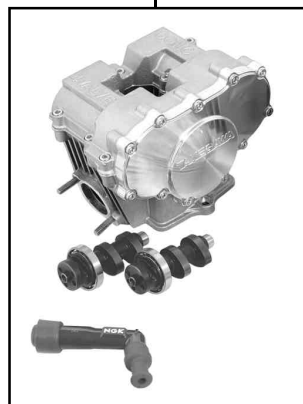

DOHC ポアストロークアップキット 138cc

商品番号：01-06-6003

適応車種およびフレーム番号

12Vモンキー/ゴリラ：Z50J-2000001~2699999

：AB27-1000001~1809999

- ・このたびは、TAKEGAWA 商品をお買い上げ頂きましてありがとうございます。使用の際には下記事項を遵守頂きますようお願いいたします。
- ・この商品は、モンキー・ゴリラ用DOHC/ポアストロークアップ(57x54 138cc)キットです。ご使用に付きましては、各キット内容をお確かめ、各キットの明記事項を遵守頂きますようお願い致します。万一お気付きの点がございましたら、お買い上げ頂いた販売店にご相談下さい。

イラスト、写真などの記載内容が本パーツと異なる場合がありますので、予めご了承下さい。

~キット内容~

01 03 6008
DOHCキット

QTY: 1

NGK ER8EH
スパークプラグ

QTY: 1

00 00 0247
プラグソケット13mm

QTY: 1

ボールポイントドライバー 4mm

QTY: 1

01 04 0115
シリンダーキット

QTY: 1

01 10 0092

ストロークアップクランクキット(54ストローク)

QTY: 1

ご使用前に必ずお読み下さい