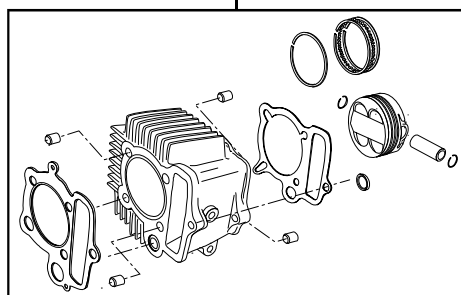

DOHC ポアストロークアップキット 138cc

商品番号：01-06-6003

適応車種およびフレーム番号

12Vモンキー/ゴリラ：Z50J-2000001~2699999

：AB27-1000001~1809999

- ・このたびは、TAKEGAWA 商品をお買い上げ頂きましてありがとうございます。使用の際には下記事項を遵守頂きますようお願いいたします。
- ・この商品は、モンキー・ゴリラ用DOHC/ポアストロークアップ(57x54 138cc)キットです。ご使用に付きましては、各キット内容をお確かめ、各キットの明記事項を遵守頂きますようお願い致します。万一お気付きの点がございましたら、お買い上げ頂いた販売店にご相談下さい。

イラスト、写真などの記載内容が本パーツと異なる場合がありますので、予めご了承下さい。

~キット内容~

01 03 6008
DOHCキット

QTY: 1

NGK ER8EH
スパークプラグ

QTY: 1

00 00 0247
プラグソケット13mm

QTY: 1

ボールポイントドライバー 4mm

QTY: 1

01 04 0115
シリンダーキット

QTY: 1

01 10 0092

ストロークアップクランクキット(54ストローク)

QTY: 1

ご使用前に必ずお読み下さい