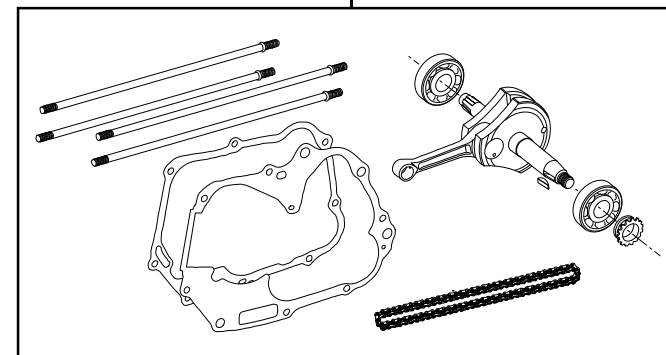

DOHC ポアストロークアップキット 138cc

商品番号：01-06-6003

適応車種およびフレーム番号

12Vモンキー/ゴリラ：Z50J-2000001~2699999

：AB27-1000001~1809999

- ・このたびは、TAKEGAWA 商品をお買い上げ頂きましてありがとうございます。使用の際には下記事項を遵守頂きますようお願いいたします。
- ・この商品は、モンキー・ゴリラ用DOHC/ポアストロークアップ(57x54 138cc)キットです。ご使用に付きましては、各キット内容をお確かめ、各キットの明記事項を遵守頂きますようお願い致します。万一お気付きの点がございましたら、お買い上げ頂いた販売店にご相談下さい。

イラスト、写真などの記載内容が本パーツと異なる場合がありますので、予めご了承下さい。

~キット内容~

01 03 6008
DOHCキット

QTY: 1

NGK ER8EH
スパークプラグ

QTY: 1

00 00 0247
プラグソケット13mm

QTY: 1

ボールポイントドライバー 4mm

QTY: 1

01 04 0115
シリンダーキット

QTY: 1

01 10 0092

ストロークアップクランクキット(54ストローク)

QTY: 1

ご使用前に必ずお読み下さい