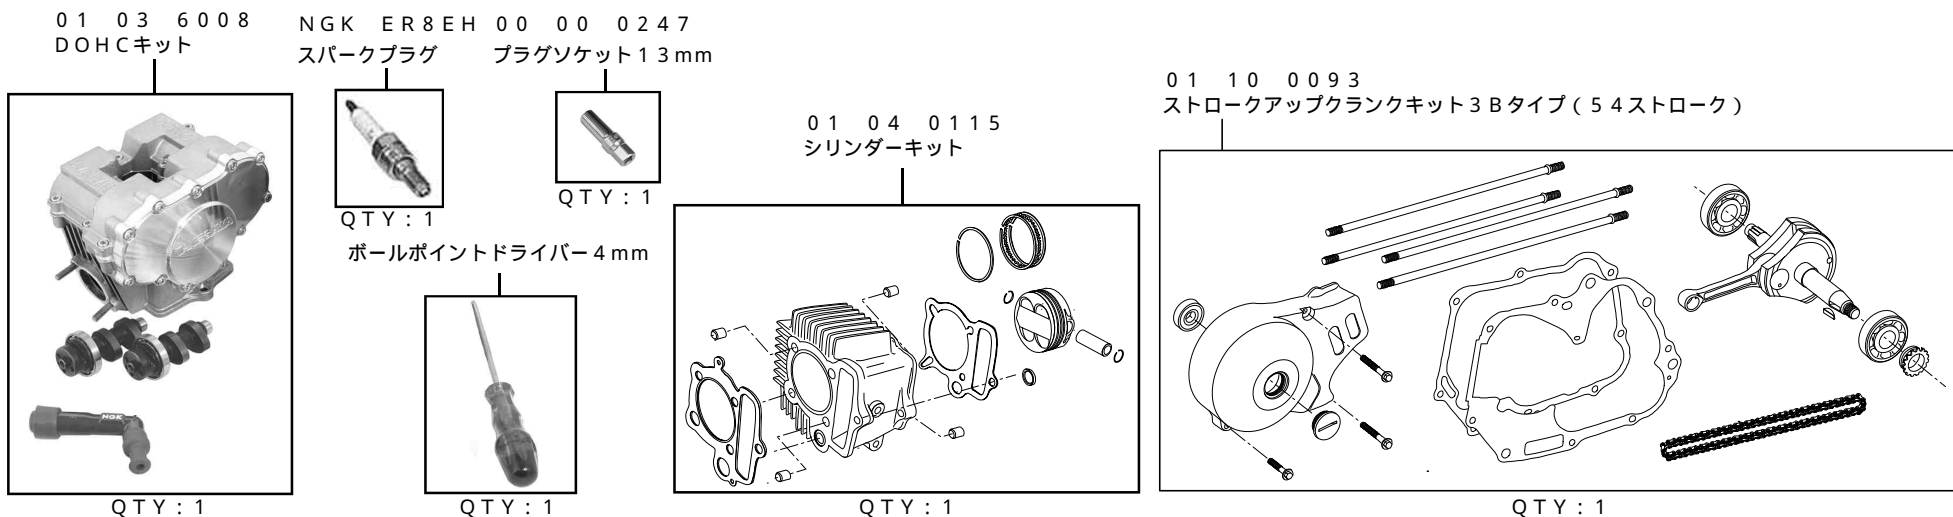

DOHC ボアストロークアップキット 138cc

商品番号：01-06-6005

適応車種およびフレーム番号

12Vモンキー/ゴリラ：Z50J-2000001~2699999

：AB27-1000001~1809999

- ・このたびは、TAKEGAWA 商品をお買い上げ頂きましてありがとうございます。使用の際には下記事項を遵守頂きますようお願いいたします。
- ・この商品は、モンキー・ゴリラ用DOHC/ボアストロークアップ(57×54 138cc)キットです。ご使用に付きましては、各キット内容をお確かめ、各キットの明記事項を遵守頂きますようお願い致します。万一お気付きの点がございましたら、お買い上げ頂いた販売店にご相談下さい。

イラスト、写真などの記載内容が本パーツと異なる場合がありますので、予めご了承下さい。

～キット内容～

ご使用前に必ずお読み下さい

このキットはクロード競技用として開発した商品ですので、一般公道では使用出来ません。

取扱説明書に書かれている指示を無視した使用により事故や損害が発生した場合、当社は賠償の責を一切負いかねます。

この製品は、上記適応車種、フレーム番号の車両専用用品です。他の車両には取り付け出来ませんのでご注意ください。

性能アップ、デザイン変更、コストアップ等で商品および価格は予告無く変更されます。あらかじめご了承下さい。

クレームについては、材料および加工に欠陥があると認められた商品に対してのみ、お買い上げ後1ヶ月以内を限度として、修理又は交換させて頂きます。但し、正しい取り付けや、使用方法など守られていない場合は、この限りではありません。修理又は交換等にかかる一切の費用は対象となりません。

株式会社 **SPECIAL PARTS 武川** 〒584-0069 大阪府富田林市錦織東三丁目5番16号
TEL 0721-25-1357 FAX 0721-24-5059 URL <http://www.takegawa.co.jp>
お問い合わせ専用ダイヤル 0721 25 8857