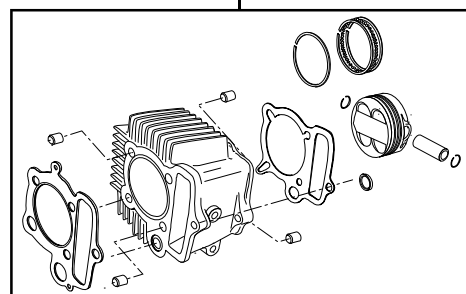

DOHC 100ccキット

商品番号：01-06-6006

適応車種およびフレーム番号

12Vモンキー/ゴリラ：Z50J-2000001~2699999

：AB27-1000001~1809999

- ・このたびは、弊社商品をお買い上げ頂きましてありがとうございます。使用の際には下記事項を遵守頂きますようお願いいたします。
- ・この商品は、モンキー・ゴリラ用DOHC/ボアストローク(57×39 100cc)を変更し、100ccに対応させたキットです。ご使用に付きましては、各キット内容をお確かめ、各キットの明記事項を遵守頂きますようお願い致します。万一お気付きの点がございましたら、お買い上げ頂いた販売店にご相談下さい。

イラスト、写真などの記載内容が本パーツと異なる場合がありますので、予めご了承下さい。

~キット内容~

01 03 6015
DOHCキット

QTY: 1

NGK ER8EH
スパークプラグ

QTY: 1

ボールポイントドライバ 4mm

QTY: 1

00 00 0247
プラグソケット13mm

QTY: 1

01 04 0123
シリンダーキット

QTY: 1

01 10 0115
レーシングクランクシャフトキット(39ストローク)

QTY: 1

ご使用前に必ずお読み下さい

このキットはクローズド競技用として開発した商品ですので、一般公道では使用出来ません。