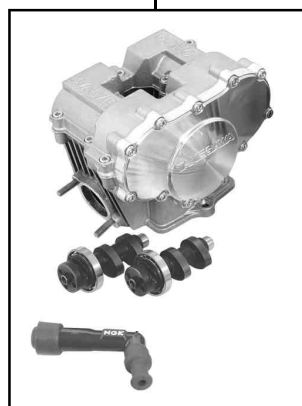

DOHC 100ccキット

商品番号：01-06-6006

適応車種およびフレーム番号

12Vモンキー/ゴリラ：Z50J-2000001~2699999

：AB27-1000001~1809999

- ・このたびは、弊社商品をお買い上げ頂きましてありがとうございます。使用の際には下記事項を遵守頂きますようお願いいたします。
- ・この商品は、モンキー・ゴリラ用DOHC/ボアストローク(57×39 100cc)を変更し、100ccに対応させたキットです。ご使用に付きましては、各キット内容をお確かめ、各キットの明記事項を遵守頂きますようお願い致します。万一お気付きの点がございましたら、お買い上げ頂いた販売店にご相談下さい。

イラスト、写真などの記載内容が本パーツと異なる場合がありますので、予めご了承下さい。

~キット内容~

01 03 6015
DOHCキット

QTY: 1

NGK ER8EH
スパークプラグ

QTY: 1

ボールポイントドライバ 4mm

QTY: 1

00 00 0247
プラグソケット13mm

QTY: 1

01 04 0123
シリンダーキット

QTY: 1

01 10 0115
レーシングクランクシャフトキット(39ストローク)

QTY: 1

ご使用前に必ずお読み下さい

このキットはクローズド競技用として開発した商品ですので、一般公道では使用出来ません。