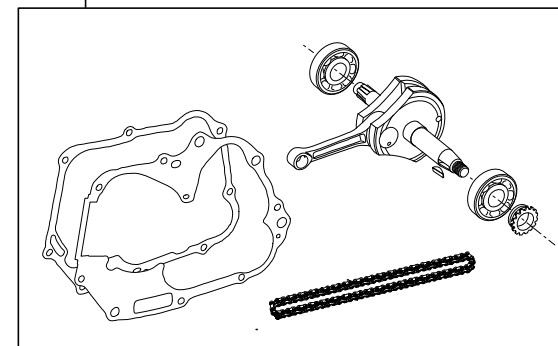

DOHC 100ccキット

商品番号：01-06-6006

適応車種およびフレーム番号

12Vモンキー/ゴリラ：Z50J-2000001~2699999

：AB27-1000001~1809999

- ・このたびは、弊社商品をお買い上げ頂きましてありがとうございます。使用の際には下記事項を遵守頂きますようお願いいたします。
- ・この商品は、モンキー・ゴリラ用DOHC/ボアストローク(57×39 100cc)を変更し、100ccに対応させたキットです。ご使用に付きましては、各キット内容をお確かめ、各キットの明記事項を遵守頂きますようお願い致します。万一お気付きの点がございましたら、お買い上げ頂いた販売店にご相談下さい。

イラスト、写真などの記載内容が本パーツと異なる場合がありますので、予めご了承下さい。

~キット内容~

01 03 6015
DOHCキット

QTY: 1

NGK ER8EH
スパークプラグ

QTY: 1

ボールポイントドライバ 4mm

QTY: 1

00 00 0247
プラグソケット13mm

QTY: 1

01 04 0123
シリンダーキット

QTY: 1

01 10 0115
レーシングクランクシャフトキット(39ストローク)

QTY: 1

ご使用前に必ずお読み下さい

このキットはクローズド競技用として開発した商品ですので、一般公道では使用出来ません。