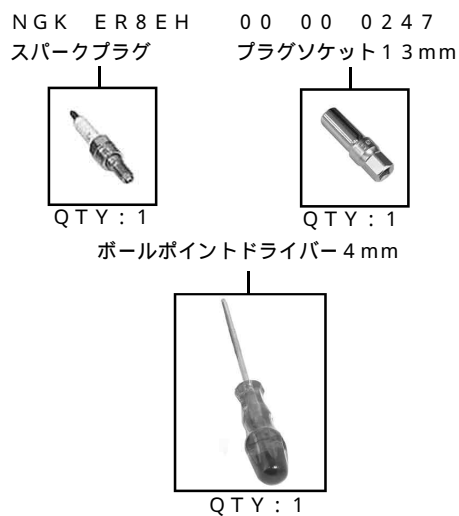

DOHC 4V+D 100ccキット

商品番号：01-06 6030

適応車種およびフレーム番号

12Vモンキー/ゴリラ：Z50J-2000001~

：AB27-1000001~1899999

- ・このたびは、弊社製品をお買い上げ頂きましてありがとうございます。使用の際には下記事項を遵守頂きますようお願いいたします。
- ・この商品は、モンキー・ゴリラ用DOHC 4V+D/ボアストローク(57×39 100cc)を変更し、100ccに対応させたキットです。ご使用に付きましては、各キット内容をお確かめ、各キットの明記事項を遵守頂きます様お願い致します。万一お気づきの点がございましたら、お買い上げ頂いた販売店にご相談下さい。

イラスト、写真などの記載内容が本パーツと異なる場合がありますので、予めご了承下さい。

~キット内容~

ご使用前に必ずお読み下さい

このキットはクローズド競技用として開発した商品ですので、一般公道では使用出来ません。

取扱説明書に書かれている指示を無視した使用により事故や損害が発生した場合、弊社は賠償の責を一切負いかねます。

この製品は、上記適応車種、フレーム番号の車両専用用品です。他の車両には取り付け出来ませんのでご注意ください。

性能アップ、デザイン変更、コストアップ等で商品および価格は予告無く変更されます。予めご了承下さい。

クレームについては、材料および加工に欠陥があると認められた商品に対してのみ、お買い上げ後1ヶ月以内を限度として、修理又は交換させて頂きます。但し、正しい取り付けや、使用方法など守られていない場合は、この限りではありません。修理又は交換等にかかる一切の費用は対象となりません。

株式会社 SPECIAL PARTS 武川 〒584-0069 大阪府富田林市錦織東三丁目5番16号
TEL 0721-25-1357 FAX 0721-24-5059 URL <http://www.takegawa.co.jp>
お問い合わせ専用ダイヤル 0721 25 8857