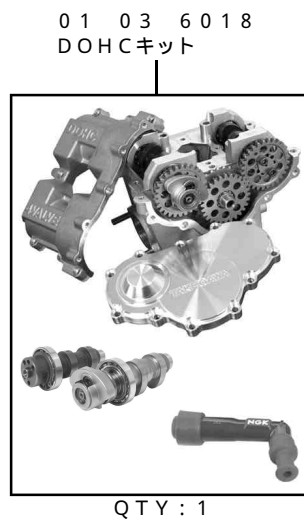

DOHC 4V+D 100ccキット

商品番号：01-06 6030

適応車種およびフレーム番号

12Vモンキー/ゴリラ：Z50J-2000001~

：AB27-1000001~1899999

- ・このたびは、弊社製品をお買い上げ頂きましてありがとうございます。使用の際には下記事項を遵守頂きますようお願いいたします。
- ・この商品は、モンキー・ゴリラ用DOHC 4V+D/ボアストローク(57×39 100cc)を変更し、100ccに対応させたキットです。ご使用に付きましては、各キット内容をお確かめ、各キットの明記事項を遵守頂きます様お願い致します。万一お気づきの点がございましたら、お買い上げ頂いた販売店にご相談下さい。

イラスト、写真などの記載内容が本パーツと異なる場合がありますので、予めご了承下さい。

~キット内容~

ご使用前に必ずお読み下さい

このキットはクローズド競技用として開発した商品ですので、一般公道では使用出来ません。

取扱説明書に書かれている指示を無視した使用により事故や損害が発生した場合、弊社は賠償の責を一切負いかねます。

この製品は、上記適応車種、フレーム番号の車両専用用品です。他の車両には取り付け出来ませんのでご注意ください。

性能アップ、デザイン変更、コストアップ等で商品および価格は予告無く変更されます。予めご了承下さい。

クレームについては、材料および加工に欠陥があると認められた商品に対してのみ、お買い上げ後1ヶ月以内を限度として、修理又は交換させて頂きます。但し、正しい取り付けや、使用方法など守られていない場合は、この限りではありません。修理又は交換等にかかる一切の費用は対象となりません。

株式会社 SPECIAL PARTS 武川 〒584-0069 大阪府富田林市錦織東三丁目5番16号
TEL 0721-25-1357 FAX 0721-24-5059 URL <http://www.takegawa.co.jp>
お問い合わせ専用ダイヤル 0721 25 8857