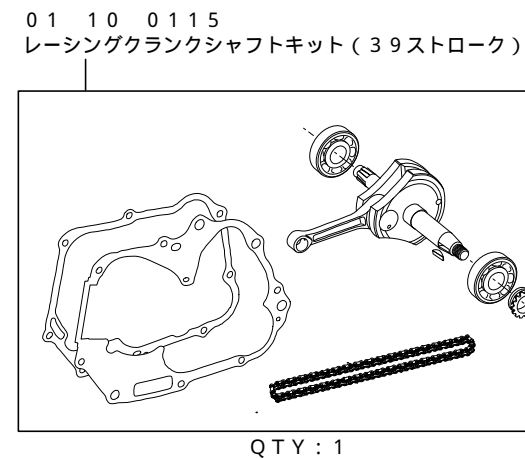

DOHC 4V+D 100ccキット

商品番号：01-06 6030

適応車種およびフレーム番号

12Vモンキー/ゴリラ：Z50J-2000001~

：AB27-1000001~1899999

- ・このたびは、弊社製品をお買い上げ頂きましてありがとうございます。使用の際には下記事項を遵守頂きますようお願いいたします。
- ・この商品は、モンキー・ゴリラ用DOHC 4V+D/ボアストローク(57×39 100cc)を変更し、100ccに対応させたキットです。ご使用に付きましては、各キット内容をお確かめ、各キットの明記事項を遵守頂きます様お願い致します。万一お気づきの点がございましたら、お買い上げ頂いた販売店にご相談下さい。

イラスト、写真などの記載内容が本パーツと異なる場合がありますので、予めご了承下さい。

~キット内容~

ご使用前に必ずお読み下さい

このキットはクローズド競技用として開発した商品ですので、一般公道では使用出来ません。

取扱説明書に書かれている指示を無視した使用により事故や損害が発生した場合、弊社は賠償の責を一切負いかねます。

この製品は、上記適応車種、フレーム番号の車両専用用品です。他の車両には取り付け出来ませんのでご注意ください。

性能アップ、デザイン変更、コストアップ等で商品および価格は予告無く変更されます。予めご了承下さい。

クレームについては、材料および加工に欠陥があると認められた商品に対してのみ、お買い上げ後1ヶ月以内を限度として、修理又は交換させて頂きます。但し、正しい取り付けや、使用方法など守られていない場合は、この限りではありません。修理又は交換等にかかる一切の費用は対象となりません。

株式会社 SPECIAL PARTS 武川 〒584-0069 大阪府富田林市錦織東三丁目5番16号
TEL 0721-25-1357 FAX 0721-24-5059 URL <http://www.takegawa.co.jp>
お問い合わせ専用ダイヤル 0721 25 8857