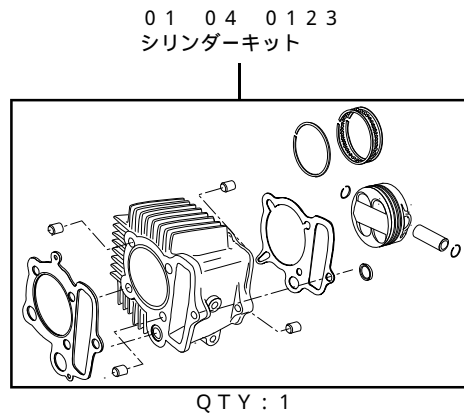

DOHC 4V+D 100ccキット

商品番号：01-06 6030

適応車種およびフレーム番号

12Vモンキー/ゴリラ：Z50J-2000001~

：AB27-1000001~1899999

- ・このたびは、弊社製品をお買い上げ頂きましてありがとうございます。使用の際には下記事項を遵守頂きますようお願いいたします。
- ・この商品は、モンキー・ゴリラ用DOHC 4V+D/ボアストローク(57×39 100cc)を変更し、100ccに対応させたキットです。ご使用に付きましては、各キット内容をお確かめ、各キットの明記事項を遵守頂きます様お願い致します。万一お気づきの点がございましたら、お買い上げ頂いた販売店にご相談下さい。

イラスト、写真などの記載内容が本パーツと異なる場合がありますので、予めご了承下さい。

~キット内容~

ご使用前に必ずお読み下さい

このキットはクローズド競技用として開発した商品ですので、一般公道では使用出来ません。

取扱説明書に書かれている指示を無視した使用により事故や損害が発生した場合、弊社は賠償の責を一切負いかねます。

この製品は、上記適応車種、フレーム番号の車両専用用品です。他の車両には取り付け出来ませんのでご注意ください。

性能アップ、デザイン変更、コストアップ等で商品および価格は予告無く変更されます。予めご了承下さい。

クレームについては、材料および加工に欠陥があると認められた商品に対してのみ、お買い上げ後1ヶ月以内を限度として、修理又は交換させて頂きます。但し、正しい取り付けや、使用方法など守られていない場合は、この限りではありません。修理又は交換等にかかる一切の費用は対象となりません。

株式会社 SPECIAL PARTS 武川 〒584-0069 大阪府富田林市錦織東三丁目5番16号
TEL 0721-25-1357 FAX 0721-24-5059 URL <http://www.takegawa.co.jp>
お問い合わせ専用ダイヤル 0721 25 8857