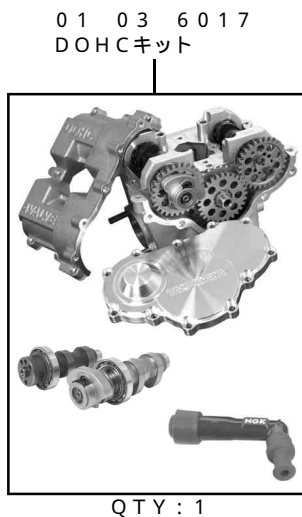

DOHC 4V+D ポアストロークアップキット 138cc

商品番号：01-06-6035

適応車種およびフレーム番号

12Vモンキー/ゴリラ：Z50J-2000001~2699999

：AB27-1000001~1899999

- ・このたびは、弊社製品をお買い上げ頂きましてありがとうございます。使用の際には下記事項を遵守頂きますようお願いいたします。
- ・この商品は、モンキー・ゴリラ用DOHC 4V+D/ポアストロークアップ(57×54 138cc)キットです。ご使用に付きましては、各キット内容をお確かめ、各キットの明記事項を遵守頂きますようお願い致します。万一お気付きの点がございましたら、お買い上げ頂いた販売店にご相談下さい。

イラスト、写真などの記載内容が本パーツと異なる場合がありますので、予めご了承下さい。

～キット内容～

ご使用前に必ずお読み下さい

このキットはクローズド競技用として開発した商品ですので、一般公道では使用出来ません。

取扱説明書に書かれている指示を無視した使用により事故や損害が発生した場合、当社は賠償の責を一切負いかねます。

この製品は、上記適応車種、フレーム番号の車両専用用品です。他の車両には取り付け出来ませんのでご注意ください。

性能アップ、デザイン変更、コストアップ等で商品および価格は予告無く変更されます。予めご了承下さい。

クレームについては、材料および加工に欠陥があると認められた商品に対してのみ、お買い上げ後1ヶ月以内を限度として、修理又は交換させて頂きます。但し、正しい取り付けや、使用方法など守られていない場合は、この限りではありません。修理又は交換等にかかる一切の費用は対象となりません。

株式会社 **SPECIAL PARTS 武川**

〒584-0069 大阪府富田林市錦織東三丁目5番16号

TEL 0721-25-1357 FAX 0721-24-5059 URL <http://www.takegawa.co.jp>

お問い合わせ専用ダイヤル 0721 25 8857