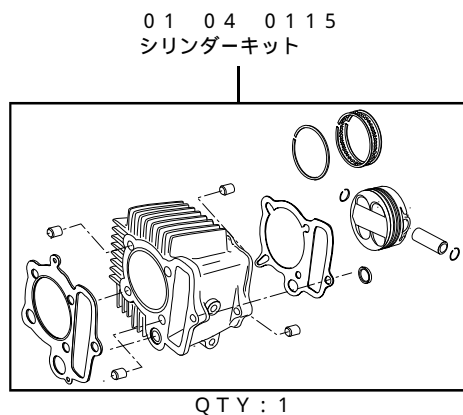

DOHC 4V+D ポアストロークアップキット 138cc

商品番号：01-06-6035

適応車種およびフレーム番号

12Vモンキー/ゴリラ：Z50J-2000001~2699999

：AB27-1000001~1899999

- ・このたびは、弊社製品をお買い上げ頂きましてありがとうございます。使用の際には下記事項を遵守頂きますようお願いいたします。
- ・この商品は、モンキー・ゴリラ用DOHC 4V+D/ポアストロークアップ(57×54 138cc)キットです。ご使用に付きましては、各キット内容をお確かめ、各キットの明記事項を遵守頂きますようお願い致します。万一お気付きの点がございましたら、お買い上げ頂いた販売店にご相談下さい。

イラスト、写真などの記載内容が本パーツと異なる場合がありますので、予めご了承下さい。

～キット内容～

ご使用前に必ずお読み下さい

このキットはクローズド競技用として開発した商品ですので、一般公道では使用出来ません。

取扱説明書に書かれている指示を無視した使用により事故や損害が発生した場合、当社は賠償の責を一切負いかねます。

この製品は、上記適応車種、フレーム番号の車両専用用品です。他の車両には取り付け出来ませんのでご注意ください。

性能アップ、デザイン変更、コストアップ等で商品および価格は予告無く変更されます。予めご了承下さい。

クレームについては、材料および加工に欠陥があると認められた商品に対してのみ、お買い上げ後1ヶ月以内を限度として、修理又は交換させて頂きます。但し、正しい取り付けや、使用方法など守られていない場合は、この限りではありません。修理又は交換等にかかる一切の費用は対象となりません。

株式会社 **SPECIAL PARTS 武川**

〒584-0069 大阪府富田林市錦織東三丁目5番16号

TEL 0721-25-1357 FAX 0721-24-5059 URL <http://www.takegawa.co.jp>

お問い合わせ専用ダイヤル 0721 25 8857