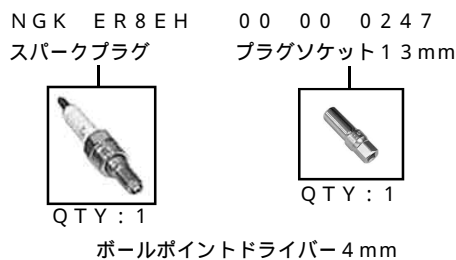

DOHC 4V+D ポアストロークアップキット 138cc

商品番号：01-06-6035

適応車種およびフレーム番号

12Vモンキー/ゴリラ：Z50J-2000001~2699999

：AB27-1000001~1899999

- ・このたびは、弊社製品をお買い上げ頂きましてありがとうございます。使用の際には下記事項を遵守頂きますようお願いいたします。
- ・この商品は、モンキー・ゴリラ用DOHC 4V+D/ポアストロークアップ(57×54 138cc)キットです。ご使用に付きましては、各キット内容をお確かめ、各キットの明記事項を遵守頂きますようお願い致します。万一お気付きの点がございましたら、お買い上げ頂いた販売店にご相談下さい。

イラスト、写真などの記載内容が本パーツと異なる場合がありますので、予めご了承下さい。

～キット内容～

ご使用前に必ずお読み下さい

このキットはクローズド競技用として開発した商品ですので、一般公道では使用出来ません。

取扱説明書に書かれている指示を無視した使用により事故や損害が発生した場合、当社は賠償の責を一切負いかねます。

この製品は、上記適応車種、フレーム番号の車両専用用品です。他の車両には取り付け出来ませんのでご注意ください。

性能アップ、デザイン変更、コストアップ等で商品および価格は予告無く変更されます。予めご了承下さい。

クレームについては、材料および加工に欠陥があると認められた商品に対してのみ、お買い上げ後1ヶ月以内を限度として、修理又は交換させて頂きます。但し、正しい取り付けや、使用方法など守られていない場合は、この限りではありません。修理又は交換等にかかる一切の費用は対象となりません。

株式会社 **SPECIAL PARTS 武川**

〒584-0069 大阪府富田林市錦織東三丁目5番16号

TEL 0721-25-1357 FAX 0721-24-5059 URL <http://www.takegawa.co.jp>

お問い合わせ専用ダイヤル 0721 25 8857