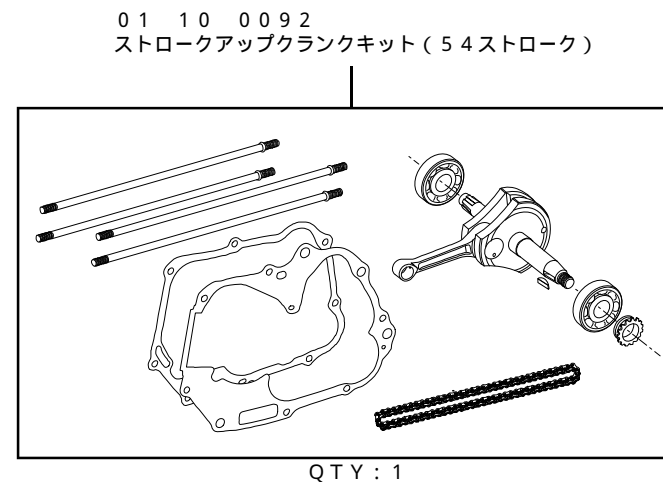

DOHC 4V+D ポアストロークアップキット 138cc

商品番号：01-06-6035

適応車種およびフレーム番号

12Vモンキー/ゴリラ：Z50J-2000001~2699999

：AB27-1000001~1899999

- ・このたびは、弊社製品をお買い上げ頂きましてありがとうございます。使用の際には下記事項を遵守頂きますようお願いいたします。
- ・この商品は、モンキー・ゴリラ用DOHC 4V+D/ポアストロークアップ(57×54 138cc)キットです。ご使用に付きましては、各キット内容をお確かめ、各キットの明記事項を遵守頂きますようお願い致します。万一お気付きの点がございましたら、お買い上げ頂いた販売店にご相談下さい。

イラスト、写真などの記載内容が本パーツと異なる場合がありますので、予めご了承下さい。

～キット内容～

ご使用前に必ずお読み下さい

このキットはクローズド競技用として開発した商品ですので、一般公道では使用出来ません。

取扱説明書に書かれている指示を無視した使用により事故や損害が発生した場合、当社は賠償の責を一切負いかねます。

この製品は、上記適応車種、フレーム番号の車両専用用品です。他の車両には取り付け出来ませんのでご注意ください。

性能アップ、デザイン変更、コストアップ等で商品および価格は予告無く変更されます。予めご了承下さい。

クレームについては、材料および加工に欠陥があると認められた商品に対してのみ、お買い上げ後1ヶ月以内を限度として、修理又は交換させて頂きます。但し、正しい取り付けや、使用方法など守られていない場合は、この限りではありません。修理又は交換等にかかる一切の費用は対象となりません。

株式会社 **SPECIAL PARTS 武川**

〒584-0069 大阪府富田林市錦織東三丁目5番16号

TEL 0721-25-1357 FAX 0721-24-5059 URL <http://www.takegawa.co.jp>

お問い合わせ専用ダイヤル 0721 25 8857