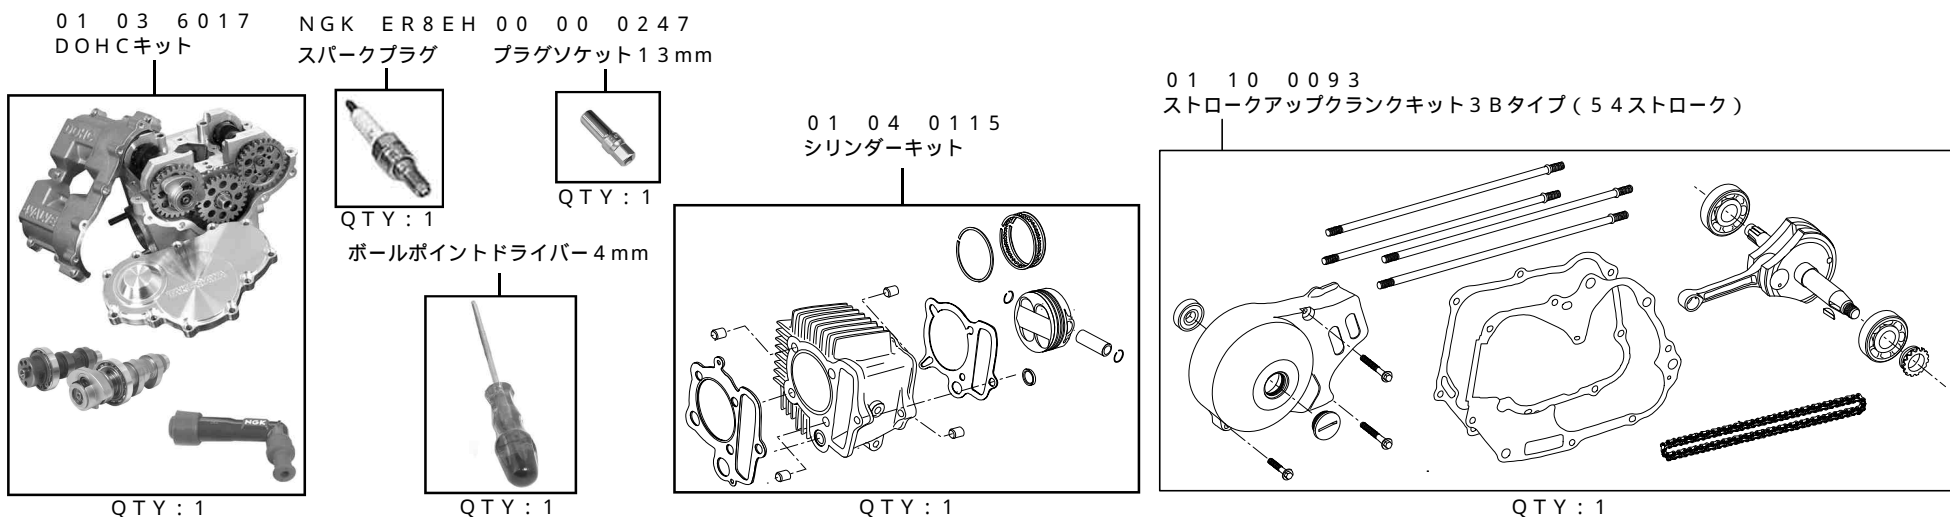

# DOHC 4V+D ポアストロークアップキット 138cc

商品番号：01-06-6036

適応車種およびフレーム番号

12Vモンキー/ゴリラ：Z50J-2000001~2699999

：AB27-1000001~1899999

- ・このたびは、弊社製品をお買い上げ頂きましてありがとうございます。使用の際には下記事項を遵守頂きますようお願いいたします。
- ・この商品は、モンキー・ゴリラ用DOHC 4V+D/ポアストロークアップ(57×54 138cc)キットです。ご使用に付きましては、各キット内容をお確かめ、各キットの明記事項を遵守頂きますようお願い致します。万一お気付きの点がございましたら、お買い上げ頂いた販売店にご相談下さい。

イラスト、写真などの記載内容が本パーツと異なる場合がありますので、予めご了承下さい。

## ～キット内容～