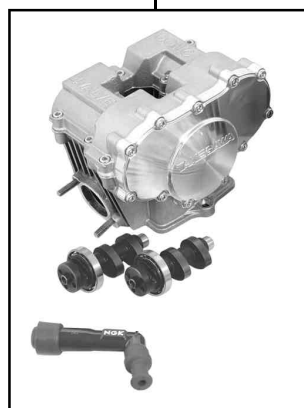

DOHC 100ccキット

商品番号：01-06-6040

適応車種およびフレーム番号

12Vモンキー/ゴリラ：Z50J-2000001~2699999

：AB27-1000001~1899999

- ・この度は、弊社製品をお買い上げ頂きましてありがとうございます。使用の際には下記事項を遵守頂きますようお願い致します。
- ・この製品は、モンキー・ゴリラ用DOHC/ボアストローク(57×39 100cc)を変更し、100ccに対応させたキットです。ご使用に付きましては、各キット内容をお確かめ、各キットの明記事項を遵守頂きます様お願い致します。万一お気付きの点がございましたら、お買い上げ頂いた販売店にご相談下さい。

イラスト、写真などの記載内容が本パーツと異なる場合がありますので、予めご了承下さい。

~キット内容~

01 03 6025
DOHCキット

QTY: 1

NGK ER8EH
スパークプラグ

QTY: 1

ボールポイントドライバ 4mm

QTY: 1

00 00 0247
プラグソケット13mm

QTY: 1

01 04 0123
シリンダーキット

QTY: 1

01 10 0115
レーシングクランクシャフトキット(39ストローク)

QTY: 1

ご使用前に必ずお読み下さい

このキットはクローズド競技用として開発した製品ですので、一般公道では使用出来ません。