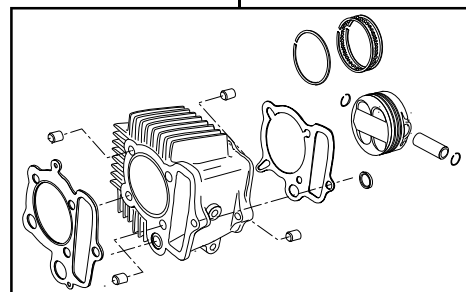

DOHC 100ccキット

商品番号：01-06-6040

適応車種およびフレーム番号

12Vモンキー/ゴリラ：Z50J-2000001~2699999

：AB27-1000001~1899999

- ・この度は、弊社製品をお買い上げ頂きましてありがとうございます。使用の際には下記事項を遵守頂きますようお願い致します。
- ・この製品は、モンキー・ゴリラ用DOHC/ボアストローク(57×39 100cc)を変更し、100ccに対応させたキットです。ご使用に付きましては、各キット内容をお確かめ、各キットの明記事項を遵守頂きます様お願い致します。万一お気付きの点がございましたら、お買い上げ頂いた販売店にご相談下さい。

イラスト、写真などの記載内容が本パーツと異なる場合がありますので、予めご了承下さい。

~キット内容~

01 03 6025
DOHCキット

QTY: 1

NGK ER8EH
スパークプラグ

QTY: 1

ボールポイントドライバ 4mm

QTY: 1

00 00 0247
プラグソケット13mm

QTY: 1

01 04 0123
シリンダーキット

QTY: 1

01 10 0115
レーシングクランクシャフトキット(39ストローク)

QTY: 1

ご使用前に必ずお読み下さい

このキットはクローズド競技用として開発した製品ですので、一般公道では使用出来ません。