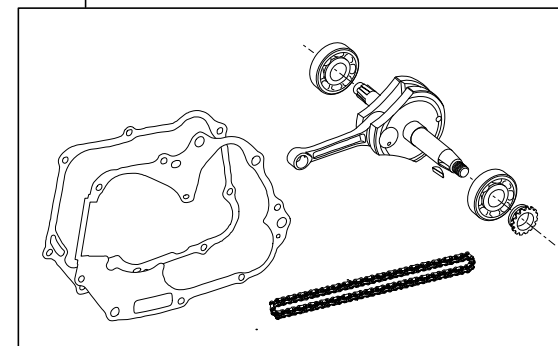

イラスト、写真などの記載内容が本パーツと異なる場合がありますので、予めご了承下さい。

~キット内容~

01 03 6025
DOHCキット

QTY: 1

NGK ER8EH
スパークプラグ

QTY: 1

ボールポイントドライバ 4mm

QTY: 1

00 00 0247
プラグソケット13mm

QTY: 1

01 04 0123
シリンダーキット

QTY: 1

01 10 0115
レーシングクランクシャフトキット(39ストローク)

QTY: 1

ご使用前に必ずお読み下さい

このキットはクローズド競技用として開発した製品ですので、一般公道では使用出来ません。