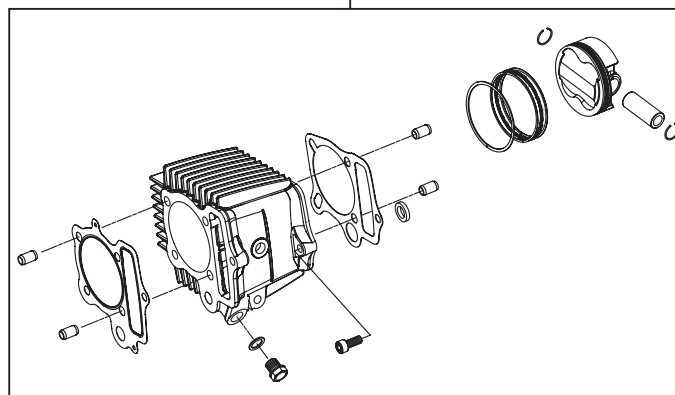

## ～キット内容～

01-03-6022 NGK-ER8EH ボールポイント  
DOHCキット スパークプラグ ドライバー4mm

QTY: 1

QTY: 1

QTY: 1

00-00-0247  
プラグソケット13mm

QTY: 1

01-04-0132  
シリンダーキット