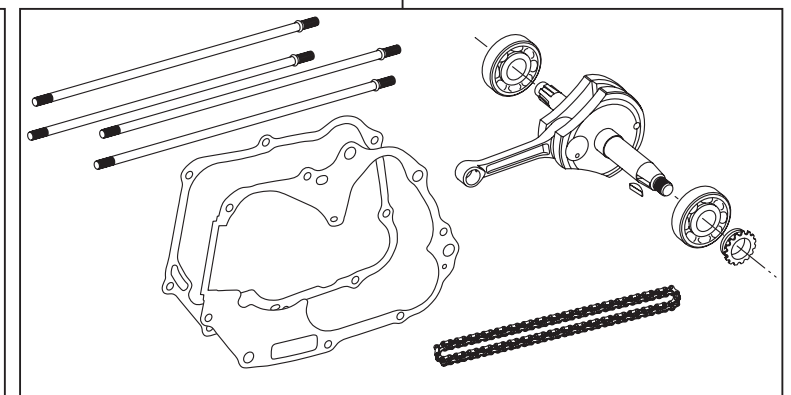

QTY: 1

☆ご使用前に必ずお読み下さい☆

1. ◎このキットはクローズド競技用として開発した製品ですので、一般公道では使用出来ません。
   - ◎取扱説明書に書かれている指示を無視した使用により事故や損害が発生した場合、弊社は賠償の責を一切負いかねます。
   - ◎この製品は、上記適応車種、フレーム番号の車両専用用品です。他の車両には取り付け出来ませんのでご注意下さい。
   - ◎性能アップ、デザイン変更、コストアップ等で商品および価格は予告無く変更されます。予めご了承下さい。
   - ◎クレームについては、材料および加工に欠陥があると認められた商品に対しては、お買い上げ後1ヶ月以内を限度として、修理又は交換させて頂きます。但し、正しい取り付けや、使用方法など守られていない場合は、この限りではありません。修理又は交換等にかかる一切の費用は対象となりません。
2. なお、レース等でご使用の場合は、いかなる場合もクレームは一切お受け出来ません。予めご了承下さい。

株式会社 スペシャルパーツ 武川 〒584-0069 大阪府富田林市錦織東三丁目5番16号
TEL 0721-25-1357 FAX 0721-24-5059 URL <http://www.takegawa.co.jp>
お問い合わせ専用ダイヤル 0721-25-8857