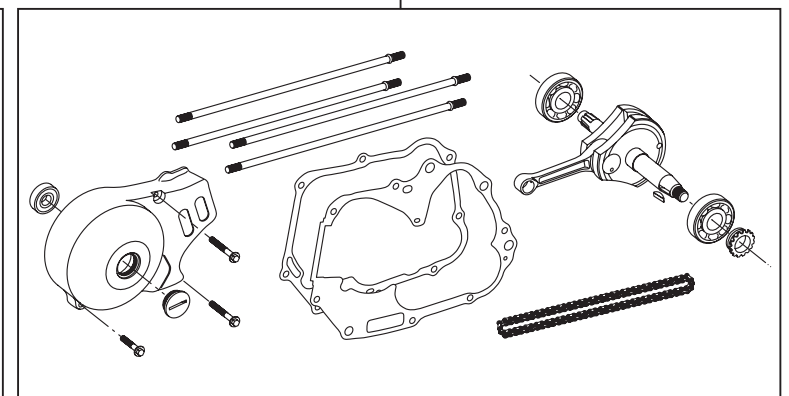

商品番号：01-06-6046

適応車種及びフレーム番号

12Vモンキー/ゴリラ：Z50J-2000001~2699999

：AB27-1000001~1899999

◎イラスト、写真などの記載内容が本パーツと異なる場合がありますので、予めご了承下さい。

～キット内容～

01-03-6022 NGK-ER8EH ボールポイント
DOHCキット スパークプラグ ドライバー4mm

QTY: 1

QTY: 1

QTY: 1

00-00-0247
プラグソケット13mm

QTY: 1

01-04-0132
シリンダーキット

QTY: 1

01-10-0093
ストロークアップクランクキット3Bタイプ（54ストローク）

QTY: 1