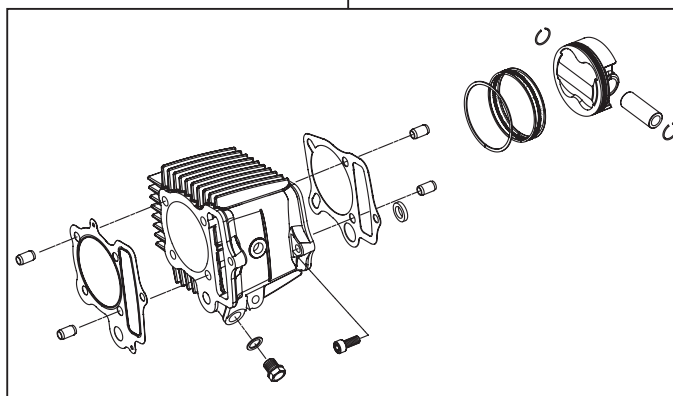

QTY: 1

01-10-0093
ストロークアップクランクキット3Bタイプ（54ストローク）