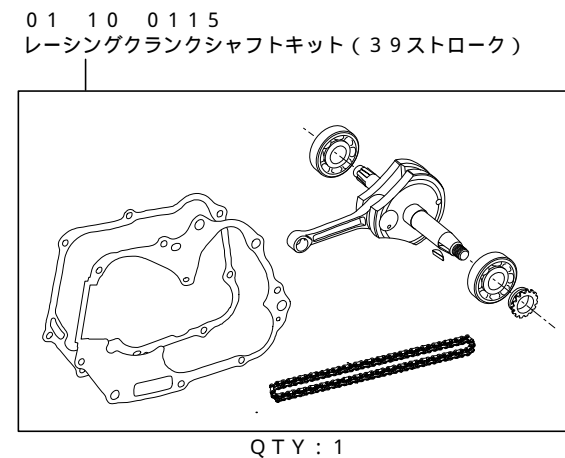

DOHC 4V+D 100ccキット

商品番号：01-06 6047

適応車種およびフレーム番号

12Vモンキー/ゴリラ：Z50J-2000001~

：AB27-1000001~1899999

- ・この度は、弊社製品をお買い上げ頂きましてありがとうございます。使用の際には下記事項を遵守頂きますようお願い致します。
- ・この製品は、モンキー・ゴリラ用DOHC 4V+D/ボアストローク(57×39 100cc)を変更し、100ccに対応させたキットです。ご使用に付きましては、各キット内容をお確かめ、各キットの明記事項を遵守頂きます様お願い致します。万一お気づきの点がございましたら、お買い上げ頂いた販売店にご相談下さい。

イラスト、写真などの記載内容が本パーツと異なる場合がありますので、予めご了承下さい。

~キット内容~

ご使用前に必ずお読み下さい

このキットはクローズド競技用として開発した製品ですので、一般公道では使用出来ません。

取扱説明書に書かれている指示を無視した使用により事故や損害が発生した場合、弊社は賠償の責を一切負いかねます。

この製品は、上記適応車種、フレーム番号の車両専用用品です。他の車両には取り付け出来ませんのでご注意ください。

性能アップ、デザイン変更、コストアップ等で製品および価格は予告無く変更されます。予めご了承下さい。

クレームについては、材料および加工に欠陥があると認められた製品に対してのみ、お買い上げ後1ヶ月以内を限度として、修理又は交換させて頂きます。但し、正しい取り付けや、使用方法など守られていない場合は、この限りではありません。修理又は交換等にかかる一切の費用は対象となりません。

株式会社 **SPECIAL PARTS 武川**

〒584-0069 大阪府富田林市錦織東三丁目5番16号

TEL 0721-25-1357 FAX 0721-24-5059 URL <http://www.takegawa.co.jp>

お問い合わせ専用ダイヤル 0721 25 8857