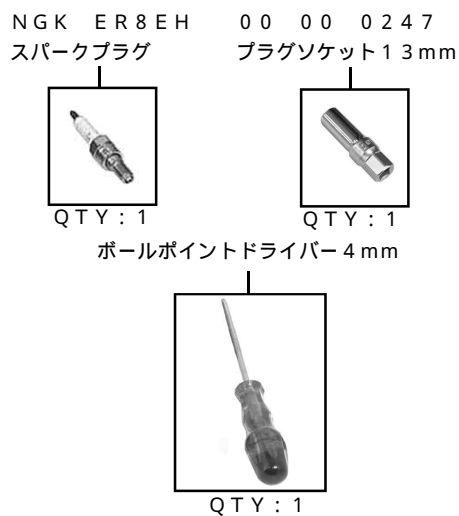

DOHC 4V+D 100ccキット

商品番号：01-06 6047

適応車種およびフレーム番号

12Vモンキー/ゴリラ：Z50J-2000001~

：AB27-1000001~1899999

- ・この度は、弊社製品をお買い上げ頂きましてありがとうございます。使用の際には下記事項を遵守頂きますようお願い致します。
- ・この製品は、モンキー・ゴリラ用DOHC 4V+D/ボアストローク(57×39 100cc)を変更し、100ccに対応させたキットです。ご使用に付きましては、各キット内容をお確かめ、各キットの明記事項を遵守頂きます様お願い致します。万一お気づきの点がございましたら、お買い上げ頂いた販売店にご相談下さい。

イラスト、写真などの記載内容が本パーツと異なる場合がありますので、予めご了承下さい。

~キット内容~

ご使用前に必ずお読み下さい

このキットはクローズド競技用として開発した製品ですので、一般公道では使用出来ません。

取扱説明書に書かれている指示を無視した使用により事故や損害が発生した場合、弊社は賠償の責を一切負いかねます。

この製品は、上記適応車種、フレーム番号の車両専用用品です。他の車両には取り付け出来ませんのでご注意ください。

性能アップ、デザイン変更、コストアップ等で製品および価格は予告無く変更されます。予めご了承下さい。

クレームについては、材料および加工に欠陥があると認められた製品に対してのみ、お買い上げ後1ヶ月以内を限度として、修理又は交換させて頂きます。但し、正しい取り付けや、使用方法など守られていない場合は、この限りではありません。修理又は交換等にかかる一切の費用は対象となりません。

株式会社 **SPECIAL PARTS 武川**

〒584-0069 大阪府富田林市錦織東三丁目5番16号

TEL 0721-25-1357 FAX 0721-24-5059 URL <http://www.takegawa.co.jp>

お問い合わせ専用ダイヤル 0721 25 8857