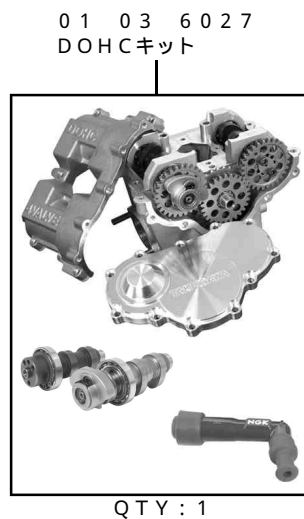

DOHC 4V+D 100ccキット

商品番号：01-06 6047

適応車種およびフレーム番号

12Vモンキー/ゴリラ：Z50J-2000001~

：AB27-1000001~1899999

- ・この度は、弊社製品をお買い上げ頂きましてありがとうございます。使用の際には下記事項を遵守頂きますようお願い致します。
- ・この製品は、モンキー・ゴリラ用DOHC 4V+D/ボアストローク(57×39 100cc)を変更し、100ccに対応させたキットです。ご使用に付きましては、各キット内容をお確かめ、各キットの明記事項を遵守頂きます様お願い致します。万一お気づきの点がございましたら、お買い上げ頂いた販売店にご相談下さい。

イラスト、写真などの記載内容が本パーツと異なる場合がありますので、予めご了承下さい。

~キット内容~

ご使用前に必ずお読み下さい

このキットはクローズド競技用として開発した製品ですので、一般公道では使用出来ません。

取扱説明書に書かれている指示を無視した使用により事故や損害が発生した場合、弊社は賠償の責を一切負いかねます。

この製品は、上記適応車種、フレーム番号の車両専用用品です。他の車両には取り付け出来ませんのでご注意ください。

性能アップ、デザイン変更、コストアップ等で製品および価格は予告無く変更されます。予めご了承下さい。

クレームについては、材料および加工に欠陥があると認められた製品に対してのみ、お買い上げ後1ヶ月以内を限度として、修理又は交換させて頂きます。但し、正しい取り付けや、使用方法など守られていない場合は、この限りではありません。修理又は交換等にかかる一切の費用は対象となりません。

株式会社 **SPECIAL PARTS 武川**

〒584-0069 大阪府富田林市錦織東三丁目5番16号

TEL 0721-25-1357 FAX 0721-24-5059 URL <http://www.takegawa.co.jp>

お問い合わせ専用ダイヤル 0721 25 8857