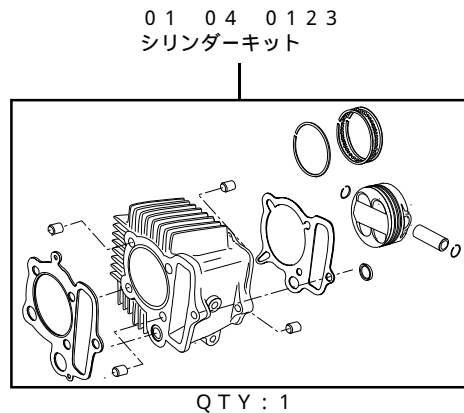

DOHC 4V+D 100ccキット

商品番号：01-06 6047

適応車種およびフレーム番号

12Vモンキー/ゴリラ：Z50J-2000001~

：AB27-1000001~1899999

- ・この度は、弊社製品をお買い上げ頂きましてありがとうございます。使用の際には下記事項を遵守頂きますようお願い致します。
- ・この製品は、モンキー・ゴリラ用DOHC 4V+D/ボアストローク(57×39 100cc)を変更し、100ccに対応させたキットです。ご使用に付きましては、各キット内容をお確かめ、各キットの明記事項を遵守頂きます様お願い致します。万一お気づきの点がございましたら、お買い上げ頂いた販売店にご相談下さい。

イラスト、写真などの記載内容が本パーツと異なる場合がありますので、予めご了承下さい。

~キット内容~

ご使用前に必ずお読み下さい

このキットはクローズド競技用として開発した製品ですので、一般公道では使用出来ません。

取扱説明書に書かれている指示を無視した使用により事故や損害が発生した場合、弊社は賠償の責を一切負いかねます。

この製品は、上記適応車種、フレーム番号の車両専用用品です。他の車両には取り付け出来ませんのでご注意ください。

性能アップ、デザイン変更、コストアップ等で製品および価格は予告無く変更されます。予めご了承下さい。

クレームについては、材料および加工に欠陥があると認められた製品に対してのみ、お買い上げ後1ヶ月以内を限度として、修理又は交換させて頂きます。但し、正しい取り付けや、使用方法など守られていない場合は、この限りではありません。修理又は交換等にかかる一切の費用は対象となりません。

株式会社 **SPECIAL PARTS 武川**

〒584-0069 大阪府富田林市錦織東三丁目5番16号

TEL 0721-25-1357 FAX 0721-24-5059 URL <http://www.takegawa.co.jp>

お問い合わせ専用ダイヤル 0721 25 8857