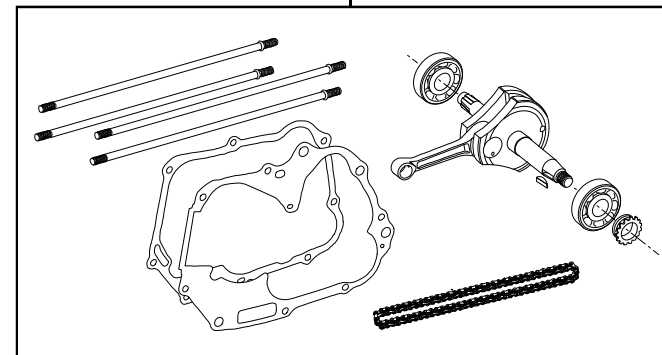

DOHC ポアストロークアップキット 124cc

商品番号：01-06-6101

適応車種およびフレーム番号

12Vモンキー/ゴリラ : Z50J-2000001~

: AB27-1000001~

モンキーBAJA : Z50J-1700001~

モンキーR/RT : AB22-1000017~

- ・このたびは、TAKEGAWA 商品をお買い上げ頂きましてありがとうございます。使用の際には下記事項を遵守頂きますようお願いいたします。
- ・この商品は、モンキー・ゴリラ用DOHC/ポアストロークアップ(54x54 124cc)キットです。
ご使用に付きましては、各キット内容をお確かめ、各キットの明記事項を遵守頂きます様お願い致します。万一お気づきの点がございましたら、お買い上げ頂いた販売店にご相談下さい。

~キット内容~

01 03 6004
DOHCキット

ボールポイントドライバー 4mm

01 04 6124
シリンダーキット124cc

01 10 8042
ストロークアップクランクキット(54ストローク)

ご使用前に必ずお読み下さい

このキットはクローズド競技用として開発した商品ですので、一般公道では使用しないで下さい。一般公道で使用する場合は、必ず原付2種の登録を行い、道路運送車両法の保安基準を充たし、遵法運転を心掛けて下さい。(原付登録のまま公道を走行したり、道路運送車両法の保安基準を充たさない車両で公道を走行すると、違反となり運転者が罰せられます。)