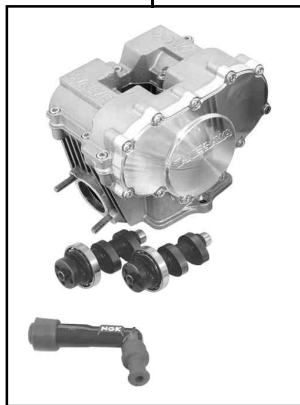

DOHC ポアストロークアップキット 124cc

商品番号：01-06-6101

適応車種およびフレーム番号

12Vモンキー/ゴリラ : Z50J-2000001~

: AB27-1000001~

モンキーBAJA : Z50J-1700001~

モンキーR/RT : AB22-1000017~

- ・このたびは、TAKEGAWA 商品をお買い上げ頂きましてありがとうございます。使用の際には下記事項を遵守頂きますようお願いいたします。
- ・この商品は、モンキー・ゴリラ用DOHC/ポアストロークアップ(54x54 124cc)キットです。
ご使用に付きましては、各キット内容をお確かめ、各キットの明記事項を遵守頂きます様お願い致します。万一お気づきの点がございましたら、お買い上げ頂いた販売店にご相談下さい。

~キット内容~

01 03 6004
DOHCキット

ボールポイントドライバー 4mm

01 04 6124
シリンダーキット124cc

01 10 8042
ストロークアップクランクキット(54ストローク)

ご使用前に必ずお読み下さい

このキットはクローズド競技用として開発した商品ですので、一般公道では使用しないで下さい。一般公道で使用する場合は、必ず原付2種の登録を行い、道路運送車両法の保安基準を充たし、遵法運転を心掛けて下さい。(原付登録のまま公道を走行したり、道路運送車両法の保安基準を充たさない車両で公道を走行すると、違反となり運転者が罰せられます。)