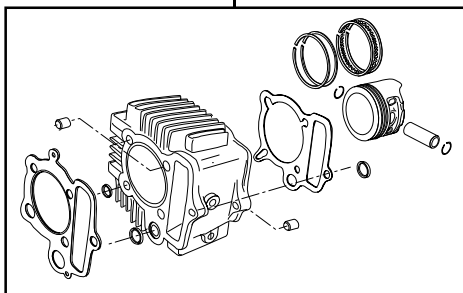

DOHC ポアストロークアップキット 124cc

商品番号：01-06-6101

適応車種およびフレーム番号

12Vモンキー/ゴリラ : Z50J-2000001~

: AB27-1000001~

モンキーBAJA : Z50J-1700001~

モンキーR/RT : AB22-1000017~

- ・このたびは、TAKEGAWA 商品をお買い上げ頂きましてありがとうございます。使用の際には下記事項を遵守頂きますようお願いいたします。
- ・この商品は、モンキー・ゴリラ用DOHC/ポアストロークアップ(54x54 124cc)キットです。
ご使用に付きましては、各キット内容をお確かめ、各キットの明記事項を遵守頂きます様お願い致します。万一お気づきの点がございましたら、お買い上げ頂いた販売店にご相談下さい。

~キット内容~

01 03 6004
DOHCキット

ボールポイントドライバー 4mm

01 04 6124
シリンダーキット124cc

01 10 8042
ストロークアップクランクキット(54ストローク)

ご使用前に必ずお読み下さい

このキットはクローズド競技用として開発した商品ですので、一般公道では使用しないで下さい。一般公道で使用する場合は、必ず原付2種の登録を行い、道路運送車両法の保安基準を充たし、遵法運転を心掛けて下さい。(原付登録のまま公道を走行したり、道路運送車両法の保安基準を充たさない車両で公道を走行すると、違反となり運転者が罰せられます。)