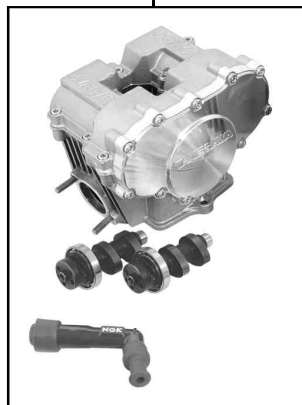

DOHC ポアストロークアップキット 124cc 3Bクランク

商品番号：01-06-6101T

適応車種およびフレーム番号

12Vモンキー/ゴリラ : Z50J-2000001~

: AB27-1000001~

モンキーBAJA : Z50J-1700001~

モンキーR/RT : AB22-1000017~

- ・このたびは、TAKEGAWA 商品をお買い上げ頂きましてありがとうございます。使用の際には下記事項を遵守頂きますようお願いいたします。
- ・この商品は、モンキー・ゴリラ用DOHC/ポアストロークアップ(54×54 124cc)キットです。
- ・ご使用に付きましては、各キット内容をお確かめ、各キットの明記事項を遵守頂きます様お願い致します。万一お気付きの点がございましたら、お買い上げ頂いた販売店にご相談下さい。

~キット内容~

01 03 6004
DOHCキット

ボールポイントドライバー 4mm

01 04 6124
シリンダーキット124cc

01 10 8042T
ストロークアップクランクキット(54ストローク)

ご使用前に必ずお読み下さい

このキットはクローズド競技用として開発した商品ですので、一般公道では使用しないで下さい。一般公道で使用する場合は、必ず原付2種の登録を行い、道路運送車両法の保安基準を充たし、遵法運転を心掛けて下さい。(原付登録のまま公道を走行したり、道路運送車両法の保安基準を充たさない車両で公道を走行すると、違反となり運転者が罰せられます。)