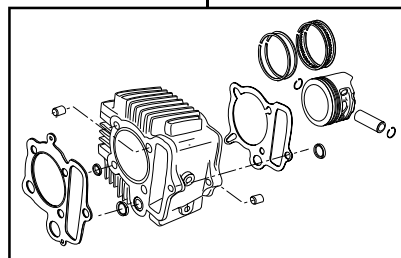

DOHC ポアストロークアップキット 124cc 3Bクランク

商品番号：01-06-6101T

適応車種およびフレーム番号

12Vモンキー/ゴリラ : Z50J-2000001~

: AB27-1000001~

モンキーBAJA : Z50J-1700001~

モンキーR/RT : AB22-1000017~

- ・このたびは、TAKEGAWA 商品をお買い上げ頂きましてありがとうございます。使用の際には下記事項を遵守頂きますようお願いいたします。
- ・この商品は、モンキー・ゴリラ用DOHC/ポアストロークアップ(54×54 124cc)キットです。
- ・ご使用に付きましては、各キット内容をお確かめ、各キットの明記事項を遵守頂きます様お願い致します。万一お気付きの点がございましたら、お買い上げ頂いた販売店にご相談下さい。

~キット内容~

01 03 6004
DOHCキット

ボールポイントドライバー 4mm

01 04 6124
シリンダーキット124cc

01 10 8042T
ストロークアップクランクキット(54ストローク)

ご使用前に必ずお読み下さい

このキットはクローズド競技用として開発した商品ですので、一般公道では使用しないで下さい。一般公道で使用する場合は、必ず原付2種の登録を行い、道路運送車両法の保安基準を充たし、遵法運転を心掛けて下さい。(原付登録のまま公道を走行したり、道路運送車両法の保安基準を充たさない車両で公道を走行すると、違反となり運転者が罰せられます。)