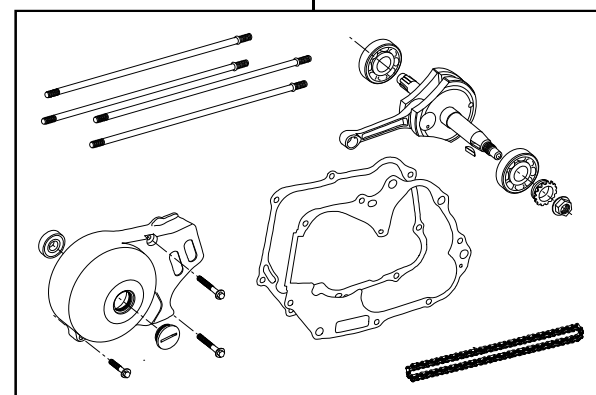

DOHC ポアストロークアップキット 124cc 3Bクランク

商品番号：01-06-6101T

適応車種およびフレーム番号

12Vモンキー/ゴリラ : Z50J-2000001~

: AB27-1000001~

モンキーBAJA : Z50J-1700001~

モンキーR/RT : AB22-1000017~

- ・このたびは、TAKEGAWA 商品をお買い上げ頂きましてありがとうございます。使用の際には下記事項を遵守頂きますようお願いいたします。
- ・この商品は、モンキー・ゴリラ用DOHC/ポアストロークアップ(54×54 124cc)キットです。
- ・ご使用に付きましては、各キット内容をお確かめ、各キットの明記事項を遵守頂きます様お願い致します。万一お気付きの点がございましたら、お買い上げ頂いた販売店にご相談下さい。

~キット内容~

01 03 6004
DOHCキット

ボールポイントドライバー 4mm

01 04 6124
シリンダーキット124cc

01 10 8042T
ストロークアップクランクキット(54ストローク)

ご使用前に必ずお読み下さい

このキットはクローズド競技用として開発した商品ですので、一般公道では使用しないで下さい。一般公道で使用する場合は、必ず原付2種の登録を行い、道路運送車両法の保安基準を充たし、遵法運転を心掛けて下さい。(原付登録のまま公道を走行したり、道路運送車両法の保安基準を充たさない車両で公道を走行すると、違反となり運転者が罰せられます。)