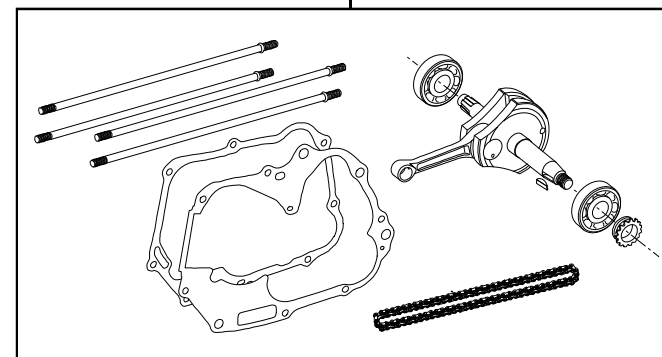

DOHC ポアストロークアップキット 124cc

商品番号：01-06-6102

適応車種およびフレーム番号

12Vモンキー/ゴリラ : Z50J-2000001~

: AB27-1000001~

モンキーBAJA : Z50J-1700001~

モンキーR/RT : AB22-1000017~

- ・このたびは、TAKEGAWA 商品をお買い上げ頂きましてありがとうございます。使用の際には下記事項を遵守頂きますようお願いいたします。
- ・この商品は、モンキー・ゴリラ用DOHC/ポアストロークアップ(54x54 124cc)キットです。
ご使用に付きましては、各キット内容をお確かめ、各キットの明記事項を遵守頂きます様お願い致します。万一お気づきの点がございましたら、お買い上げ頂いた販売店にご相談下さい。

~キット内容~

01 03 6007
DOHCキット

ボールポイントドライバー 4mm

01 04 6224
シリンダーキット124cc

01 10 8042
ストロークアップクランクキット(54ストローク)

ご使用前に必ずお読み下さい

このキットはクロード競技用として開発した商品ですので、一般公道では使用しないで下さい。一般公道で使用する場合は、必ず原付2種の登録を行い、道路運送車両法の保安基準を充たし、遵法運転を心掛けて下さい。(原付登録のまま公道を走行したり、道路運送車両法の保安基準を充たさない車両で公道を走行すると、違反となり運転者が罰せられます。)