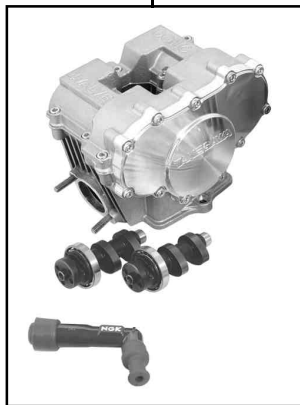

DOHC ポアストロークアップキット 124cc

商品番号：01-06-6102

適応車種およびフレーム番号

12Vモンキー/ゴリラ : Z50J-2000001~

: AB27-1000001~

モンキーBAJA : Z50J-1700001~

モンキーR/RT : AB22-1000017~

- ・このたびは、TAKEGAWA 商品をお買い上げ頂きましてありがとうございます。使用の際には下記事項を遵守頂きますようお願いいたします。
- ・この商品は、モンキー・ゴリラ用DOHC/ポアストロークアップ(54x54 124cc)キットです。
ご使用に付きましては、各キット内容をお確かめ、各キットの明記事項を遵守頂きます様お願い致します。万一お気づきの点がございましたら、お買い上げ頂いた販売店にご相談下さい。

~キット内容~

01 03 6007
DOHCキット

ボールポイントドライバー 4mm

01 04 6224
シリンダーキット124cc

01 10 8042
ストロークアップクランクキット(54ストローク)

ご使用前に必ずお読み下さい

このキットはクロード競技用として開発した商品ですので、一般公道では使用しないで下さい。一般公道で使用する場合は、必ず原付2種の登録を行い、道路運送車両法の保安基準を充たし、遵法運転を心掛けて下さい。(原付登録のまま公道を走行したり、道路運送車両法の保安基準を充たさない車両で公道を走行すると、違反となり運転者が罰せられます。)