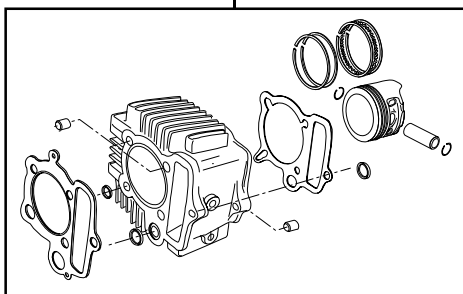

DOHC ポアストロークアップキット 124cc

商品番号：01-06-6102

適応車種およびフレーム番号

12Vモンキー/ゴリラ : Z50J-2000001~

: AB27-1000001~

モンキーBAJA : Z50J-1700001~

モンキーR/RT : AB22-1000017~

- ・このたびは、TAKEGAWA 商品をお買い上げ頂きましてありがとうございます。使用の際には下記事項を遵守頂きますようお願いいたします。
- ・この商品は、モンキー・ゴリラ用DOHC/ポアストロークアップ(54x54 124cc)キットです。
ご使用に付きましては、各キット内容をお確かめ、各キットの明記事項を遵守頂きます様お願い致します。万一お気づきの点がございましたら、お買い上げ頂いた販売店にご相談下さい。

~キット内容~

01 03 6007
DOHCキット

ボールポイントドライバー 4mm

01 04 6224
シリンダーキット124cc

01 10 8042
ストロークアップクランクキット(54ストローク)

ご使用前に必ずお読み下さい

このキットはクロード競技用として開発した商品ですので、一般公道では使用しないで下さい。一般公道で使用する場合は、必ず原付2種の登録を行い、道路運送車両法の保安基準を充たし、遵法運転を心掛けて下さい。(原付登録のまま公道を走行したり、道路運送車両法の保安基準を充たさない車両で公道を走行すると、違反となり運転者が罰せられます。)