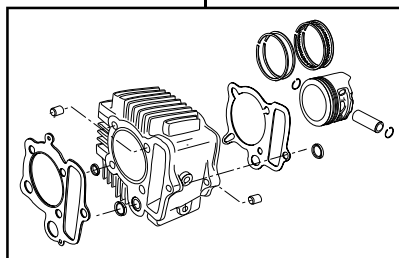

# DOHC ポアストロークアップキット 124cc 3Bクランク

商品番号：01-06-6102T

適応車種およびフレーム番号

12Vモンキー/ゴリラ：Z50J-2000001~

：AB27-1000001~

モンキーBAJA：Z50J-1700001~

モンキーR/RT：AB22-1000017~

- ・このたびは、TAKEGAWA 商品をお買い上げ頂きましてありがとうございます。使用の際には下記事項を遵守頂きますようお願いいたします。
- ・この商品は、モンキー・ゴリラ用DOHC/ポアストロークアップ(54×54 124cc)キットです。  
ご使用に付きましては、各キット内容をお確かめ、各キットの明記事項を遵守頂きます様お願い致します。万一お気付きの点がございましたら、お買い上げ頂いた販売店にご相談下さい。

## ~キット内容~

01 03 6007  
DOHCキット

ボールポイントドライバー 4mm

01 04 6224  
シリンダーキット124cc

01 10 8042T  
ストロークアップクランクキット(54ストローク)