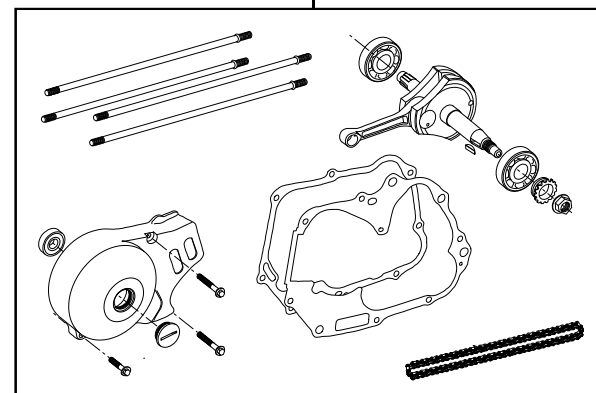

# DOHC ポアストロークアップキット 124cc 3Bクランク

商品番号：01-06-6102T

適応車種およびフレーム番号

12Vモンキー/ゴリラ：Z50J-2000001~

：AB27-1000001~

モンキーBAJA：Z50J-1700001~

モンキーR/RT：AB22-1000017~

- ・このたびは、TAKEGAWA 商品をお買い上げ頂きましてありがとうございます。使用の際には下記事項を遵守頂きますようお願いいたします。
- ・この商品は、モンキー・ゴリラ用DOHC/ポアストロークアップ(54×54 124cc)キットです。  
ご使用に付きましては、各キット内容をお確かめ、各キットの明記事項を遵守頂きます様お願い致します。万一お気付きの点がございましたら、お買い上げ頂いた販売店にご相談下さい。

## ~キット内容~

01 03 6007  
DOHCキット

ボールポイントドライバー 4mm

01 04 6224  
シリンダーキット124cc

01 10 8042T  
ストロークアップクランクキット(54ストローク)