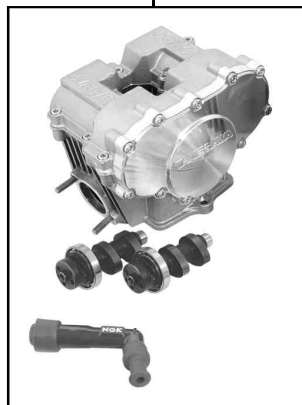

# DOHC ポアストロークアップキット 124cc 3Bクランク

商品番号：01-06-6102T

適応車種およびフレーム番号

12Vモンキー/ゴリラ：Z50J-2000001~

：AB27-1000001~

モンキーBAJA：Z50J-1700001~

モンキーR/RT：AB22-1000017~

- ・このたびは、TAKEGAWA 商品をお買い上げ頂きましてありがとうございます。使用の際には下記事項を遵守頂きますようお願いいたします。
- ・この商品は、モンキー・ゴリラ用DOHC/ポアストロークアップ(54×54 124cc)キットです。  
ご使用に付きましては、各キット内容をお確かめ、各キットの明記事項を遵守頂きます様お願い致します。万一お気付きの点がございましたら、お買い上げ頂いた販売店にご相談下さい。

## ~キット内容~

01 03 6007  
DOHCキット

ボールポイントドライバー 4mm

01 04 6224  
シリンダーキット124cc

01 10 8042T  
ストロークアップクランクキット(54ストローク)