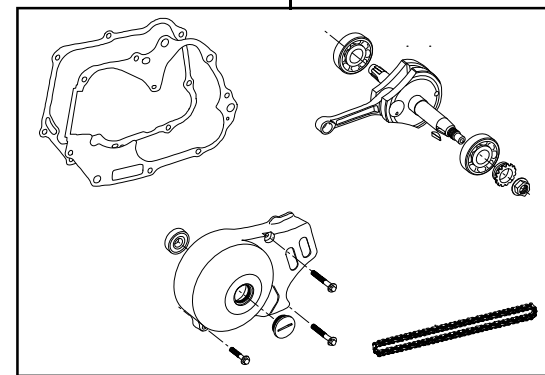

R-Stage+D ポアストロークアップキット 106cc 3Bクランク Vシリンダー

商品番号：01-06-7001VTE

適応車種およびフレーム番号

12Vモンキー/ゴリラ	: Z50J-2000001~
	: AB27-1000001~1809999
モンキーBAJA	: Z50J-1700001~
モンキーR/RT	: AB22-1000017~

- ・このたびは、TAKEGAWA 商品をお買い上げ頂きましてありがとうございます。使用の際には下記事項を遵守頂きますようお願いいたします。
- ・この商品は、R ステージ+D /ポアストロークアップ(52×50 106cc)キットです。
- ・ご使用に付きましては、各キット内容をお確かめ、各キットの明記事項を遵守頂きます様お願い致します。万一お気づきの点がございましたら、お買い上げ頂いた販売店にご相談下さい。
- イラスト、写真などの記載内容が本パーツと異なる場合がありますので、予めご了承下さい。

~キット内容~

01 03 7003
R ステージ+Dキット

QTY: 1

01 08 0010D
カムシャフトR 10

QTY: 1

01 04 7106V
シリンダーキット106cc Vシリンダー

QTY: 1

01 10 8432TE
ストロークアップEクランクキット(50ストローク)