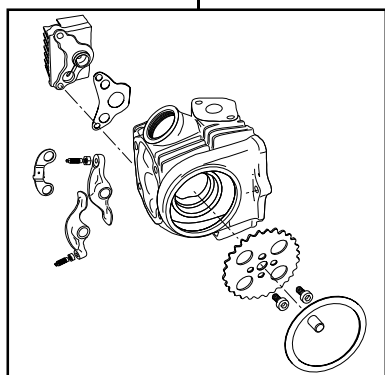

R-Stage+D ポアストロークアップキット 106cc 3Bクランク Vシリンダー

商品番号：01-06-7001VTE

適応車種およびフレーム番号

12Vモンキー/ゴリラ	: Z50J-2000001~
	: AB27-1000001~1809999
モンキーBAJA	: Z50J-1700001~
モンキーR/RT	: AB22-1000017~

- ・このたびは、TAKEGAWA 商品をお買い上げ頂きましてありがとうございます。使用の際には下記事項を遵守頂きますようお願いいたします。
- ・この商品は、R ステージ+D /ポアストロークアップ(52×50 106cc)キットです。
- ・ご使用に付きましては、各キット内容をお確かめ、各キットの明記事項を遵守頂きます様お願い致します。万一お気づきの点がございましたら、お買い上げ頂いた販売店にご相談下さい。
- イラスト、写真などの記載内容が本パーツと異なる場合がありますので、予めご了承下さい。

~キット内容~

01 03 7003
R ステージ+Dキット

QTY: 1

01 08 0010D
カムシャフトR 10

QTY: 1

01 04 7106V
シリンダーキット106cc Vシリンダー

QTY: 1

01 10 8432TE
ストロークアップEクランクキット(50ストローク)