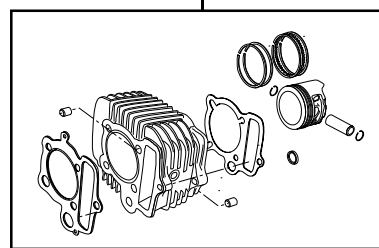

R-Stage+D ポアストロークアップキット 106cc 3Bクランク Vシリンダー

商品番号：01-06-7001VTE

適応車種およびフレーム番号

12Vモンキー/ゴリラ	: Z50J-2000001~
	: AB27-1000001~1809999
モンキーBAJA	: Z50J-1700001~
モンキーR/RT	: AB22-1000017~

- ・このたびは、TAKEGAWA 商品をお買い上げ頂きましてありがとうございます。使用の際には下記事項を遵守頂きますようお願いいたします。
- ・この商品は、R ステージ+D /ポアストロークアップ(52×50 106cc)キットです。
- ・ご使用に付きましては、各キット内容をお確かめ、各キットの明記事項を遵守頂きます様お願い致します。万一お気づきの点がございましたら、お買い上げ頂いた販売店にご相談下さい。
- イラスト、写真などの記載内容が本パーツと異なる場合がありますので、予めご了承下さい。

~キット内容~

01 03 7003
R ステージ+Dキット

QTY: 1

01 08 0010D
カムシャフトR 10

QTY: 1

01 04 7106V
シリンダーキット106cc Vシリンダー

QTY: 1

01 10 8432TE
ストロークアップEクランクキット(50ストローク)