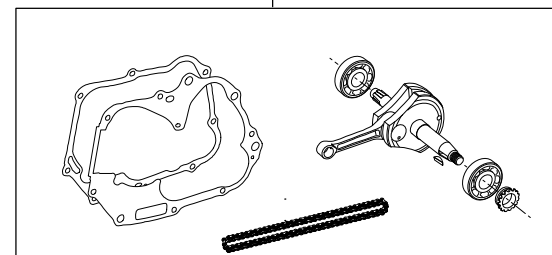

R-Stage+D ポアastroクアップキット 106cc

商品番号：01-06 7002

適応車種およびフレーム番号

6Vモンキー/ゴリラ：Z50J-1600008~1805927

- ・このたびは、TAKEGAWA 商品をお買い上げ戴きましてありがとうございます。使用の際には下記事項を遵守頂きますようお願いいたします。
- ・この商品は、新設計のR ステージ+D / ポアastroクアップ (52×50 106cc) キットです。
ご使用に付きましては、各キット内容をお確かめ、各キットの明記事項を遵守頂きます様お願い致します。万一お気づきの点がございましたら、お買い上げ頂いた販売店にご相談下さい。

~キット内容~

01 03 7001
R ステージ+Dキット

01 04 7106
シリンダーキット106ccシリンダー

01 08 0010D
カムシャフトR 10

01 10 8132
astroクアップクランクキット (50astroク)

ご使用前に必ずお読み下さい

このキットはクローズド競技用として開発した商品ですので、一般公道では使用しないで下さい。一般公道で使用する場合は、必ず原付2種の登録を行い、道路運送車両法の保安基準を充たし、遵法運転を心掛けて下さい。(原付登録のまま公道を走行したり、道路運送車両法の保安基準を充たさない車両で公道を走行すると、違反となり運転者が罰せられます。)