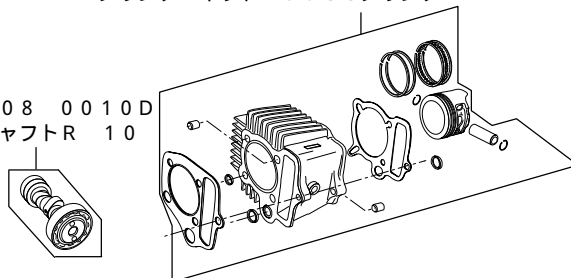

R-Stage+D ポアastroクアップキット 106cc

商品番号：01-06 7002

適応車種およびフレーム番号

6Vモンキー/ゴリラ：Z50J-1600008~1805927

- ・このたびは、TAKEGAWA 商品をお買い上げ戴きましてありがとうございます。使用の際には下記事項を遵守頂きますようお願いいたします。
- ・この商品は、新設計のR ステージ+D / ポアastroクアップ (52×50 106cc) キットです。
ご使用に付きましては、各キット内容をお確かめ、各キットの明記事項を遵守頂きます様お願い致します。万一お気づきの点がございましたら、お買い上げ頂いた販売店にご相談下さい。

~キット内容~

01 03 7001
R ステージ+Dキット

01 04 7106
シリンダーキット106ccシリンダー

01 08 0010D
カムシャフトR 10

01 10 8132
astroクアップクランクキット (50astroク)

ご使用前に必ずお読み下さい

このキットはクローズド競技用として開発した商品ですので、一般公道では使用しないで下さい。一般公道で使用する場合は、必ず原付2種の登録を行い、道路運送車両法の保安基準を充たし、遵法運転を心掛けて下さい。(原付登録のまま公道を走行したり、道路運送車両法の保安基準を充たさない車両で公道を走行すると、違反となり運転者が罰せられます。)