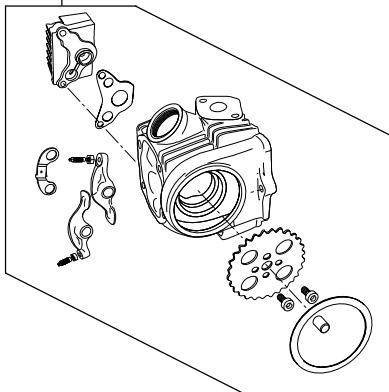

R-Stage+D ポアastroクアップキット 106cc

商品番号：01-06 7002

適応車種およびフレーム番号

6Vモンキー/ゴリラ：Z50J-1600008~1805927

- ・このたびは、TAKEGAWA 商品をお買い上げ戴きましてありがとうございます。使用の際には下記事項を遵守頂きますようお願いいたします。
- ・この商品は、新設計のR ステージ+D / ポアastroクアップ (52×50 106cc) キットです。
ご使用に付きましては、各キット内容をお確かめ、各キットの明記事項を遵守頂きます様お願い致します。万一お気づきの点がございましたら、お買い上げ頂いた販売店にご相談下さい。

~キット内容~

01 03 7001
R ステージ+Dキット

01 04 7106
シリンダーキット106ccシリンダー

01 08 0010D
カムシャフトR 10

01 10 8132
astroクアップクランクキット (50astroク)

ご使用前に必ずお読み下さい

このキットはクローズド競技用として開発した商品ですので、一般公道では使用しないで下さい。一般公道で使用する場合は、必ず原付2種の登録を行い、道路運送車両法の保安基準を充たし、遵法運転を心掛けて下さい。(原付登録のまま公道を走行したり、道路運送車両法の保安基準を充たさない車両で公道を走行すると、違反となり運転者が罰せられます。)