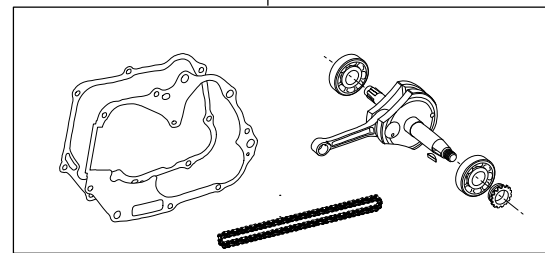

R-Stage+D ボアストロークアップキット 106cc

商品番号：01-06 7002H

適応車種およびフレーム番号

6Vモンキー/ゴリラ：Z50J-1600008~1805927

- ・このたびは、TAKEGAWA 商品をお買い上げ頂きましてありがとうございます。使用の際には下記事項を遵守頂きますようお願いいたします。
- ・この商品は、R ステージ+D/ボアストロークアップ(52×50 106cc)キットです。
ご使用に付きましては、各キット内容をお確かめ、各キットの明記事項を遵守頂きますようお願い致します。万一お気づきの点がございましたら、お買い上げ頂いた販売店にご相談下さい。
イラスト、写真などの記載内容が本パーツと異なる場合がありますので、予めご了承下さい。

～キット内容～

01 03 7003
R ステージ+Dキット

QTY: 1

01 08 0010D
カムシャフトR 10

QTY: 1

01 04 7106H
シリンダーキット106ccHシリンダー

QTY: 1

01 10 8132
ストロークアップクランクキット(50ストローク)