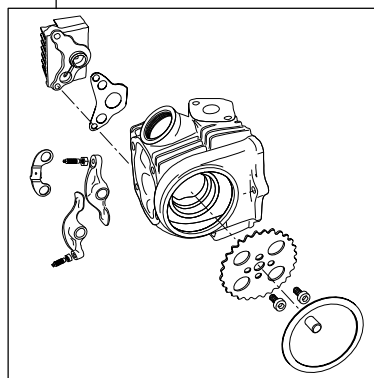

R-Stage+D ボアストロークアップキット 106cc

商品番号：01-06 7002H

適応車種およびフレーム番号

6Vモンキー/ゴリラ：Z50J-1600008~1805927

- ・このたびは、TAKEGAWA 商品をお買い上げ頂きましてありがとうございます。使用の際には下記事項を遵守頂きますようお願いいたします。
- ・この商品は、R ステージ+D/ボアストロークアップ(52×50 106cc)キットです。
ご使用に付きましては、各キット内容をお確かめ、各キットの明記事項を遵守頂きますようお願い致します。万一お気づきの点がございましたら、お買い上げ頂いた販売店にご相談下さい。
イラスト、写真などの記載内容が本パーツと異なる場合がありますので、予めご了承下さい。

～キット内容～

01 03 7003
R ステージ+Dキット

QTY: 1

01 08 0010D
カムシャフトR 10

QTY: 1

01 04 7106H
シリンダーキット106ccHシリンダー

QTY: 1

01 10 8132
ストロークアップクランクキット(50ストローク)