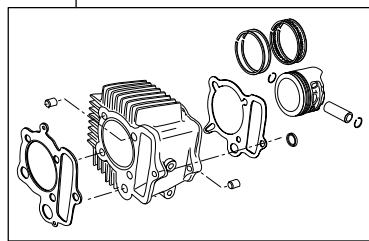

R-Stage+D ボアストロークアップキット 106cc

商品番号：01-06 7002H

適応車種およびフレーム番号

6Vモンキー/ゴリラ：Z50J-1600008~1805927

- ・このたびは、TAKEGAWA 商品をお買い上げ頂きましてありがとうございます。使用の際には下記事項を遵守頂きますようお願いいたします。
- ・この商品は、R ステージ+D/ボアストロークアップ(52×50 106cc)キットです。
ご使用に付きましては、各キット内容をお確かめ、各キットの明記事項を遵守頂きますようお願い致します。万一お気づきの点がございましたら、お買い上げ頂いた販売店にご相談下さい。
イラスト、写真などの記載内容が本パーツと異なる場合がありますので、予めご了承下さい。

～キット内容～

01 03 7003
R ステージ+Dキット

QTY: 1

01 08 0010D
カムシャフトR 10

QTY: 1

01 04 7106H
シリンダーキット106ccHシリンダー

QTY: 1

01 10 8132
ストロークアップクランクキット(50ストローク)