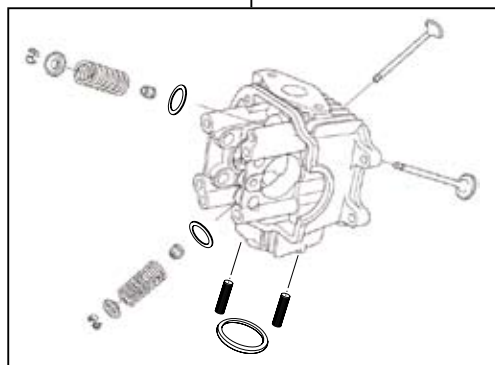

R ステージ ボア & ストロークアップキット (106cc)

製品番号 01-06-7011

適応車種 Monkey(FI) (AB27-1900001 ~)

- ・この度は、弊社製品をお買い上げ頂きましてありがとうございます。使用の際には下記事項を遵守頂きますようお願い致します。
- ・当製品は、R ステージ / ボアストロークアップ (52x50 106cc) キットです。
- ・ご使用につきましては、各キット内容をお確かめ、各キットの明記事項を遵守頂きます様お願い致します。万一お気付きの点がございましたら、お買い上げ頂いた販売店にご相談下さい。

◎イラスト、写真などの記載内容が本パーツと異なる場合がありますので、予めご了承下さい。

～キット内容～

01-03-7011
R ステージ シリンダーヘッドキット

QTY:1

01-08-0127
カムシャフト F-10

QTY:1

01-04-7005
シリンダーキット (106cc)

QTY:1

01-10-0131
クランクシャフトキット (50mm ストローク)

QTY:1

☆ご使用前に必ずお読み下さい☆

- ◎このキットはクローズド競技用として開発した製品ですので、一般公道では使用しないで下さい。(道路運送車両法の保安基準を充たさない車両で公道を走行すると、違反となり運転者が罰せられます。)
- ◎取扱説明書に書かれている指示を無視した使用により事故や損害が発生した場合、弊社は賠償の責を一切負いかねます。
- ◎当製品は、上記適応車種、フレーム番号の車両専用です。他の車両には取り付け出来ませんのでご注意下さい。
- ◎性能アップ、デザイン変更、コストアップ等により製品および価格は予告無く変更されます。予めご了承下さい。
- ◎クレームについては、材料および加工に欠陥があると認められた製品に対してのみは、お買い上げ後1ヶ月以内を限度として、修理又は交換させて頂きます。但し、正しい取り付けや、使用方法など守られていない場合は、この限りではありません。修理又は交換等にかかる一切の費用は対象となりません。なお、レース等でのご使用はいかなる場合もクレームは一切お受け致しません。予めご了承下さい。
- ◎当製品は弊社製エアフィルター、マフラー、FI コン PLUS の併用を前提としたキットです。別途お買い求め下さい。