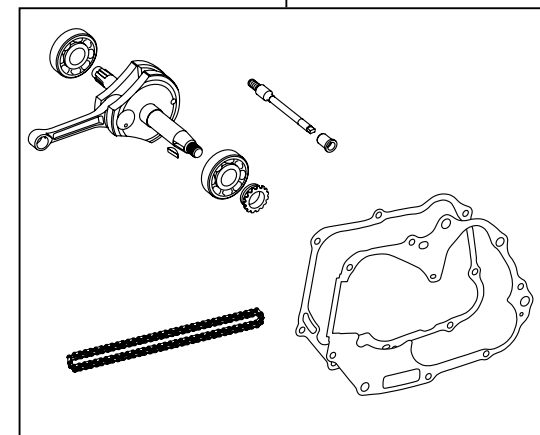

R ステージ ボア & ストロークアップキット (106cc)

製品番号 01-06-7011

適応車種 Monkey(FI) (AB27-1900001 ~)

- ・この度は、弊社製品をお買い上げ頂きましてありがとうございます。使用の際には下記事項を遵守頂きますようお願い致します。
- ・当製品は、R ステージ / ボアストロークアップ (52x50 106cc) キットです。
- ・ご使用につきましては、各キット内容をお確かめ、各キットの明記事項を遵守頂きます様お願い致します。万一お気付きの点がございましたら、お買い上げ頂いた販売店にご相談下さい。

◎イラスト、写真などの記載内容が本パーツと異なる場合がありますので、予めご了承下さい。

～キット内容～

01-03-7011
R ステージ シリンダーヘッドキット

QTY:1

01-08-0127
カムシャフト F-10

QTY:1

01-04-7005
シリンダーキット (106cc)

QTY:1

01-10-0131
クランクシャフトキット (50mm ストローク)

QTY:1

☆ご使用前に必ずお読み下さい☆

- ◎このキットはクローズド競技用として開発した製品ですので、一般公道では使用しないで下さい。(道路運送車両法の保安基準を充たさない車両で公道を走行すると、違反となり運転者が罰せられます。)
- ◎取扱説明書に書かれている指示を無視した使用により事故や損害が発生した場合、弊社は賠償の責を一切負いかねます。
- ◎当製品は、上記適応車種、フレーム番号の車両専用です。他の車両には取り付け出来ませんのでご注意下さい。
- ◎性能アップ、デザイン変更、コストアップ等により製品および価格は予告無く変更されます。予めご了承下さい。
- ◎クレームについては、材料および加工に欠陥があると認められた製品に対してのみは、お買い上げ後1ヶ月以内を限度として、修理又は交換させて頂きます。但し、正しい取り付けや、使用方法など守られていない場合は、この限りではありません。修理又は交換等にかかる一切の費用は対象となりません。なお、レース等でのご使用はいかなる場合もクレームは一切お受け致しません。予めご了承下さい。
- ◎当製品は弊社製エアフィルター、マフラー、FI コン PLUS の併用を前提としたキットです。別途お買い求め下さい。