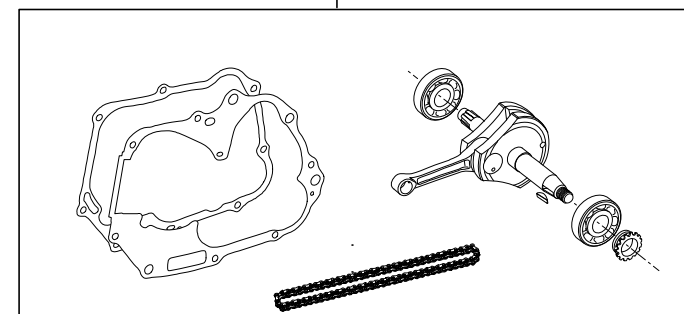

Super head+R ボアストロークアップキット 106cc

商品番号：01-06-8003

適応車種およびフレーム番号

12Vモンキー/ゴリラ：Z50J-2000001~

：AB27-1000001~

モンキーBAJA：Z50J-1700001~

モンキーR/RT：AB22-1000017~

- ・このたびは、TAKEGAWA 商品をお買い上げ戴きましてありがとうございます。使用の際には下記事項を遵守頂きますようお願いいたします。
- ・この商品は、モンキー・ゴリラ用新設計のスーパーヘッド+R / ボアストロークアップ (52 x 50 106cc) キットです。ご使用に付きましては、各キット内容をお確かめ、各キットの明記事項を遵守頂きます様お願い致します。万一お気づきの点がございましたら、お買い上げ頂いた販売店にご相談下さい。

~キット内容~

01 03 8004
スーパーヘッド+Rキット

01 04 8106
シリンダーキット106ccシリンダー

01 08 0015
カムシャフトS 15

01 10 8432
ストロークアップクランクキット(50ストローク)

ご使用前に必ずお読み下さい

このキットはクローズド競技用として開発した商品ですので、一般公道では使用しないで下さい。一般公道で使用する場合は、必ず原付2種の登録を行い、道路運送車両法の保安基準を充たし、遵法運転を心掛けて下さい。(原付登録のまま公道を走行したり、道路運送車両法の保安基準を充たさない車両で公道を走行すると、違反となり運転者が罰せられます。)