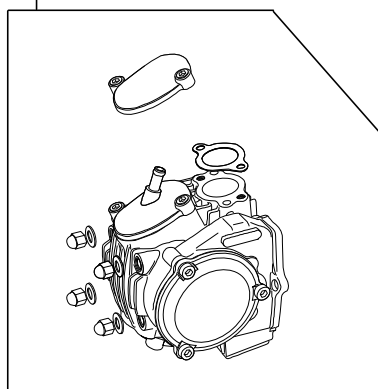

Super head+R ボアストロークアップキット 106cc

商品番号：01-06-8003

適応車種およびフレーム番号

12Vモンキー/ゴリラ：Z50J-2000001~

：AB27-1000001~

モンキーBAJA：Z50J-1700001~

モンキーR/RT：AB22-1000017~

- ・このたびは、TAKEGAWA 商品をお買い上げ戴きましてありがとうございます。使用の際には下記事項を遵守頂きますようお願いいたします。
- ・この商品は、モンキー・ゴリラ用新設計のスーパーヘッド+R / ボアストロークアップ (52 x 50 106cc) キットです。ご使用に付きましては、各キット内容をお確かめ、各キットの明記事項を遵守頂きます様お願い致します。万一お気づきの点がございましたら、お買い上げ頂いた販売店にご相談下さい。

~キット内容~

01 03 8004
スーパーヘッド+Rキット

01 04 8106
シリンダーキット106ccシリンダー

01 08 0015
カムシャフトS 15

01 10 8432
ストロークアップクランクキット(50ストローク)

ご使用前に必ずお読み下さい

このキットはクローズド競技用として開発した商品ですので、一般公道では使用しないで下さい。一般公道で使用する場合は、必ず原付2種の登録を行い、道路運送車両法の保安基準を充たし、遵法運転を心掛けて下さい。(原付登録のまま公道を走行したり、道路運送車両法の保安基準を充たさない車両で公道を走行すると、違反となり運転者が罰せられます。)