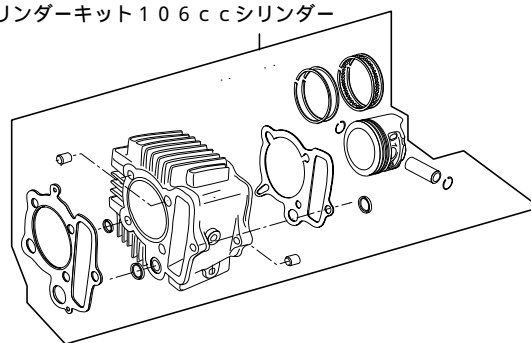

Super head+R ボアストロークアップキット 106cc

商品番号：01-06-8003

適応車種およびフレーム番号

12Vモンキー/ゴリラ：Z50J-2000001~

：AB27-1000001~

モンキーBAJA：Z50J-1700001~

モンキーR/RT：AB22-1000017~

- ・このたびは、TAKEGAWA 商品をお買い上げ戴きましてありがとうございます。使用の際には下記事項を遵守頂きますようお願いいたします。
- ・この商品は、モンキー・ゴリラ用新設計のスーパーヘッド+R / ボアストロークアップ (52 x 50 106cc) キットです。ご使用に付きましては、各キット内容をお確かめ、各キットの明記事項を遵守頂きます様お願い致します。万一お気づきの点がございましたら、お買い上げ頂いた販売店にご相談下さい。

~キット内容~

01 03 8004
スーパーヘッド+Rキット

01 04 8106
シリンダーキット106ccシリンダー

01 08 0015
カムシャフトS 15

01 10 8432
ストロークアップクランクキット(50ストローク)

ご使用前に必ずお読み下さい

このキットはクローズド競技用として開発した商品ですので、一般公道では使用しないで下さい。一般公道で使用する場合は、必ず原付2種の登録を行い、道路運送車両法の保安基準を充たし、遵法運転を心掛けて下さい。(原付登録のまま公道を走行したり、道路運送車両法の保安基準を充たさない車両で公道を走行すると、違反となり運転者が罰せられます。)