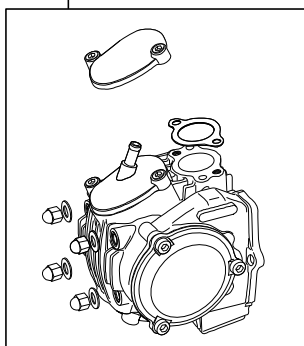

Super head+R ボアストロークアップキット 106cc

商品番号：01-06-8003H

適応車種およびフレーム番号

12Vモンキー/ゴリラ：Z50J-2000001~

：AB27-1000001~

モンキーBAJA：Z50J-1700001~

モンキーR/RT：AB22-1000017~

- ・このたびは、TAKEGAWA 商品をお買い上げ頂きましてありがとうございます。使用の際には下記事項を遵守頂きますようお願いいたします。
- ・この商品は、モンキー・ゴリラ用新設計のスーパーヘッド+R / ボアストロークアップ (52x50 106cc) キットです。ご使用に付きましては、各キット内容をお確かめ、各キットの明記事項を遵守頂きます様お願い致します。万一お気づきの点がございましたら、お買い上げ頂いた販売店にご相談下さい。

~キット内容~

01 03 8004
スーパーヘッド+Rキット

01 08 0015
カムシャフトS 15

01 04 8106H
シリンダーキット106ccHシリンダー

01 10 8432
ストロークアップクランクキット(50ストローク)

ご使用前に必ずお読み下さい

このキットはクローズド競技用として開発した商品ですので、一般公道では使用しないで下さい。一般公道で使用する場合は、必ず原付2種の登録を行い、道路運送車両法の保安基準を充たし、遵法運転を心掛けて下さい。(原付登録のまま公道を走行したり、道路運送車両法の保安基準を充たさない車両で公道を走行すると、違反となり運転者が罰せられます。)