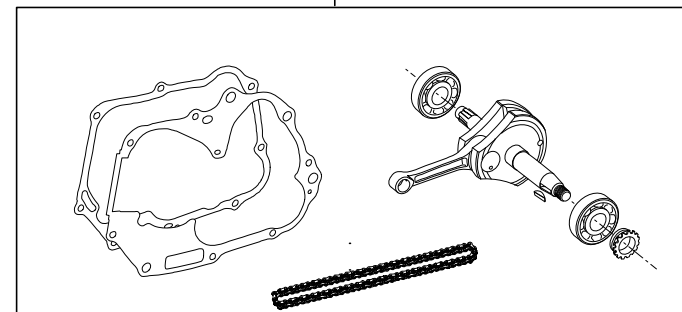

Super head+R ボアストロークアップキット 106cc

商品番号：01-06-8003H

適応車種およびフレーム番号

12Vモンキー/ゴリラ：Z50J-2000001~

：AB27-1000001~

モンキーBAJA：Z50J-1700001~

モンキーR/RT：AB22-1000017~

- ・このたびは、TAKEGAWA 商品をお買い上げ頂きましてありがとうございます。使用の際には下記事項を遵守頂きますようお願いいたします。
- ・この商品は、モンキー・ゴリラ用新設計のスーパーヘッド+R / ボアストロークアップ (52x50 106cc) キットです。ご使用に付きましては、各キット内容をお確かめ、各キットの明記事項を遵守頂きます様お願い致します。万一お気づきの点がございましたら、お買い上げ頂いた販売店にご相談下さい。

~キット内容~

01 03 8004
スーパーヘッド+Rキット

01 08 0015
カムシャフトS 15

01 04 8106H
シリンダーキット106ccHシリンダー

01 10 8432
ストロークアップクランクキット(50ストローク)

ご使用前に必ずお読み下さい

このキットはクローズド競技用として開発した商品ですので、一般公道では使用しないで下さい。一般公道で使用する場合は、必ず原付2種の登録を行い、道路運送車両法の保安基準を充たし、遵法運転を心掛けて下さい。(原付登録のまま公道を走行したり、道路運送車両法の保安基準を充たさない車両で公道を走行すると、違反となり運転者が罰せられます。)