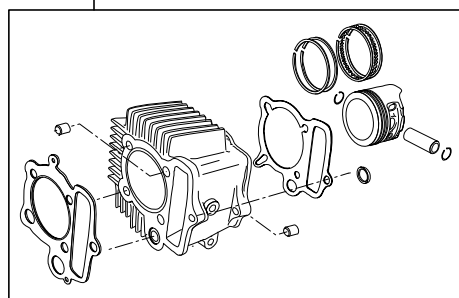

Super head+R ボアストロークアップキット 106cc

商品番号：01-06-8003H

適応車種およびフレーム番号

12Vモンキー/ゴリラ：Z50J-2000001~

：AB27-1000001~

モンキーBAJA：Z50J-1700001~

モンキーR/RT：AB22-1000017~

- ・このたびは、TAKEGAWA 商品をお買い上げ頂きましてありがとうございます。使用の際には下記事項を遵守頂きますようお願いいたします。
- ・この商品は、モンキー・ゴリラ用新設計のスーパーヘッド+R / ボアストロークアップ (52x50 106cc) キットです。ご使用に付きましては、各キット内容をお確かめ、各キットの明記事項を遵守頂きます様お願い致します。万一お気づきの点がございましたら、お買い上げ頂いた販売店にご相談下さい。

~キット内容~

01 03 8004
スーパーヘッド+Rキット

01 08 0015
カムシャフトS 15

01 04 8106H
シリンダーキット106ccHシリンダー

01 10 8432
ストロークアップクランクキット(50ストローク)

ご使用前に必ずお読み下さい

このキットはクローズド競技用として開発した商品ですので、一般公道では使用しないで下さい。一般公道で使用する場合は、必ず原付2種の登録を行い、道路運送車両法の保安基準を充たし、遵法運転を心掛けて下さい。(原付登録のまま公道を走行したり、道路運送車両法の保安基準を充たさない車両で公道を走行すると、違反となり運転者が罰せられます。)