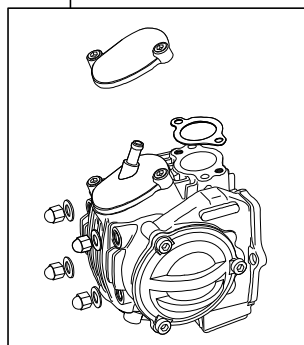

Super head+R 100ccキット

商品番号：01-06-8021

適応車種およびフレーム番号

12Vモンキー/ゴリラ：Z50J-2000001~2699999

：AB27-1000001~1809999

モンキーR

：AB22 1000017~

- ・このたびは、弊社商品をお買い上げ頂きましてありがとうございます。使用の際には下記事項を遵守頂きますようお願いいたします。
- ・この商品は、モンキー・ゴリラ用のスーパーヘッド+R/ボアストローク(57×39 100cc)を変更し、100ccに対応させたキットです。ご使用に付きましては、各キット内容をお確かめ、各キットの明記事項を遵守頂きます様お願い致します。万一お気付きの点がございましたら、お買い上げ頂いた販売店にご相談下さい。

イラスト、写真などの記載内容が本パーツと異なる場合がありますので、予めご了承下さい。

~キット内容~

01 03 8010
スーパーヘッド+Rキット

QTY: 1

01 08 0020
カムシャフトS 20

QTY: 1

01 04 0122
シリンダーキット

QTY: 1

01 10 0115
レーシングクランクシャフトキット(39ストローク)

QTY: 1

ご使用前に必ずお読み下さい

このキットはクローズド競技用として開発した商品ですので、一般公道では使用出来ません。

取扱説明書に書かれている指示を無視した使用により事故や損害が発生した場合、弊社は賠償の責を一切負いかねます。

この製品は、上記適応車種、フレーム番号の車両専用用品です。他の車両には取り付け出来ませんのでご注意ください。