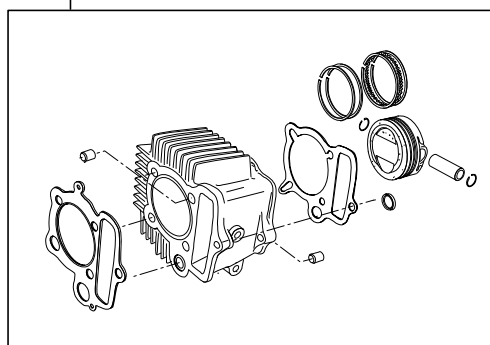

Super head+R 100ccキット

商品番号：01-06-8021

適応車種およびフレーム番号

12Vモンキー/ゴリラ：Z50J-2000001~2699999

：AB27-1000001~1809999

モンキーR

：AB22 1000017~

- ・このたびは、弊社商品をお買い上げ頂きましてありがとうございます。使用の際には下記事項を遵守頂きますようお願いいたします。
- ・この商品は、モンキー・ゴリラ用のスーパーヘッド+R/ボアストローク(57×39 100cc)を変更し、100ccに対応させたキットです。ご使用に付きましては、各キット内容をお確かめ、各キットの明記事項を遵守頂きます様お願い致します。万一お気付きの点がございましたら、お買い上げ頂いた販売店にご相談下さい。

イラスト、写真などの記載内容が本パーツと異なる場合がありますので、予めご了承下さい。

~キット内容~

01 03 8010
スーパーヘッド+Rキット

QTY: 1

01 08 0020
カムシャフトS 20

QTY: 1

01 04 0122
シリンダーキット

QTY: 1

01 10 0115
レーシングクランクシャフトキット(39ストローク)

QTY: 1

ご使用前に必ずお読み下さい

このキットはクローズド競技用として開発した商品ですので、一般公道では使用出来ません。

取扱説明書に書かれている指示を無視した使用により事故や損害が発生した場合、弊社は賠償の責を一切負いかねます。

この製品は、上記適応車種、フレーム番号の車両専用用品です。他の車両には取り付け出来ませんのでご注意ください。