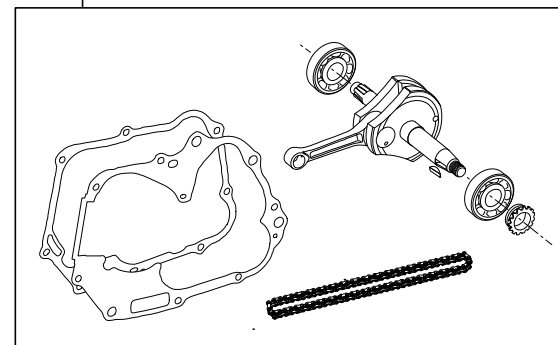

Super head+R 100ccキット

商品番号：01-06-8021

適応車種およびフレーム番号

12Vモンキー/ゴリラ：Z50J-2000001~2699999

：AB27-1000001~1809999

モンキーR

：AB22 1000017~

- ・このたびは、弊社商品をお買い上げ頂きましてありがとうございます。使用の際には下記事項を遵守頂きますようお願いいたします。
- ・この商品は、モンキー・ゴリラ用のスーパーヘッド+R/ボアストローク(57×39 100cc)を変更し、100ccに対応させたキットです。ご使用に付きましては、各キット内容をお確かめ、各キットの明記事項を遵守頂きます様お願い致します。万一お気付きの点がございましたら、お買い上げ頂いた販売店にご相談下さい。

イラスト、写真などの記載内容が本パーツと異なる場合がありますので、予めご了承下さい。

~キット内容~

01 03 8010
スーパーヘッド+Rキット

QTY: 1

01 08 0020
カムシャフトS 20

QTY: 1

01 04 0122
シリンダーキット

QTY: 1

01 10 0115
レーシングクランクシャフトキット(39ストローク)

QTY: 1

ご使用前に必ずお読み下さい

このキットはクローズド競技用として開発した商品ですので、一般公道では使用出来ません。

取扱説明書に書かれている指示を無視した使用により事故や損害が発生した場合、弊社は賠償の責を一切負いかねます。

この製品は、上記適応車種、フレーム番号の車両専用用品です。他の車両には取り付け出来ませんのでご注意ください。