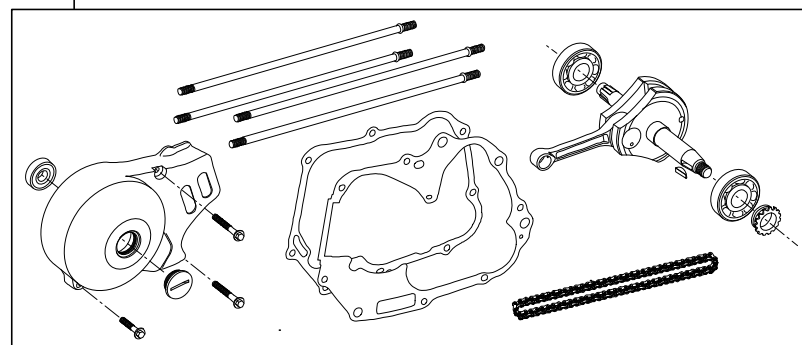

TwinSpark Super head+R ボアストロークアップキット 138cc

商品番号：01-06-8208

適応車種およびフレーム番号

12Vモンキー/ゴリラ：Z50J-2000001~2699999

：AB27-1000001~1809999

- ・このたびは、TAKEGAWA 商品をお買い上げ頂きましてありがとうございます。使用の際には下記事項を遵守頂きますようお願いいたします。
- ・この商品は、モンキー・ゴリラ用新設計のツインスパークスーパーヘッド+R/ボアストロークアップ(57×54 138cc)キットです。ご使用に付きましては、各キット内容をお確かめ、各キットの明記事項を遵守頂きます様お願い致します。万一お気づきの点がございましたら、お買い上げ頂いた販売店にご相談下さい。

01 04 0116

シリンダーキット

QTY: 1

01 10 0093

ストロークアップクランクキット3Bタイプ(54ストローク)

QTY: 1

ご使用前に必ずお読み下さい

このキットはクローズド競技用として開発した商品ですので、一般公道では使用出来ません。