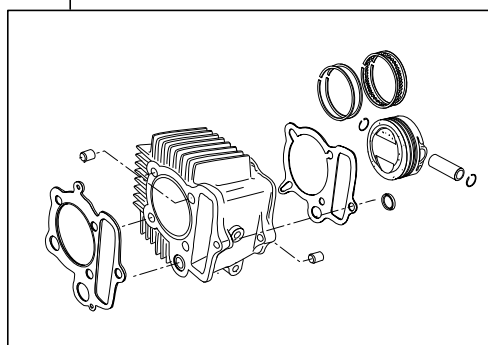

TwinSpark Super head+R ボアストロークアップキット 138cc

商品番号：01-06-8208

適応車種およびフレーム番号

12Vモンキー/ゴリラ：Z50J-2000001~2699999

：AB27-1000001~1809999

- ・このたびは、TAKEGAWA 商品をお買い上げ頂きましてありがとうございます。使用の際には下記事項を遵守頂きますようお願いいたします。
- ・この商品は、モンキー・ゴリラ用新設計のツインスパークスーパーヘッド+R/ボアストロークアップ(57×54 138cc)キットです。ご使用に付きましては、各キット内容をお確かめ、各キットの明記事項を遵守頂きます様お願い致します。万一お気づきの点がございましたら、お買い上げ頂いた販売店にご相談下さい。

イラスト、写真などの記載内容が本パーツと異なる場合がありますので、予めご了承下さい。

~キット内容~

01 03 8201

ツインスパークスーパーヘッド+Rキット

QTY: 1

01 08 0104

カムシャフトS 25D

QTY: 1

01 04 0116

シリンダーキット

QTY: 1

01 10 0093

ストロークアップクランクキット3Bタイプ(54ストローク)

QTY: 1

ご使用前に必ずお読み下さい

このキットはクローズド競技用として開発した商品ですので、一般公道では使用出来ません。