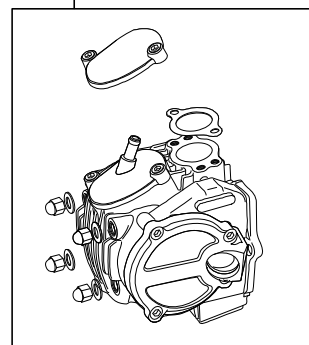

TwinSpark Super head+R ボアストロークアップキット 138cc

商品番号：01-06-8208

適応車種およびフレーム番号

12Vモンキー/ゴリラ：Z50J-2000001~2699999

：AB27-1000001~1809999

- ・このたびは、TAKEGAWA 商品をお買い上げ頂きましてありがとうございます。使用の際には下記事項を遵守頂きますようお願いいたします。
- ・この商品は、モンキー・ゴリラ用新設計のツインスパークスーパーヘッド+R/ボアストロークアップ(57×54 138cc)キットです。ご使用に付きましては、各キット内容をお確かめ、各キットの明記事項を遵守頂きます様お願い致します。万一お気づきの点がございましたら、お買い上げ頂いた販売店にご相談下さい。

イラスト、写真などの記載内容が本パーツと異なる場合がありますので、予めご了承下さい。

~キット内容~

01 03 8201

ツインスパークスーパーヘッド+Rキット

QTY: 1

01 08 0104

カムシャフトS 25D

QTY: 1

01 04 0116

シリンダーキット

QTY: 1

01 10 0093

ストロークアップクランクキット3Bタイプ(54ストローク)

QTY: 1

ご使用前に必ずお読み下さい

このキットはクローズド競技用として開発した商品ですので、一般公道では使用出来ません。