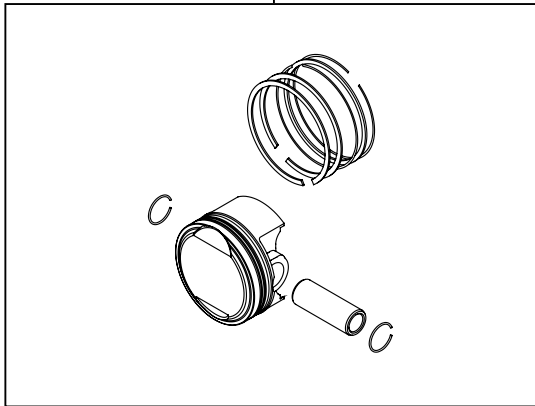

R ステージ ストロークアップキット (106cc)

製品番号 01-10-0140

適応車種 Monkey (F1) (AB27-1900001 ~)

- ・この度は、弊社製品をお買い上げ頂きましてありがとうございます。使用の際には下記事項を遵守頂きますようお願い致します。
- ・当製品は、R ステージ / ストロークアップ (52x50 106cc) キットです。
- ・ご使用につきましては、各キット内容をお確かめ、各キットの明記事項を遵守頂きますようお願い致します。万一お気付きの点がございましたら、お買い上げ頂いた販売店にご相談下さい。

◎イラスト、写真などの記載内容が本パーツと異なる場合がありますので、予めご了承下さい。

～キット内容～

01-02-0172
ピストンキット

QTY:1

01-13-8009
ガスケットBセット

QTY:1

01-10-0131
クランクシャフトキット (50mm ストローク)

QTY:1