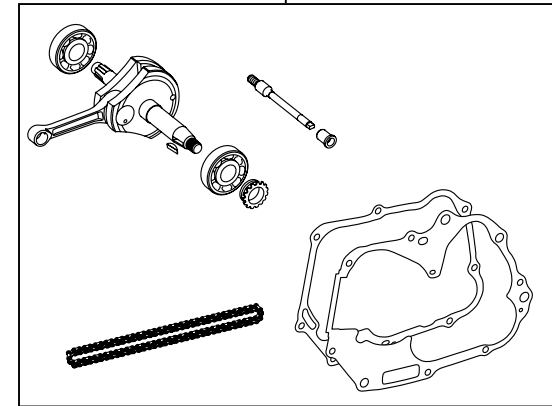

R ステージ ストロークアップキット (106cc)

製品番号 01-10-0140

適応車種 Monkey (F1) (AB27-1900001 ~)

- ・この度は、弊社製品をお買い上げ頂きましてありがとうございます。使用の際には下記事項を遵守頂きますようお願い致します。
- ・当製品は、R ステージ / ストロークアップ (52x50 106cc) キットです。
- ・ご使用につきましては、各キット内容をお確かめ、各キットの明記事項を遵守頂きますようお願い致します。万一お気付きの点がございましたら、お買い上げ頂いた販売店にご相談下さい。

◎イラスト、写真などの記載内容が本パーツと異なる場合がありますので、予めご了承下さい。

～キット内容～

01-02-0172
ピストンキット

QTY:1

01-13-8009
ガスケットBセット

QTY:1

01-10-0131
クランクシャフトキット (50mm ストローク)

QTY:1