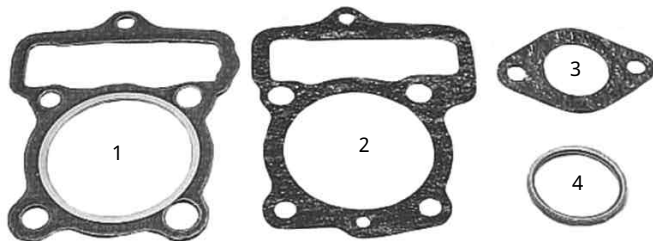

SPECIAL PARTS TAKEGAWA

Regular Head ガスケットセット 取扱説明書

商品番号 : 01-13-02
75cc / 88cc / 100cc
適応車種 : XE50・CB50JX-1・CY50K
TL50・R&P・XL50

～商品内容～

- ・この度は、TAKEGAWA商品をお買い上げ頂きまして有り難うございます。使用の際には下記事項を遵守頂きますようお願い致します。
- ・取り付け前には、必ずキット内容をお確かめ下さい。万一お気付きの点がございましたら、お買い上げ頂いた販売店にご相談下さい。

ご使用前に必ずお読み下さい

このガスケットセットは当社レギュラーヘッドボアアップキット専用の補修部品です。S-ステージボアアップキット、ノーマルエンジン用とは異なりますのでご注意ください。

ご注意

性能アップ、デザイン変更、コストアップ等で商品および価格は予告無く変更されます。あらかじめご了承下さい。

クレームについては、商品の材料および加工に欠陥があると認められた商品に対しては、商品お買い上げ後1ヶ月以内を限度として、修理又は交換させて頂きます。但し、正しい取り付け、使用方法など守られていない場合は、この限りではありません。