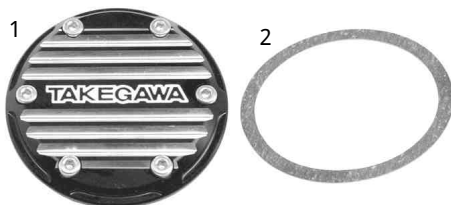

～特徴～

限定品のアルミクラッチカバーと同デザインに削り出し、カラーアルマイト後、切除加工にてフィン形状及びマーキングをほどこしました。

注意 下記内容を無視した取扱をすると、人が傷害を負う可能性が想定される内容及び物的損害が想定される内容を示しています。

- ・作業等を行う際は、必ず冷間時(エンジンおよびマフラーが冷えている時)に行ってください。(火傷の原因となります。)
- ・作業を行う際は、その作業に適した工具を用意して行って下さい。(部品の破損、ケガの原因となります。)
- ・規定トルクは、必ずトルクレンチを使用し、確実に作業を行ってください。(ボルトおよびナットの破損、脱落の原因となります。)
- ・製品およびフレームには、エッジや突起がある場合があります。作業時は、手を保護して作業を行ってください。(ケガの原因となります。)
- ・走行前は、必ず各部を点検し、ネジ部等の緩みがないかを確認し、緩みがあれば規定トルクで確実に増し締めを行ってください。(部品の脱落の原因となります。)
- ・パッキンは必ず新品部品を使用して下さい。

警告 下記内容を無視した取扱をすると、人が死亡したり重傷を負う可能性が想定される内容を示しています。

- ・走行中、異常が発生した場合は、直ちに車両を安全な場所に停止させ、走行を中止して下さい。(事故につながる恐れがあります。)
- ・作業を行う際は、水平な場所で車両を安定させ安全に作業を行ってください。(作業中に車両が倒れてケガをする恐れがあります。)
- ・点検、整備等を行った際、損傷部品が見つければ、その部品を再使用する事は避け損傷部品の交換を行ってください。(そのまま使用すると事故につながる恐れがあります。)

取扱説明書に書かれている指示を無視した使用により事故や損害が発生した場合、当社は賠償の責を一切負いかねます。
この製品を取り付け使用し、当製品以外の部品に不具合が発生しても当製品以外の部品の保証は、どのような事柄でも一切負いかねます。
商品を加工等された場合や取り付けされた場合は、保証の対象にはなりません。
性能アップ、デザイン変更、コストアップ等で商品および価格は予告無く変更されます。あらかじめご了承下さい。
クレームについては、材料および加工に欠陥があると認められた商品に対してのみ、お買い上げ後1ヶ月以内を限度として、修理又は交換させて頂きます。
但し、正しい取り付けや、使用方法など守られていない場合は、この限りではありません。修理又は交換等にかかる一切の費用は対象となりません。
この取扱説明書は、本商品を破棄されるまで保管下さいます様お願い致します。

～商品内容～

番号	部品名	数量	リペア品番	入数
1	L シリンダーヘッドサイドカバー	1		
2	L シリンダーヘッドサイドカバーガスケット	1	12395 165 T01	1

リペアパーツは必ずリペア品番にてご発注下さい。品番発注でない場合、受注出来ない場合もあります。あらかじめご了承下さい。尚、単品出荷出来ない部品もありますので、その場合はセット品番にてご注文下さいます様お願い致します。

株式会社 **SPECIAL PARTS 武川** 〒584-0069 大阪府富田林市錦織東三丁目5番16号
TEL 0721-25-1357 FAX 0721-24-5059 URL <http://www.takegawa.co.jp>
お問い合わせ専用ダイヤル 0721 25 8857