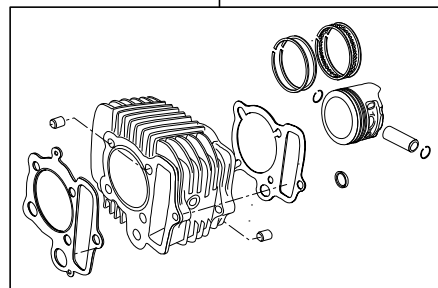

## ~ Kit Contents ~

01-03-8010  
Super Head+R kit

QTY:1

01-08-0015  
Cam shaft S-15

QTY:1

NGK-CR8HSA  
spark plug

QTY:1

01-04-8088V  
88cc V Cylinder kit