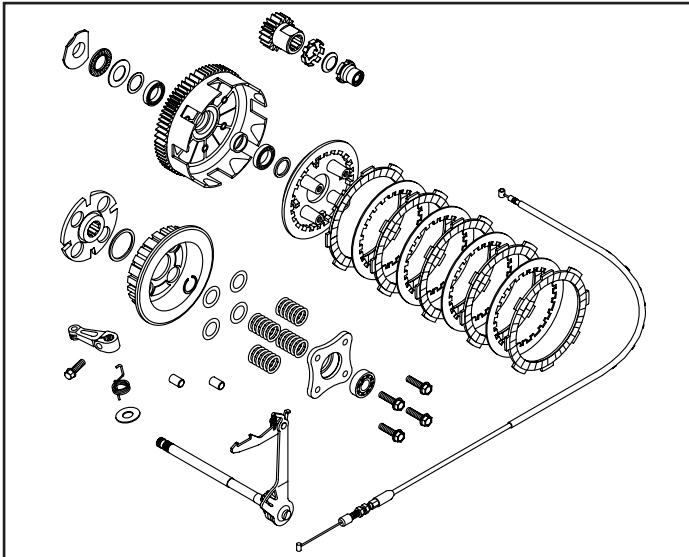

～ご注意～

- 当製品を組み付けるには、弊社オリジナル4速、5速ミッションキットの何れかと同時装着が必要です。
- ハンドルパイプ径に合ったクラッチレバーを別途ご用意下さい。

製品内容

02-01-5106

02-01-5024

| 商品番号 | 商品名 | 個数 |
|------------|------------------------|----|
| 02-01-5024 | スペシャルクラッチカバーキット (ブラウン) | 1 |
| 02-01-5106 | スペシャルクラッチキット (遠心/スリッパ) | 1 |