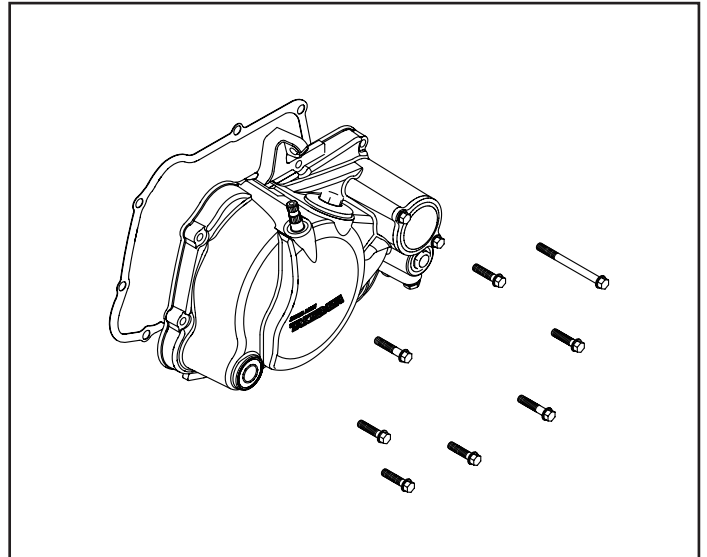

～ご注意～

- 当製品を組み付けるには、弊社オリジナル4速、5速ミッションキットの何れかと同時装着が必要です。
- ハンドルパイプ径に合ったクラッチレバーを別途ご用意下さい。

製品内容

02-01-5106

02-01-5024

| 商品番号 | 商品名 | 個数 |
|------------|------------------------|----|
| 02-01-5024 | スペシャルクラッチカバーキット (ブラウン) | 1 |
| 02-01-5106 | スペシャルクラッチキット (遠心/スリッパ) | 1 |