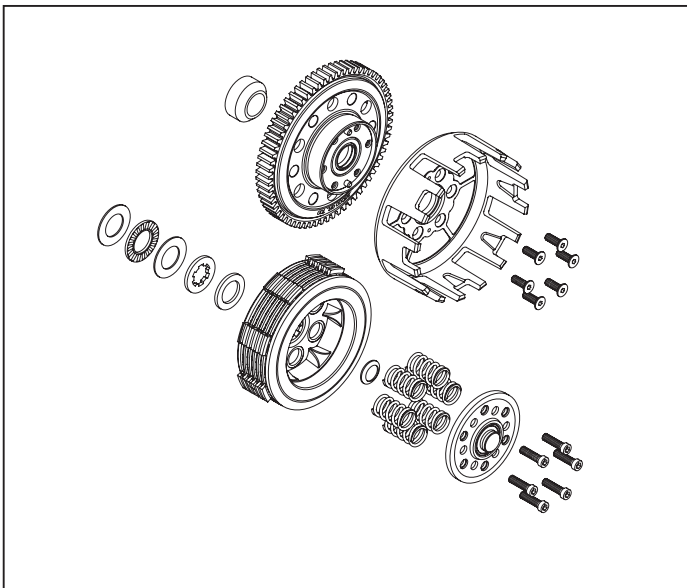

スペシャルクラッチキット TYPE-R (WET/ワイヤー式) 取扱説明書

(スペシャルクラッチ TYPE-R 専用 クロスミッション用)

製品番号 02-01-0158

適応車種及び フレーム番号	GROM : JC61-1000001 ~ 1299999
	: JC61-1300001 ~
	MSX125
	MSX125SF

この度は、弊社製品をお買い上げ頂きまして有り難うございます。

使用の際には下記事項を遵守頂きますようお願い致します。取り付け前には、必ず各キット内容をお確かめ下さい。

万一お気付きの点がございましたら、お買い上げ頂いた販売店にご相談下さい。

◎イラスト、写真などの記載内容が本パーツと異なる場合がありますので、予めご了承下さい。

☆ご使用前に必ずお読み下さい☆

◎取扱説明書に書かれている指示を無視した使用により事故や損害が発生した場合、弊社は賠償の責を一切負いかねます。

◎当製品を取り付け使用し、当製品以外の部品に不具合が発生しても当製品以外の部品の保証は、どのような事柄でも一切負いかねます。

◎製品を加工等された場合は、保証の対象にはなりません。

◎他社製品との組み合わせのお問い合わせはご遠慮下さい。

◎当製品は、上記適応車種、フレーム番号の車両専用用品です。他の車両には取り付け出来ませんのでご注意下さい。

◎この説明書やサービスマニュアルは、基本的な技術や知識を持っている人を対象としていますので、技術や知識を持っていない人が作業を行った場合、正しく組み付け出来ない場合があり、部品を破損させる場合がありますので、ご注意下さい。

◎性能アップ、デザイン変更、コストアップ等で製品および価格は予告無く変更されます。予めご了承下さい。

◎クレームについては、材料および加工に欠陥があると認められた製品に対してのみ、お買い上げ後1ヶ月以内を限度として、修理又は交換させて頂きます。

但し、正しい取り付けや、使用方法など守られていない場合は、この限りではありません。修理又は交換等にかかる一切の費用は対象となりません。なお、レース等でご使用の場合はいかなる場合もクレームは一切お受け致しません。予めご了承下さい。

◎この製品はスペシャルクラッチカバーキット TYPE-R(WET/ワイヤー式)、スペシャルクラッチ TYPE-R 専用のクロスミッション用スペシャルクラッチインナーキット TYPE-R をセットした物です。

組み付けには、それぞれの製品に付属している取扱説明書をご確認下さい

～ご注意～

○このセットを組み付けるには、スペシャルクラッチ TYPE-R 専用クロスミッションキット (02-04-0295) と、同時装着が必要です。

(スペシャルクラッチ TYPE-R 専用でないクロスミッションキット (02-04-0292) (02-04-0293) には装着出来ません。)

製品内容

02-02-0081