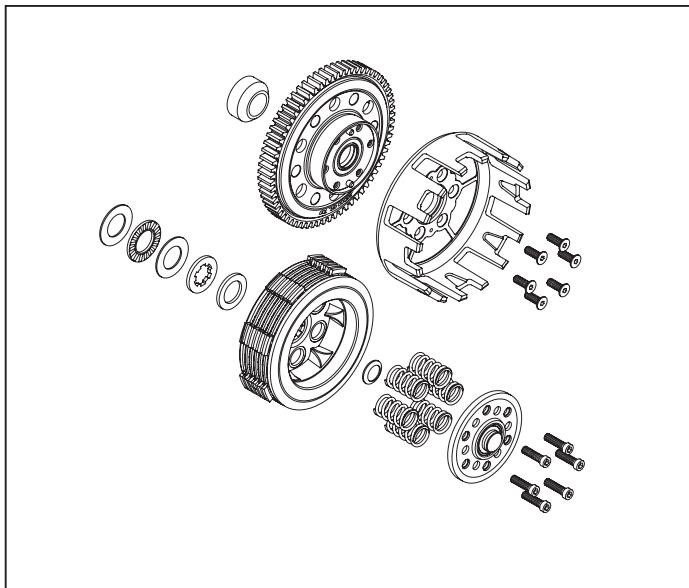

スペシャルクラッチキット TYPE-R (WET/ワイヤー式) 取扱説明書

(スペシャルクラッチ TYPE-R 専用 クロスミッション用)

製品番号 02-01-0158

適応車種及び フレーム番号	GROM	:JC61-1000001 ~ 1299999
		:JC61-1300001 ~
		:JC75-1000001 ~
	MSX125	
	MSX125SF	

この度は、弊社製品をお買い上げ頂きまして有り難うございます。

使用の際には下記事項を遵守頂きますようお願い致します。取り付け前には、必ず各キット内容をお確かめ下さい。

万一お気付きの点がございましたら、お買い上げ頂いた販売店にご相談下さい。

◎イラスト、写真などの記載内容が本パーツと異なる場合がありますので、予めご了承下さい。

☆ご使用前に必ずお読み下さい☆

◎取扱説明書に書かれている指示を無視した使用により事故や損害が発生した場合、弊社は賠償の責を一切負いかねます。

◎当製品を取り付け使用し、当製品以外の部品に不具合が発生しても当製品以外の部品の保証は、どのような事柄でも一切負いかねます。

◎製品を加工等された場合は、保証の対象にはなりません。

◎他社製品との組み合わせのお問い合わせはご遠慮下さい。

◎当製品は、上記適応車種、フレーム番号の車両専用です。他の車両には取り付け出来ませんのでご注意下さい。

◎この説明書やサービスマニュアルは、基本的な技術や知識を持っている人を対象としていますので、技術や知識を持っていない人が作業を行った場合、正しく組み付け出来ない場合があり、部品を破損させる場合がありますので、ご注意下さい。

◎性能アップ、デザイン変更、コストアップ等で製品および価格は予告無く変更されます。予めご了承下さい。

◎クレームについては、材料および加工に欠陥があると認められた製品に対してのみ、お買い上げ後1ヶ月以内を限度として、修理又は交換させて頂きます。

但し、正しい取り付けや、使用方法など守られていない場合は、この限りではありません。修理又は交換等にかかる一切の費用は対象となりません。なお、レース等でご使用の場合はいかなる場合もクレームは一切お受け致しません。予めご了承下さい。

◎この製品はスペシャルクラッチカバーキット TYPE-R(WET/ワイヤー式)、スペシャルクラッチ TYPE-R 専用のクロスミッション用スペシャルクラッチインナーキット TYPE-R をセットした物です。

組み付けには、それぞれの製品に付属している取扱説明書をご確認下さい

～ご注意～

○このセットを組み付けるには、スペシャルクラッチ TYPE-R 専用クロスミッションキット (02-04-0295) と、同時装着が必要です。

(スペシャルクラッチ TYPE-R 専用でないクロスミッションキット (02-04-0292) (02-04-0293) には装着出来ません。)

製品内容

02-02-0081