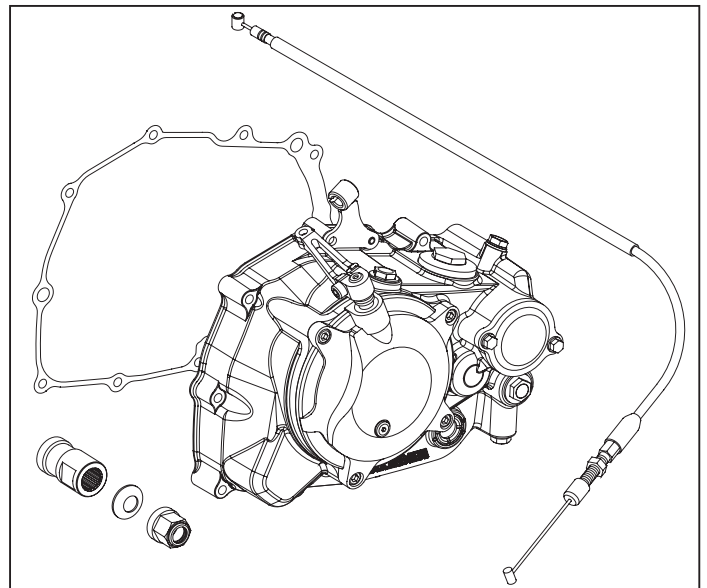

02-01-0151