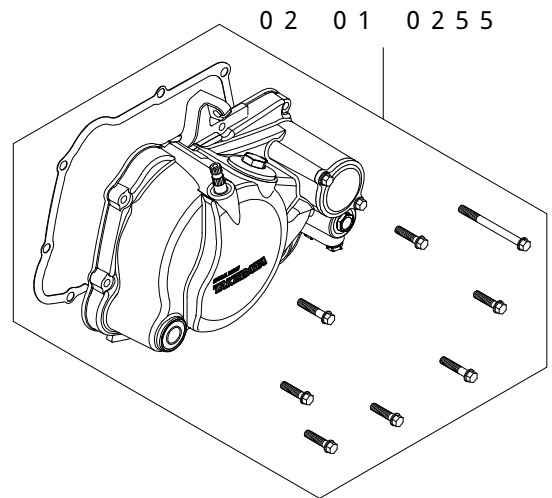

スペシャルクラッチキット 取扱説明書

(アルミニウムダイカストカバー ブラック塗装 / 4速、5速クロスミッション用)

商品番号	: 02 01 0250
適応車種	: 6Vモンキー(遠心用)
フレーム番号	: Z50J 1300017~1510400

- ・この度は、弊社製品をお買い上げ頂きまして有り難うございます。使用の際には下記事項を遵守頂きますようお願い致します。
 - ・取り付け前には、必ずキット内容をお確かめ下さい。万一お気付きの点がございましたら、お買い上げ頂いた販売店にご相談下さい。
- イラスト、写真などの記載内容が本パーツと異なる場合がありますので、予めご了承下さい。

ご 注 意

このキットを組み付けるには、弊社オリジナル4速、5速ミッションキットの何れかと同時装着が必要です。
 ハンドルパイプ径に合ったクラッチレバーを別途ご用意下さい。

~ 商 品 内 容 ~

商品番号	商品名	個数
02 01 0255	スペシャルクラッチカバーキット	1
02 01 5079	スペシャルクラッチスタンダードキット	1

株式会社 **SPECIAL PARTS 武川**
 〒584-0069 大阪府富田林市錦織東三丁目5番16号
 TEL 0721 25 1357 FAX 0721-24-5059
 URL <http://www.takegawa.co.jp>