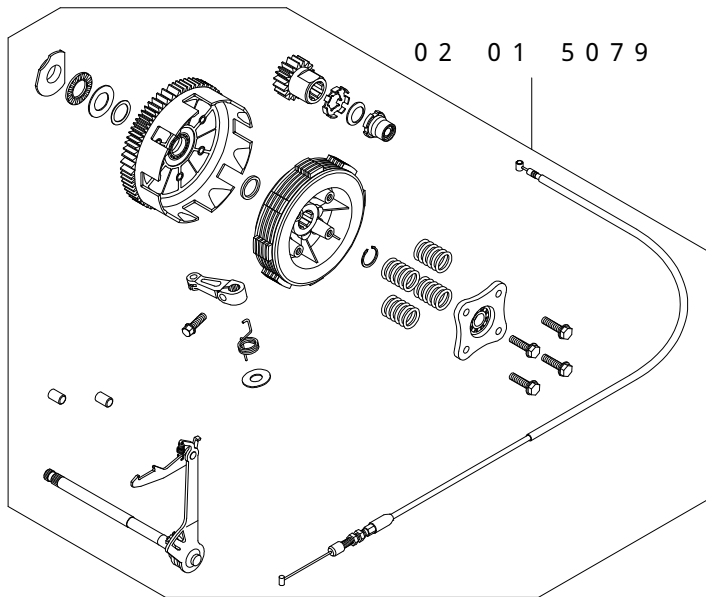

スペシャルクラッチキット 取扱説明書

(アルミニウムダイカストカバー ブラック塗装 / 4速、5速クロスミッション用)

商品番号	: 02 01 0250
適応車種	: 6Vモンキー(遠心用)
フレーム番号	: Z50J 1300017~1510400

- ・この度は、弊社製品をお買い上げ頂きまして有り難うございます。使用の際には下記事項を遵守頂きますようお願い致します。
 - ・取り付け前には、必ずキット内容をお確かめ下さい。万一お気付きの点がございましたら、お買い上げ頂いた販売店にご相談下さい。
- イラスト、写真などの記載内容が本パーツと異なる場合がありますので、予めご了承下さい。

ご 注 意

このキットを組み付けるには、弊社オリジナル4速、5速ミッションキットの何れかと同時装着が必要です。
 ハンドルパイプ径に合ったクラッチレバーを別途ご用意下さい。

~ 商 品 内 容 ~

商品番号	商品名	個数
02 01 0255	スペシャルクラッチカバーキット	1
02 01 5079	スペシャルクラッチスタンダードキット	1

株式会社 **SPECIAL PARTS 武川**
 〒584-0069 大阪府富田林市錦織東三丁目5番16号
 TEL 0721 25 1357 FAX 0721-24-5059
 URL <http://www.takegawa.co.jp>