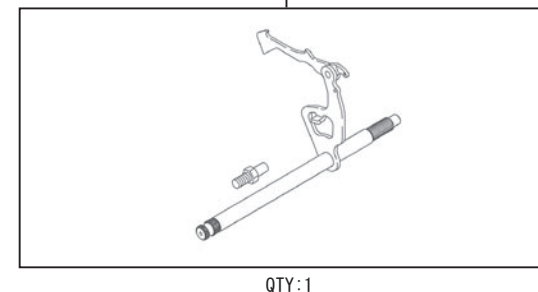

02-04-0110
クイックシフトキット

株式会社 スペシャルパーツ 武川

〒584-0069 大阪府富田林市錦織東 3-5-16
TEL:0721-25-1357 FAX:0721-24-5059 URL <http://www.takegawa.co.jp>
お問い合わせ専用ダイヤル：0721-25-8857