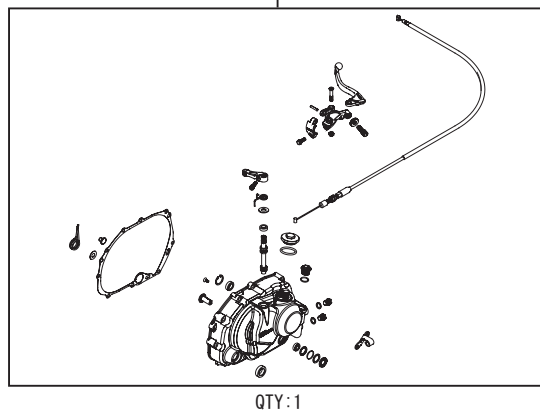

スペシャルクラッチキット (ワイヤータイプ / 6 ディスク)

製品番号 02-01-0378

適応車種及び
フレーム番号 KLX110 ('03 ~) / LX110A-A08133 ~
KLX110L / LX110D-A72046 ~

この度は弊社製品をお買い上げ頂き有り難うございます。
自動遠心クラッチ方式からマニュアルクラッチ方式へ変更出来るクラッチキットです。6枚ディスクキットを
セットしておりハイパワーエンジンにも対応しております。専用オリジナルクランクケースカバー採用で
オイルサーモスタット及びオイルクーラーの別途取り付けが可能となります。
ご使用につきましては、各キット内容をよくご確認の上ご使用下さいますようお願い致します。

◎イラスト、写真などの記載内容が本パーツと異なる場合がありますので、予めご了承下さい。

☆ご使用前に必ずお読み下さい☆

- ◎他社製ブレーキアーム及びマフラーはクラッチカバーやクラッチホースと干渉する可能性がありますので、使用しないで下さい。
- ◎当製品は、上記適応車種専用用品です。他の車両には取り付け出来ませんのでご注意ください。
- ◎このキットの取り付けには、クラッチの分解及び組み立て等の作業が必要になります。また、カワサキ純正特殊工具の使用が指定されている箇所があります。上記適応車種にあったカワサキ純正サービスマニュアルを必ず参照し確実に行って下さい。
- ◎性能アップ、デザイン変更、コストアップ等で製品および価格は予告無く変更されます。予めご了承下さい。
- ◎クレームについては、材料および加工に欠陥があると認められた製品に対してのみ、お買い上げ後1ヶ月以内を限度として、修理又は交換させて頂きます。但し、正しい取り付けや、使用方法など守られていない場合は、この限りではありません。修理又は交換等にかかる一切の費用は対象となりません。なお、レース等でご使用の場合はいかなる場合もクレームは一切お受け致しません。予めご了承下さい。
- ◎この取扱説明書は、当製品を破棄されるまで保管下さいます様お願い致します。

～キット内容～

02-01-0358
クラッチカバーキット