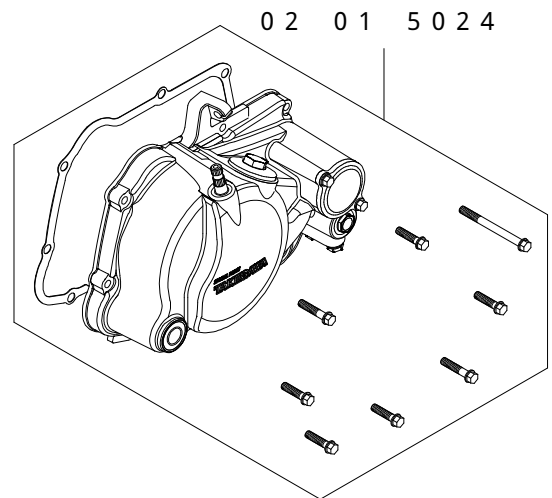

スペシャルクラッチキット 取扱説明書

(アルミニウムダイカストカバー ブラウン塗装 / 3速クロスギア、4速クロスミッション用)

商品番号：02 01 5035

適応車種	フレーム番号
XR50R	:AE03 1000001~
XR70R	:DE02 1000001~
CRF50F	:AE03 1400001~
CRF70F	:DE02 1700001~

- ・この度は、弊社製品をお買い上げ頂きまして有り難うございます。使用の際には下記事項を遵守頂きますようお願い致します。
 - ・取り付け前には、必ずキット内容をお確かめ下さい。万一お気づきの点がございましたら、お買い上げ頂いた販売店にご相談下さい。
- イラスト、写真などの記載内容が本パーツと異なる場合がありますので、予めご了承下さい。

ご 注 意

このキットを組み付けるには、弊社オリジナル3速、4速、5速、6速ミッションキットの何れかと同時装着が必要です。
 ハンドルパイプ径に合ったクラッチレバーを別途ご用意下さい。

~ 商 品 内 容 ~

商品番号	商品名	個数
02 01 5024	スペシャルクラッチカバーキット	1
02 01 5091	スペシャルクラッチスタンダードキット	1

株式会社 SPECIAL PARTS 武川

〒584-0069 大阪府富田林市錦織東三丁目5番16号
 TEL 0721 25 1357 FAX 0721-24-5059
 お問い合わせ専用ダイヤル 0721 25 8857
 URL <http://www.takegawa.co.jp>