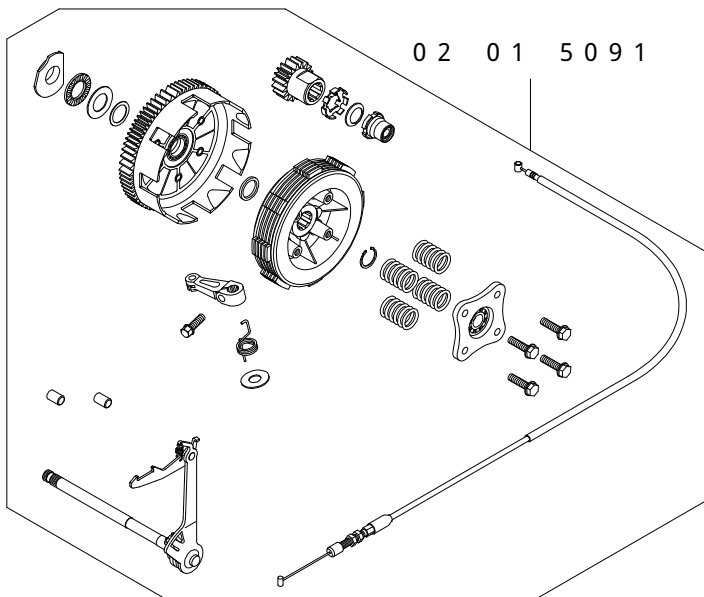

スペシャルクラッチキット 取扱説明書

(アルミニウムダイカストカバー ブラウン塗装 / 3速クロスギア、4速クロスミッション用)

商品番号：02 01 5035

適応車種	フレーム番号
XR50R	:AE03 1000001~
XR70R	:DE02 1000001~
CRF50F	:AE03 1400001~
CRF70F	:DE02 1700001~

- ・この度は、弊社製品をお買い上げ頂きまして有り難うございます。使用の際には下記事項を遵守頂きますようお願い致します。
 - ・取り付け前には、必ずキット内容をお確かめ下さい。万一お気づきの点がございましたら、お買い上げ頂いた販売店にご相談下さい。
- イラスト、写真などの記載内容が本パーツと異なる場合がありますので、予めご了承下さい。

ご 注 意

このキットを組み付けるには、弊社オリジナル3速、4速、5速、6速ミッションキットの何れかと同時装着が必要です。
 ハンドルパイプ径に合ったクラッチレバーを別途ご用意下さい。

~ 商 品 内 容 ~

商品番号	商品名	個数
02 01 5024	スペシャルクラッチカバーキット	1
02 01 5091	スペシャルクラッチスタンダードキット	1

株式会社 SPECIAL PARTS 武川

〒584-0069 大阪府富田林市錦織東三丁目5番16号
 TEL 0721 25 1357 FAX 0721-24-5059
 お問い合わせ専用ダイヤル 0721 25 8857
 URL <http://www.takegawa.co.jp>