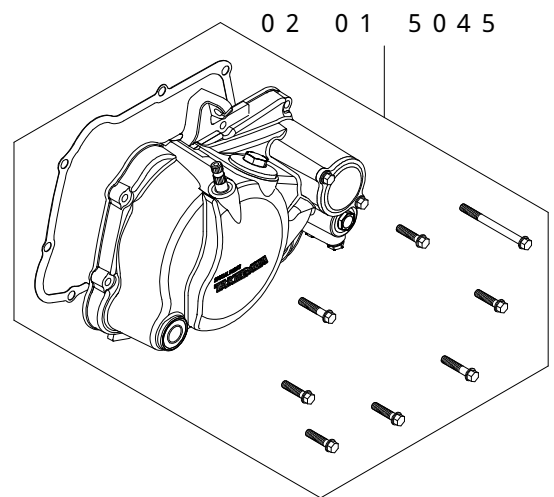

スペシャルクラッチキット 取扱説明書

(アルミダイカストクラッチカバー ブラック塗装 / スペシャルクラッチ5ディスク 5、6速クロスミッション用)

商品番号 : 02 01 5051

適応車種

フレーム番号

6Vモンキー遠心車 : Z50J 1300017~1510400

1. ・この度は、弊社製品をお買い上げ頂きまして有り難うございます。使用の際には下記事項を遵守頂きますようお願い致します。
   - ・取り付け前には、必ずキット内容をお確かめ下さい。万一お気付きの点がございましたら、お買い上げ頂いた販売店にご相談下さい。
2. イラスト、写真などの記載内容が本パーツと異なる場合がありますので、予めご了承下さい。

ご使用前に必ずお読み下さい

取扱説明書に書かれている指示を無視した使用により事故や損害が発生した場合、弊社は賠償の責を一切負いかねます。

当製品を取り付け使用し、当製品以外の部品に不具合が発生しても当製品以外の部品の保証は、どのような事柄でも一切負いかねます。

当製品を加工等された場合は、保証の対象にはなりません。

他社製品との組み合わせのお問い合わせはご遠慮下さい。

当製品は、上記適応車種、フレーム番号の車両専用用品です。他の車両には取り付け出来ませんのでご注意下さい。

この説明書やサービスマニュアルは、基本的な技術や知識を持っている人を対象としていますので、技術や知識を持っていない人が作業を行った場合、正しく組み付け出来ない場合があり、部品を破損させる場合がありますので、ご注意下さい。

性能アップ、デザイン変更、コストアップ等で製品および価格は予告無く変更されます。予めご了承下さい。

クレームについては、材料および加工に欠陥があると認められた製品に対してのみ、お買い上げ後1ヶ月以内を限度として、修理又は交換させて頂きます。但し、正しい取り付けや、使用方法など守られていない場合は、この限りではありません。修理又は交換等にかかる一切の費用は対象となりません。

当製品はアルミニウムダイカストカバーキットとスペシャルクラッチキット(5ディスク)を合わせた製品です。

組み付けには、それぞれの製品に付属している取扱説明書をご確認下さい。

ノーマルマフラー及び弊社製アップマフラーの取り付けが出来ません。弊社製Zスタイルマフラーを取り付ける場合は、カバーのケーブルレシーバー部とマフラープロテクターが干渉します。マフラープロテクターの干渉部分を加工する事で取り付け可能となります。

ご 注 意

このキットを組み付けるには、弊社製スペシャルクラッチ用5速、6速ミッションキットの何れかと同時装着が必要です。

当製品使用には、別途弊社製クラッチレバー及びコンビネーションスイッチ、ハンドルパイプが必要となります。

詳しくは弊社総合カタログ又はWEB SITEをご覧ください。

~ 製 品 内 容 ~

品番	品名	個数
02-01-5045	スペシャルクラッチカバーキット (アルミダイカスト / ブラック塗装)	1
02-01-5079	スペシャルクラッチキット (5ディスク) (クロスミッション用)	1

株式会社 SPECIAL PARTS 武川 〒584-0069 大阪府富田林市錦織東三丁目5番16号
TEL 0721-25-1357 FAX 0721-24-5059 URL <http://www.takegawa.co.jp>
お問い合わせ専用ダイヤル 0721 25 8857