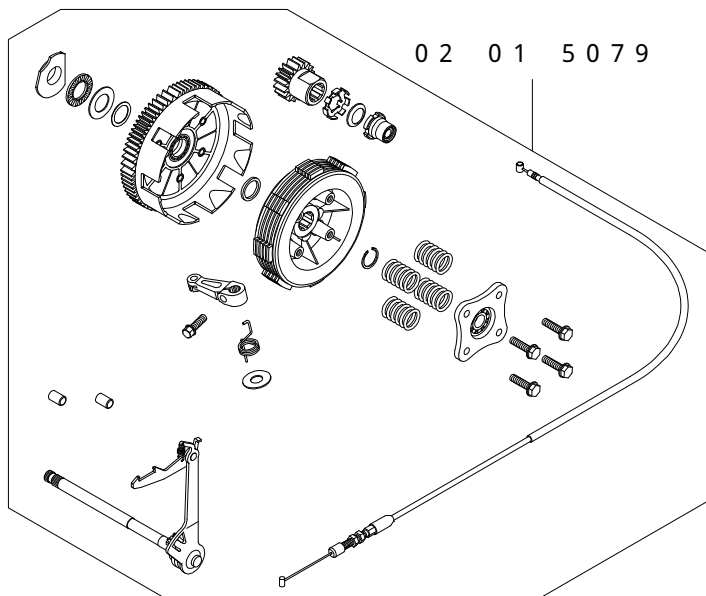

スペシャルクラッチキット 取扱説明書

(アルミダイカストクラッチカバー ブラック塗装 / スペシャルクラッチ5ディスク 5、6速クロスミッション用)

商品番号 : 02 01 5051

適応車種

フレーム番号

6Vモンキー遠心車 : Z50J 1300017~1510400

1. ・この度は、弊社製品をお買い上げ頂きまして有り難うございます。使用の際には下記事項を遵守頂きますようお願い致します。
   - ・取り付け前には、必ずキット内容をお確かめ下さい。万一お気付きの点がございましたら、お買い上げ頂いた販売店にご相談下さい。
2. イラスト、写真などの記載内容が本パーツと異なる場合がありますので、予めご了承下さい。

ご使用前に必ずお読み下さい

取扱説明書に書かれている指示を無視した使用により事故や損害が発生した場合、弊社は賠償の責を一切負いかねます。

当製品を取り付け使用し、当製品以外の部品に不具合が発生しても当製品以外の部品の保証は、どのような事柄でも一切負いかねます。

当製品を加工等された場合は、保証の対象にはなりません。

他社製品との組み合わせのお問い合わせはご遠慮下さい。

当製品は、上記適応車種、フレーム番号の車両専用用品です。他の車両には取り付け出来ませんのでご注意下さい。

この説明書やサービスマニュアルは、基本的な技術や知識を持っている人を対象としていますので、技術や知識を持っていない人が作業を行った場合、正しく組み付け出来ない場合があり、部品を破損させる場合がありますので、ご注意下さい。

性能アップ、デザイン変更、コストアップ等で製品および価格は予告無く変更されます。予めご了承下さい。

クレームについては、材料および加工に欠陥があると認められた製品に対してのみ、お買い上げ後1ヶ月以内を限度として、修理又は交換させて頂きます。但し、正しい取り付けや、使用方法など守られていない場合は、この限りではありません。修理又は交換等にかかる一切の費用は対象となりません。

当製品はアルミニウムダイカストカバーキットとスペシャルクラッチキット(5ディスク)を合わせた製品です。

組み付けには、それぞれの製品に付属している取扱説明書をご確認下さい。

ノーマルマフラー及び弊社製アップマフラーの取り付けが出来ません。弊社製Zスタイルマフラーを取り付ける場合は、カバーのケーブルレシーバー部とマフラープロテクターが干渉します。マフラープロテクターの干渉部分を加工する事で取り付け可能となります。

ご 注 意

このキットを組み付けるには、弊社製スペシャルクラッチ用5速、6速ミッションキットの何れかと同時装着が必要です。

当製品使用には、別途弊社製クラッチレバー及びコンビネーションスイッチ、ハンドルパイプが必要となります。

詳しくは弊社総合カタログ又はWEB SITEをご覧ください。

~ 製 品 内 容 ~

品番	品名	個数
02-01-5045	スペシャルクラッチカバーキット (アルミダイカスト / ブラック塗装)	1
02-01-5079	スペシャルクラッチキット (5ディスク) (クロスミッション用)	1

株式会社 SPECIAL PARTS 武川 〒584-0069 大阪府富田林市錦織東三丁目5番16号
TEL 0721-25-1357 FAX 0721-24-5059 URL <http://www.takegawa.co.jp>
お問い合わせ専用ダイヤル 0721 25 8857