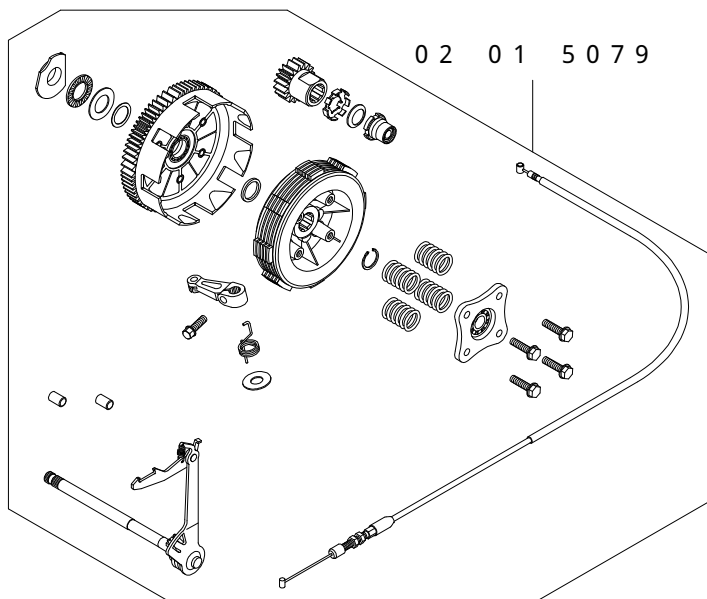

スペシャルクラッチキット 取扱説明書

(アルミダイカストクラッチカバー ブラウン塗装/スペシャルクラッチ5ディスク 5、6速クロスミッション用)

商品番号：02 01 5094

適応車種

フレーム番号

6Vモンキー遠心車：Z50J 1300017~1510400

- ・この度は、弊社製品をお買い上げ頂きまして有り難うございます。使用の際には下記事項を遵守頂きますようお願い致します。
- ・取り付け前には、必ずキット内容をお確かめ下さい。万一お気付きの点がございましたら、お買い上げ頂いた販売店にご相談下さい。

イラスト、写真などの記載内容が本パーツと異なる場合がありますので、予めご了承下さい。

ご使用前に必ずお読み下さい

取扱説明書に書かれている指示を無視した使用により事故や損害が発生した場合、弊社は賠償の責を一切負いかねます。

当製品を取り付け使用し、当製品以外の部品に不具合が発生しても当製品以外の部品の保証は、どのような事柄でも一切負いかねます。

当製品を加工等された場合は、保証の対象にはなりません。

他社製品との組み合わせのお問い合わせはご遠慮下さい。

当製品は、上記適応車種、フレーム番号の車両専用部品です。他の車両には取り付け出来ませんのでご注意下さい。

この説明書やサービスマニュアルは、基本的な技術や知識を持っている人を対象としていますので、技術や知識を持っていない人が作業を行った場合、正しく組み付け出来ない場合があり、部品を破損させる場合がありますので、ご注意下さい。

性能アップ、デザイン変更、コストアップ等で製品および価格は予告無く変更されます。予めご了承下さい。

クレームについては、材料および加工に欠陥があると認められた製品に対してのみ、お買い上げ後1ヶ月以内を限度として、修理又は交換させて頂きます。但し、正しい取り付けや、使用方法など守られていない場合は、この限りではありません。修理又は交換等にかかる一切の費用は対象となりません。

当製品はアルミニウムダイカストカバーキットとスペシャルクラッチキット(5ディスク)を合わせた製品です。

組み付けには、それぞれの製品に付属している取扱説明書をご確認下さい。

ノーマルマフラー及び弊社製アップマフラーの取り付けが出来ません。弊社製Zスタイルマフラーを取り付ける場合は、カバーのケーブルレシーバー部とマフラープロテクターが干渉します。マフラープロテクターの干渉部分を加工する事で取り付け可能となります。

ご 注 意

このキットを組み付けるには、弊社製スペシャルクラッチ用5速、6速ミッションキットの何れかと同時装着が必要です。

当製品使用には、別途弊社製クラッチレバー及びコンビネーションスイッチ、ハンドルパイプが必要となります。

詳しくは弊社総合カタログ又はWEB SITEをご覧ください。

～ 製 品 内 容 ～

品番	品名	個数
02-01-5024	スペシャルクラッチカバーキット (アルミダイカスト/ブラウン塗装)	1
02-01-5079	スペシャルクラッチキット (5ディスク) (クロスミッション用)	1

株式会社 **SPECIAL PARTS 武川** 〒584-0069 大阪府富田林市錦織東三丁目5番16号
TEL 0721-25-1357 FAX 0721-24-5059 URL <http://www.takegawa.co.jp>
お問い合わせ専用ダイヤル 0721 25 8857