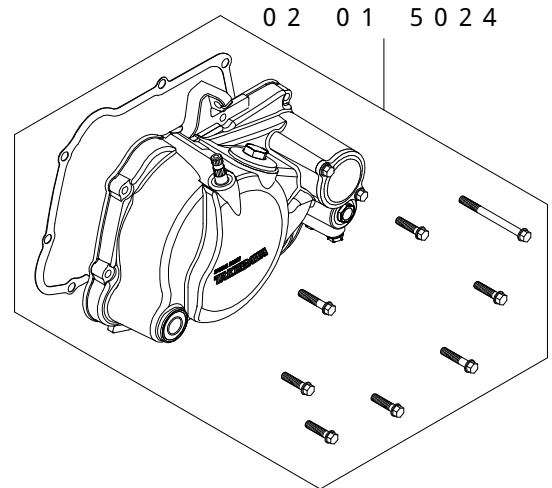

スペシャルクラッチキット 取扱説明書

(アルミダイカストクラッチカバー ブラウン塗装/スペシャルクラッチ5ディスク 5、6速クロスミッション用)

商品番号：02 01 5094

適応車種

フレーム番号

6Vモンキー遠心車：Z50J 1300017~1510400

- ・この度は、弊社製品をお買い上げ頂きまして有り難うございます。使用の際には下記事項を遵守頂きますようお願い致します。
- ・取り付け前には、必ずキット内容をお確かめ下さい。万一お気付きの点がございましたら、お買い上げ頂いた販売店にご相談下さい。

イラスト、写真などの記載内容が本パーツと異なる場合がありますので、予めご了承下さい。

ご使用前に必ずお読み下さい

取扱説明書に書かれている指示を無視した使用により事故や損害が発生した場合、弊社は賠償の責を一切負いかねます。

当製品を取り付け使用し、当製品以外の部品に不具合が発生しても当製品以外の部品の保証は、どのような事柄でも一切負いかねます。

当製品を加工等された場合は、保証の対象にはなりません。

他社製品との組み合わせのお問い合わせはご遠慮下さい。

当製品は、上記適応車種、フレーム番号の車両専用部品です。他の車両には取り付け出来ませんのでご注意下さい。

この説明書やサービスマニュアルは、基本的な技術や知識を持っている人を対象としていますので、技術や知識を持っていない人が作業を行った場合、正しく組み付け出来ない場合があり、部品を破損させる場合がありますので、ご注意下さい。

性能アップ、デザイン変更、コストアップ等で製品および価格は予告無く変更されます。予めご了承下さい。

クレームについては、材料および加工に欠陥があると認められた製品に対してのみ、お買い上げ後1ヶ月以内を限度として、修理又は交換させて頂きます。但し、正しい取り付けや、使用方法など守られていない場合は、この限りではありません。修理又は交換等にかかる一切の費用は対象となりません。

当製品はアルミニウムダイカストカバーキットとスペシャルクラッチキット(5ディスク)を合わせた製品です。

組み付けには、それぞれの製品に付属している取扱説明書をご確認下さい。

ノーマルマフラー及び弊社製アップマフラーの取り付けが出来ません。弊社製Zスタイルマフラーを取り付ける場合は、カバーのケーブルレシーバー部とマフラープロテクターが干渉します。マフラープロテクターの干渉部分を加工する事で取り付け可能となります。

ご 注 意

このキットを組み付けるには、弊社製スペシャルクラッチ用5速、6速ミッションキットの何れかと同時装着が必要です。

当製品使用には、別途弊社製クラッチレバー及びコンビネーションスイッチ、ハンドルパイプが必要となります。

詳しくは弊社総合カタログ又はWEB SITEをご覧ください。

～ 製 品 内 容 ～

品番	品名	個数
02-01-5024	スペシャルクラッチカバーキット (アルミダイカスト/ブラウン塗装)	1
02-01-5079	スペシャルクラッチキット (5ディスク) (クロスミッション用)	1

株式会社 **SPECIAL PARTS 武川** 〒584-0069 大阪府富田林市錦織東三丁目5番16号
TEL 0721-25-1357 FAX 0721-24-5059 URL <http://www.takegawa.co.jp>
お問い合わせ専用ダイヤル 0721 25 8857