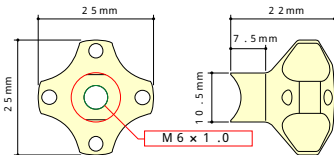

商品内容

取り付け

上記寸法を参考に取り付けして下さい。

特徴

アルミ削り出しのブレーキアジャストナット。
ネジ径がM6 X 1.0の車両に取り付け可能。
(1部不可有り)
ナット調整部が指で回し易い形状となっています。
(但し純正の様に工具使用不可)
色は5色(ブラック、レッド、ブルー、ゴールド、ガンメタル)を用意。
ZOOMERのリアブレーキには使用出来ません。
ブレーキアームの取り付け幅が12mm以上の物には使用出来ません。