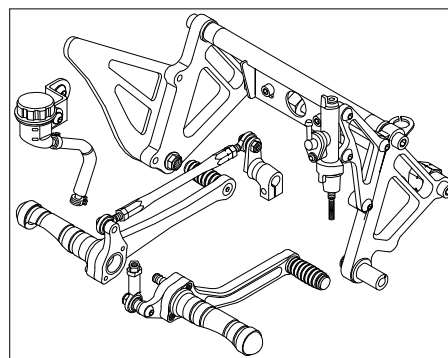

Z50J REAR DISK BRAKE KIT (レーシングタイプ)

商品番号：06 08 0192

適合車種およびフレーム番号

モンキー、ゴリラ：Z50J - 1300017 ~

AB27 - 1000001 ~

モンキーBAJA：Z50J - 1700001 ~

- ・この度は、弊社製品をお買い上げ頂きましてありがとうございます。使用の際には下記事項を遵守頂きますようお願い致します。
- ・取り付け前には、必ずキット内容をお確かめ下さい。万一お気付きの点がございましたら、お買い上げ頂いた販売店にご相談下さい。イラスト、写真などの記載内容が本パーツと異なる場合がありますので予めご了承下さい。

~キット内容~

リアマスターシリンダー

06 13 0002

バックステップ(レーシングタイプ)

QTY: 1

リアディスクハブ

06 08 0025

ダンパータイプ

QTY: 1

キャリパーブラケット

00 06 0044

フローティングタイプ

QTY: 1

キャリパー

06 08 1732

QTY: 1