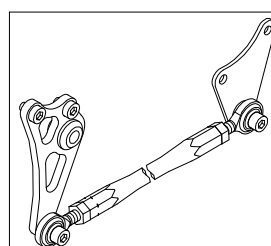

キャリパーブラケット

00 06 0044

フローティングタイプ

QTY: 1

06 08 1732

QTY: 1