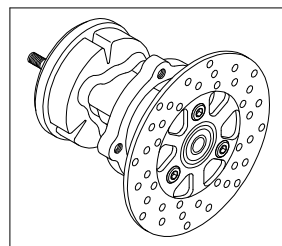

Z50J REAR DISK BRAKE KIT (レーシングタイプ)

商品番号：06 08 0192

適合車種およびフレーム番号

モンキー、ゴリラ：Z50J - 1300017 ~

AB27 - 1000001 ~

モンキーBAJA：Z50J - 1700001 ~

- ・この度は、弊社製品をお買い上げ頂きましてありがとうございます。使用の際には下記事項を遵守頂きますようお願い致します。
- ・取り付け前には、必ずキット内容をお確かめ下さい。万一お気付きの点がございましたら、お買い上げ頂いた販売店にご相談下さい。イラスト、写真などの記載内容が本パーツと異なる場合がありますので予めご了承下さい。

~キット内容~

リアマスターシリンダー

06 13 0002

バックステップ(レーシングタイプ)

QTY: 1

リアディスクハブ

06 08 0025

ダンパータイプ