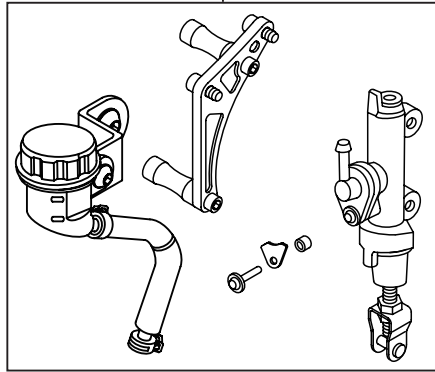

リアディスクブレーキキット (10・12インチ / ノーマルステップ用)

製品番号 06-08-0203

適応車種及び フレーム番号	モンキー、ゴリラ (Z50J-1300017 ~)
	(AB27-1000001 ~)
	モンキー BAJA (Z50J-1700001 ~)

- ・この度は、弊社製品をお買い上げ頂きまして有り難うございます。使用の際には下記事項を遵守頂きますようお願い致します。
- ・ご使用につきましては、各キット内容をお確かめ、各キットの明記事項を遵守頂きます様お願い致します。万一お気付きの点がございましたら、お買い上げ頂いた販売店にご相談下さい。

◎イラスト、写真などの記載内容が本パーツと異なる場合がありますので、予めご了承下さい。

～キット内容～

06-08-0143
マスターシリンダーセット
(ノーマルステップ用)

QTY:1

06-08-0025
リアディスクハブキット
(ダンパータイプ2)

QTY:1

00-06-0044
キャリパーブラケットキット
(フローティングタイプ)

QTY:1

06-08-1732
キャリパー ASSY.

QTY:1

06-08-0096
リアブレーキホースキット
(600mm)

QTY:1

☆ご使用前に必ずお読み下さい☆

- ◎取り付けに際しては、同梱の各キットの注意事項、必要パーツ等を必ずご確認ください。
- ◎取扱説明書に書かれている指示を無視した使用により事故や損害が発生した場合、弊社は賠償の責を一切負いかねます。
- ◎当品は、上記適応車種、フレーム番号の車両専用です。他の車両には取り付け出来ませんのでご注意ください。
- ◎性能アップ、デザイン変更、コストアップ等で商品および価格は予告無く変更されます。予めご了承下さい。
- ◎クレームについては、材料および加工に欠陥があると認められた製品に対してのみ、お買い上げ後1ヶ月以内を限度として、修理又は交換させて頂きます。但し、正しい取り付けや、使用方法など守られていない場合は、この限りではありません。修理又は交換等にかかる一切の費用は対象となりません。なお、レース等でご使用の場合はいかなる場合もクレームは一切お受け致しません。予めご了承下さい。
- ◎このキットは10インチホイール、12又は16cmロングスイングアーム取り付け車専用です。
- ◎スプロケットは、12V車用が必要になります。
- ◎ノーマルマフラーとの同時装着は出来ません。