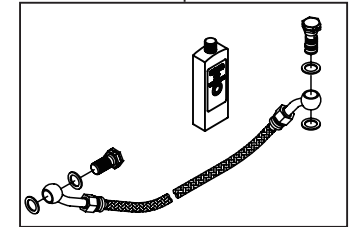

◎イラスト、写真などの記載内容が本パーツと異なる場合がありますので、予めご了承下さい。

～キット内容～

06-08-0143
マスターシリンダーセット
(ノーマルステップ用)

QTY:1

06-08-0025
リアディスクハブキット
(ダンパータイプ2)

QTY:1

00-06-0044
キャリパーブラケットキット
(フローティングタイプ)

QTY:1

06-08-1732
キャリパー ASSY.

QTY:1

06-08-0096
リアブレーキホースキット
(600mm)

QTY:1

☆ご使用前に必ずお読み下さい☆

- ◎取り付けに際しては、同梱の各キットの注意事項、必要パーツ等を必ずご確認ください。
- ◎取扱説明書に書かれている指示を無視した使用により事故や損害が発生した場合、弊社は賠償の責を一切負いかねます。
- ◎当品は、上記適応車種、フレーム番号の車両専用です。他の車両には取り付け出来ませんのでご注意ください。
- ◎性能アップ、デザイン変更、コストアップ等で商品および価格は予告無く変更されます。予めご了承下さい。
- ◎クレームについては、材料および加工に欠陥があると認められた製品に対してのみ、お買い上げ後1ヶ月以内を限度として、修理又は交換させて頂きます。但し、正しい取り付けや、使用方法など守られていない場合は、この限りではありません。修理又は交換等にかかる一切の費用は対象となりません。なお、レース等でご使用の場合はいかなる場合もクレームは一切お受け致しません。予めご了承下さい。
- ◎このキットは10インチホイール、12又は16cmロングスイングアーム取り付け車専用です。
- ◎スプロケットは、12V車用が必要になります。
- ◎ノーマルマフラーとの同時装着は出来ません。