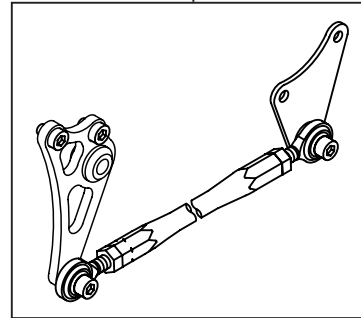

リアディスクブレーキキット (10・12インチ / ノーマルステップ用)

製品番号 06-08-0203

適応車種及び フレーム番号	モンキー、ゴリラ (Z50J-1300017 ~)
	(AB27-1000001 ~)
	モンキー BAJA (Z50J-1700001 ~)

- ・この度は、弊社製品をお買い上げ頂きまして有り難うございます。使用の際には下記事項を遵守頂きますようお願い致します。
- ・ご使用につきましては、各キット内容をお確かめ、各キットの明記事項を遵守頂きます様お願い致します。万一お気付きの点がございましたら、お買い上げ頂いた販売店にご相談下さい。

◎イラスト、写真などの記載内容が本パーツと異なる場合がありますので、予めご了承下さい。

～キット内容～

06-08-0143
マスターシリンダーセット
(ノーマルステップ用)

QTY:1

06-08-0025
リアディスクハブキット
(ダンパータイプ2)

QTY:1

00-06-0044
キャリパーブラケットキット
(フローティングタイプ)

QTY:1

06-08-1732
キャリパー ASSY.

QTY:1

06-08-0096
リアブレーキホースキット
(600mm)

QTY:1

☆ご使用前に必ずお読み下さい☆

- ◎取り付けに際しては、同梱の各キットの注意事項、必要パーツ等を必ずご確認ください。
- ◎取扱説明書に書かれている指示を無視した使用により事故や損害が発生した場合、弊社は賠償の責を一切負いかねます。
- ◎当品は、上記適応車種、フレーム番号の車両専用です。他の車両には取り付け出来ませんのでご注意ください。
- ◎性能アップ、デザイン変更、コストアップ等で商品および価格は予告無く変更されます。予めご了承下さい。
- ◎クレームについては、材料および加工に欠陥があると認められた製品に対してのみ、お買い上げ後1ヶ月以内を限度として、修理又は交換させて頂きます。但し、正しい取り付けや、使用方法など守られていない場合は、この限りではありません。修理又は交換等にかかる一切の費用は対象となりません。なお、レース等でご使用の場合はいかなる場合もクレームは一切お受け致しません。予めご了承下さい。
- ◎このキットは10インチホイール、12又は16cmロングスイングアーム取り付け車専用です。
- ◎スプロケットは、12V車用が必要になります。
- ◎ノーマルマフラーとの同時装着は出来ません。