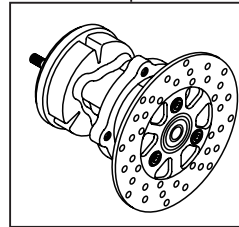

◎イラスト、写真などの記載内容が本パーツと異なる場合がありますので、予めご了承下さい。

～キット内容～

06-08-0143
マスターシリンダーセット
(ノーマルステップ用)

QTY:1

06-08-0025
リアディスクハブキット
(ダンパータイプ2)

QTY:1

00-06-0044
キャリパーブラケットキット
(フローティングタイプ)

QTY:1

06-08-1732
キャリパー ASSY.

QTY:1

06-08-0096
リアブレーキホースキット
(600mm)

QTY:1

☆ご使用前に必ずお読み下さい☆

- ◎取り付けに際しては、同梱の各キットの注意事項、必要パーツ等を必ずご確認ください。
- ◎取扱説明書に書かれている指示を無視した使用により事故や損害が発生した場合、弊社は賠償の責を一切負いかねます。
- ◎当品は、上記適応車種、フレーム番号の車両専用です。他の車両には取り付け出来ませんのでご注意ください。
- ◎性能アップ、デザイン変更、コストアップ等で商品および価格は予告無く変更されます。予めご了承下さい。
- ◎クレームについては、材料および加工に欠陥があると認められた製品に対してのみ、お買い上げ後1ヶ月以内を限度として、修理又は交換させて頂きます。但し、正しい取り付けや、使用方法など守られていない場合は、この限りではありません。修理又は交換等にかかる一切の費用は対象となりません。なお、レース等でご使用の場合はいかなる場合もクレームは一切お受け致しません。予めご了承下さい。
- ◎このキットは10インチホイール、12又は16cmロングスイングアーム取り付け車専用です。
- ◎スプロケットは、12V車用が必要になります。
- ◎ノーマルマフラーとの同時装着は出来ません。