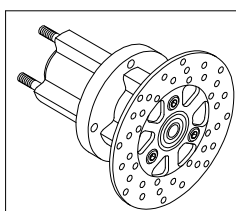

ホイールハブ

06 08 164

スタンダードハブ

QTY : 1