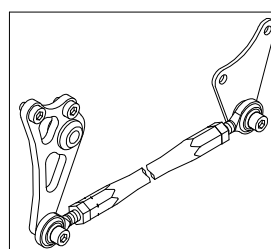

キャリパーブラケット

00 06 0002

フローティングタイプ

QTY : 1

06 08 1732

QTY : 1