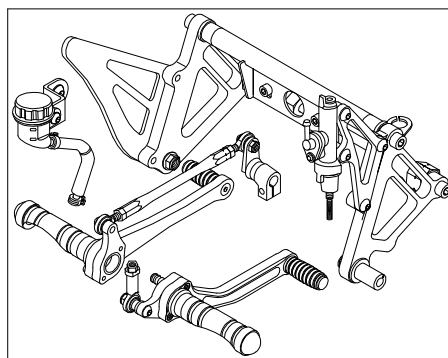

# Z50J REAR DISK BRAKE KIT (レーシングタイプ)

商品番号：06 08 1752

適合車種およびフレーム番号

モンキー、ゴリラ：Z50J - 1300017 ~

AB27 - 1000001 ~

モンキーBAJA：Z50J - 1700001 ~

- ・この度は、TAKEGAWA 商品をお買い上げ頂きましてありがとうございます。使用の際には下記事項を遵守頂きますようお願い致します。
- ・取り付け前には、必ずキット内容をお確かめ下さい。万一お気付きの点がございましたら、お買い上げ頂いた販売店にご相談下さい。イラスト、写真などの記載内容が本パーツと異なる場合がありますので予めご了承下さい。

## ~キット内容~

ステップ

06 13 0002

バックステップキット (レーシングタイプ)

QTY : 1

ホイールハブ

06 08 164

スタンダードハブ

QTY : 1

キャリパーブラケット

00 06 0002

フローティングタイプ

QTY : 1

キャリパー

06 08 1732

QTY : 1