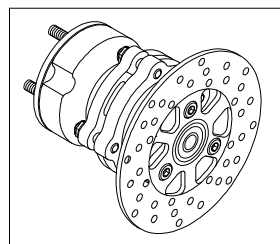

リアディスクハブ

00 06 0003

ダンパータイプ

QTY: 1