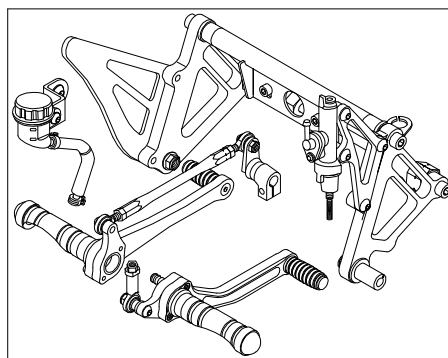

Z50J REAR DISK BRAKE KIT (レーシングタイプ)

商品番号：06 08 1753

適合車種およびフレーム番号

モンキー、ゴリラ：Z50J - 1300017～

AB27 - 1000001～

モンキーBAJA：Z50J - 1700001～

- ・この度は、TAKEGAWA 商品をお買い上げ頂きましてありがとうございます。使用の際には下記事項を遵守頂きますようお願い致します。
- ・取り付け前には、必ずキット内容をお確かめ下さい。万一お気付きの点がございましたら、お買い上げ頂いた販売店にご相談下さい。イラスト、写真などの記載内容が本パーツと異なる場合がありますので予めご了承下さい。

～キット内容～

ステップ

06 13 0002

バックステップキット (レーシングタイプ)

QTY: 1

リアディスクハブ

00 06 0003

ダンパータイプ

QTY: 1

キャリパーブラケット

00 06 0002

フローティングタイプ

QTY: 1

キャリパー

06 08 1732

QTY: 1