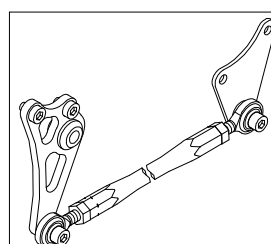

キャリパーブラケット

00 06 0002

フローティングタイプ

QTY: 1

06 08 1732

QTY: 1