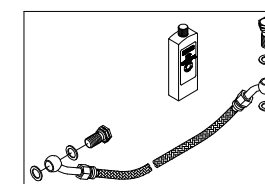

ブレーキホース

06 08 202

ブレーキホースセット

QTY: 1

ご使用前に必ずお読み下さい

取扱説明書に書かれている指示を無視した使用により事故や損害が発生した場合、当社は賠償の責を一切負いかねます。

この製品は、上記適応車種、フレーム番号の車両専用用品です。他の車両には取り付け出来ませんのでご注意ください。

性能アップ、デザイン変更、コストアップ等で商品および価格は予告無く変更されます。あらかじめご了承下さい。

クレームについては、材料および加工に欠陥があると認められた商品に対してのみ、お買い上げ後1ヶ月以内を限度として、修理又は交換させて頂きます。但し、正しい取り付けや、使用方法など守られていない場合は、この限りではありません。修理又は交換等にかかる一切の費用は対象となりません。

このキットは10インチホイール、12又は16cmロングスイングアーム取り付け車専用です。

ハブ変更に伴い、12V車は、6V用のドリブンスプロケットが必要になります。

株式会社 **SPECIAL PARTS 武川**

〒584-0069 大阪府富田林市錦織東三丁目5番16号

TEL 0721-25-1357 FAX 0721-24-5059 URL <http://www.takegawa.co.jp>

お問い合わせ専用ダイヤル

0721 25 8857