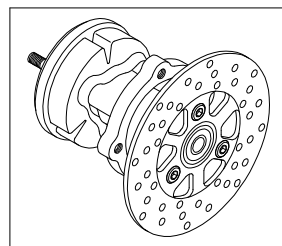

Z50J REAR DISK BRAKE KIT (レーシングタイプ)

商品番号：06 08 1760

適合車種およびフレーム番号

モンキー、ゴリラ：Z50J - 1300017 ~

AB27 - 1000001 ~

モンキーBAJA：Z50J - 1700001 ~

- ・この度は、TAKEGAWA 商品をお買い上げ頂きましてありがとうございます。使用の際には下記事項を遵守頂きますようお願い致します。
- ・取り付け前には、必ずキット内容をお確かめ下さい。万一お気付きの点がございましたら、お買い上げ頂いた販売店にご相談下さい。イラスト、写真などの記載内容が本パーツと異なる場合がありますので予めご了承下さい。

~キット内容~

リアマスターシリンダー

06 13 0002

バックステップ(レーシングタイプ)

QTY: 1

リアディスクハブ

06 08 0025

ダンパータイプ