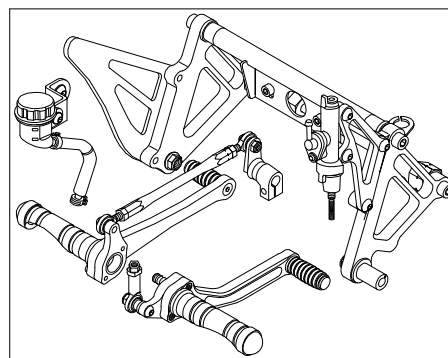

Z50J REAR DISK BRAKE KIT (レーシングタイプ)

商品番号：06 08 1760

適合車種およびフレーム番号

モンキー、ゴリラ：Z50J - 1300017 ~

AB27 - 1000001 ~

モンキーBAJA：Z50J - 1700001 ~

- ・この度は、TAKEGAWA 商品をお買い上げ頂きましてありがとうございます。使用の際には下記事項を遵守頂きますようお願い致します。
- ・取り付け前には、必ずキット内容をお確かめ下さい。万一お気付きの点がございましたら、お買い上げ頂いた販売店にご相談下さい。イラスト、写真などの記載内容が本パーツと異なる場合がありますので予めご了承下さい。

~キット内容~

リアマスターシリンダー

06 13 0002

バックステップ(レーシングタイプ)

QTY: 1

リアディスクハブ

06 08 0025

ダンパータイプ

QTY: 1

キャリパーブラケット

00 06 0044

フローティングタイプ

QTY: 1

キャリパー

06 08 1732

QTY: 1

クレームについては、材料および加工に欠陥があると認められた商品に対してのみ、お買い上げ後1ヶ月以内を限度として、修理又は交換させて頂きます。但し、正しい取り付けや、使用方法など守られていない場合は、この限りではありません。修理又は交換等にかかる一切の費用は対象となりません。

このキットは10インチホイール、12又は16cmロングスイングアーム取り付け車専用です。

スプロケットは、12V車用が必要になります。