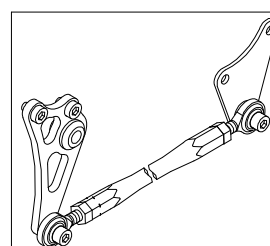

キャリパーブラケット

00 06 0044

フローティングタイプ

QTY: 1

06 08 1732

QTY: 1